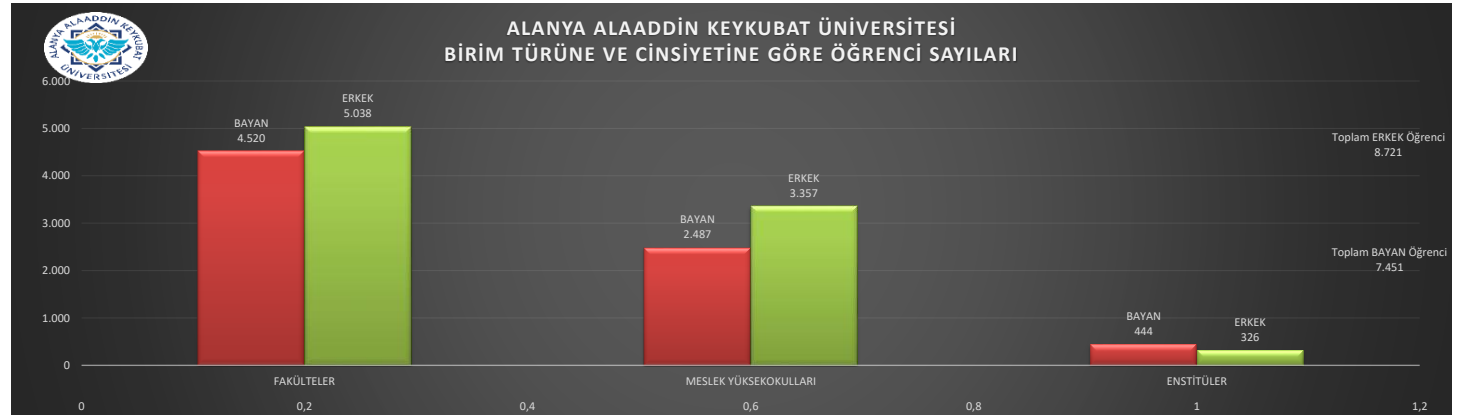

ALANYA ALAADDİN KEYKUBAT ÜNİVERSİTESİ
2023-2024 EĞİTİM ÖĞRETİM YILI
OCAK AYI -AKTİF- BİRİM, BÖLÜM, PROGRAM SAYILARI İLE ÖĞRENCİ SAYILARINA İLİŞKİN GRAFİKLER

ALANYA ALAADDİN KEYKUBAT ÜNİVERSİTESİ
2023-2024 EĞİTİM ÖĞRETİM YILI
OCAK AYI -AKTİF- BİRİM, BÖLÜM, PROGRAM SAYILARI İLE ÖĞRENCİ SAYILARINA İLİŞKİN GRAFİKLER

ALANYA ALAADDİN KEYKUBAT ÜNİVERSİTESİ
2023-2024 EĞİTİM ÖĞRETİM YILI
OCAK AYI -AKTİF- BİRİM, BÖLÜM, PROGRAM SAYILARI İLE ÖĞRENCİ SAYILARINA İLİŞKİN GRAFİKLER