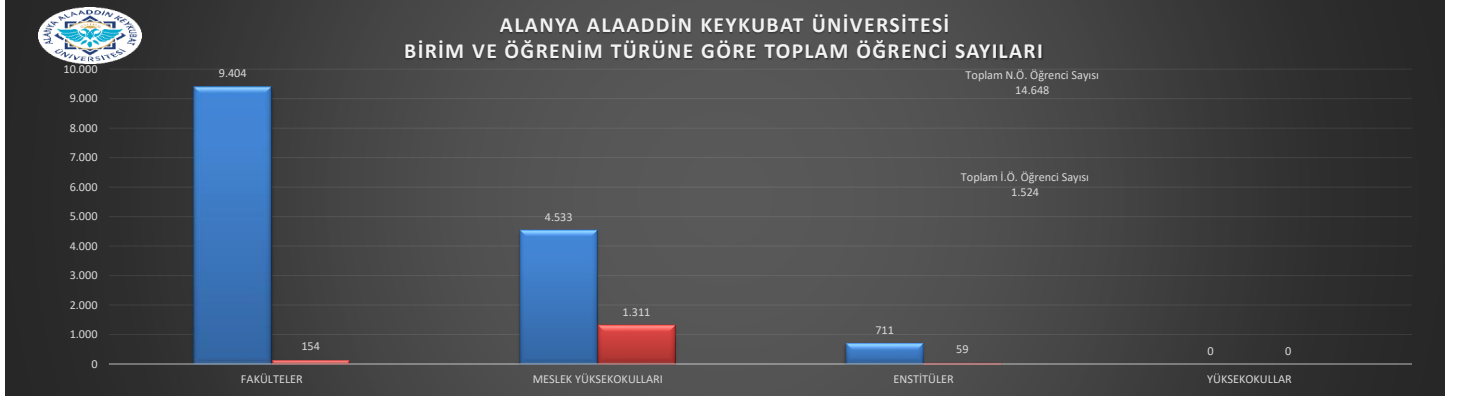

ALANYA ALAADDİN KEYKUBAT ÜNİVERSİTESİ
2023-2024 EĞİTİM ÖĞRETİM YILI
OCAK AYI -AKTİF- BİRİM, BÖLÜM, PROGRAM SAYILARI İLE ÖĞRENCİ SAYILARINA İLİŞKİN GRAFİKLER

ALANYA ALAADDİN KEYKUBAT ÜNİVERSİTESİ
2023-2024 EĞİTİM ÖĞRETİM YILI
OCAK AYI -AKTİF- BİRİM, BÖLÜM, PROGRAM SAYILARI İLE ÖĞRENCİ SAYILARINA İLİŞKİN GRAFİKLER

ALANYA ALAADDİN KEYKUBAT ÜNİVERSİTESİ
2023-2024 EĞİTİM ÖĞRETİM YILI
OCAK AYI -AKTİF- BİRİM, BÖLÜM, PROGRAM SAYILARI İLE ÖĞRENCİ SAYILARINA İLİŞKİN GRAFİKLER