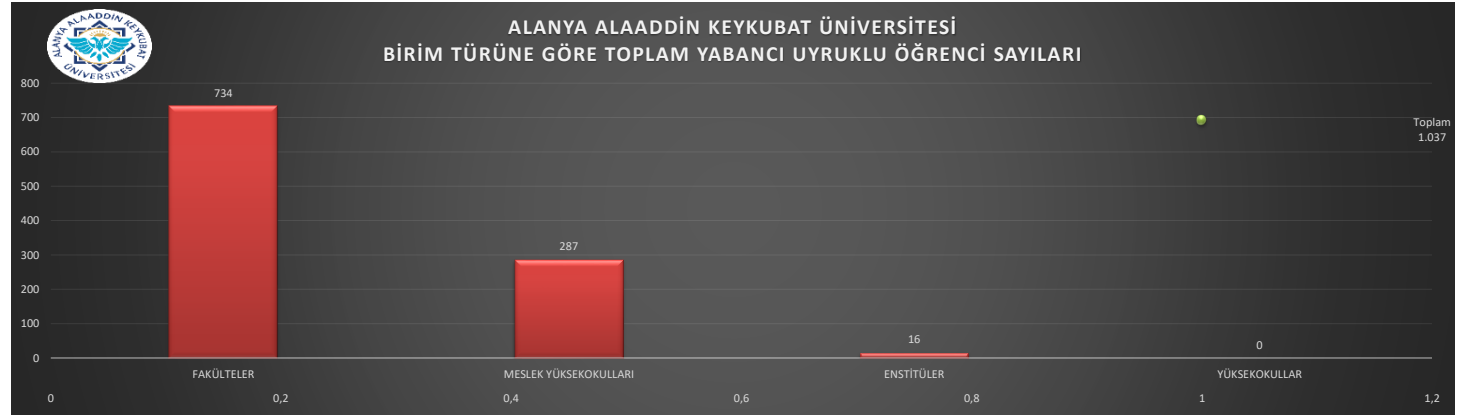

ALANYA ALAADDİN KEYKUBAT ÜNİVERSİTESİ
2023-2024 EĞİTİM ÖĞRETİM YILI
OCAK AYI -AKTİF- BİRİM, BÖLÜM, PROGRAM SAYILARI İLE ÖĞRENCİ SAYILARINA İLİŞKİN GRAFİKLER

ALANYA ALAADDİN KEYKUBAT ÜNİVERSİTESİ
2023-2024 EĞİTİM ÖĞRETİM YILI
OCAK AYI -AKTİF- BİRİM, BÖLÜM, PROGRAM SAYILARI İLE ÖĞRENCİ SAYILARINA İLİŞKİN GRAFİKLER

ALANYA ALAADDİN KEYKUBAT ÜNİVERSİTESİ
2023-2024 EĞİTİM ÖĞRETİM YILI
OCAK AYI -AKTİF- BİRİM, BÖLÜM, PROGRAM SAYILARI İLE ÖĞRENCİ SAYILARINA İLİŞKİN GRAFİKLER