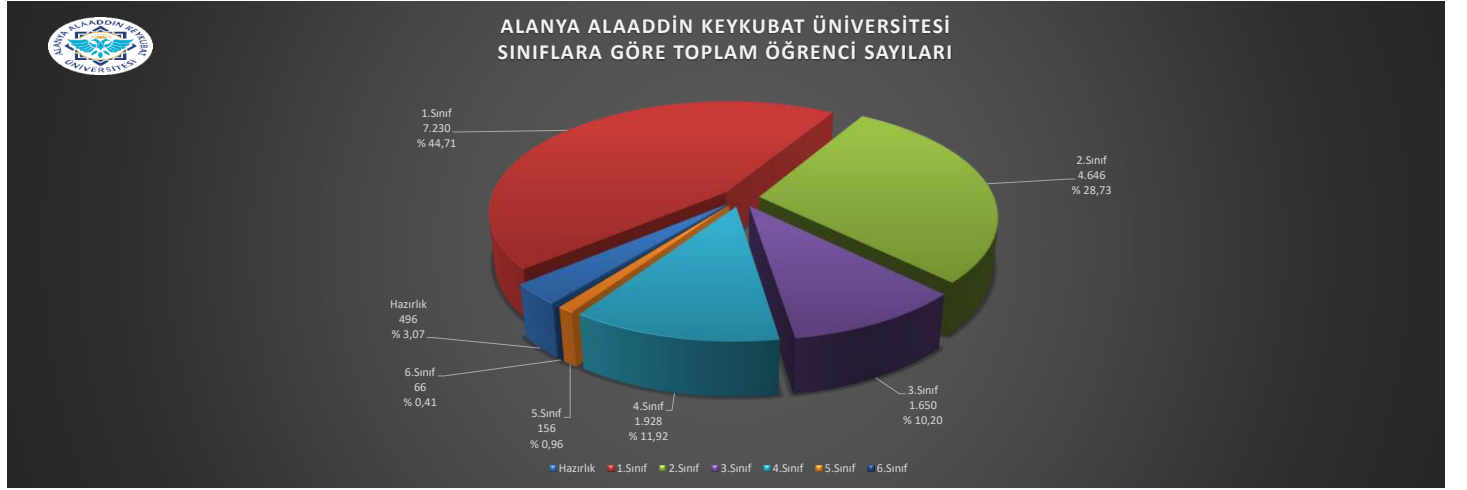

ALANYA ALAADDİN KEYKUBAT ÜNİVERSİTESİ
2023-2024 EĞİTİM ÖĞRETİM YILI
OCAK AYI -AKTİF- BİRİM, BÖLÜM, PROGRAM SAYILARI İLE ÖĞRENCİ SAYILARINA İLİŞKİN GRAFİKLER

ALANYA ALAADDİN KEYKUBAT ÜNİVERSİTESİ
2023-2024 EĞİTİM ÖĞRETİM YILI
OCAK AYI -AKTİF- BİRİM, BÖLÜM, PROGRAM SAYILARI İLE ÖĞRENCİ SAYILARINA İLİŞKİN GRAFİKLER

ALANYA ALAADDİN KEYKUBAT ÜNİVERSİTESİ
2023-2024 EĞİTİM ÖĞRETİM YILI
OCAK AYI -AKTİF- BİRİM, BÖLÜM, PROGRAM SAYILARI İLE ÖĞRENCİ SAYILARINA İLİŞKİN GRAFİKLER