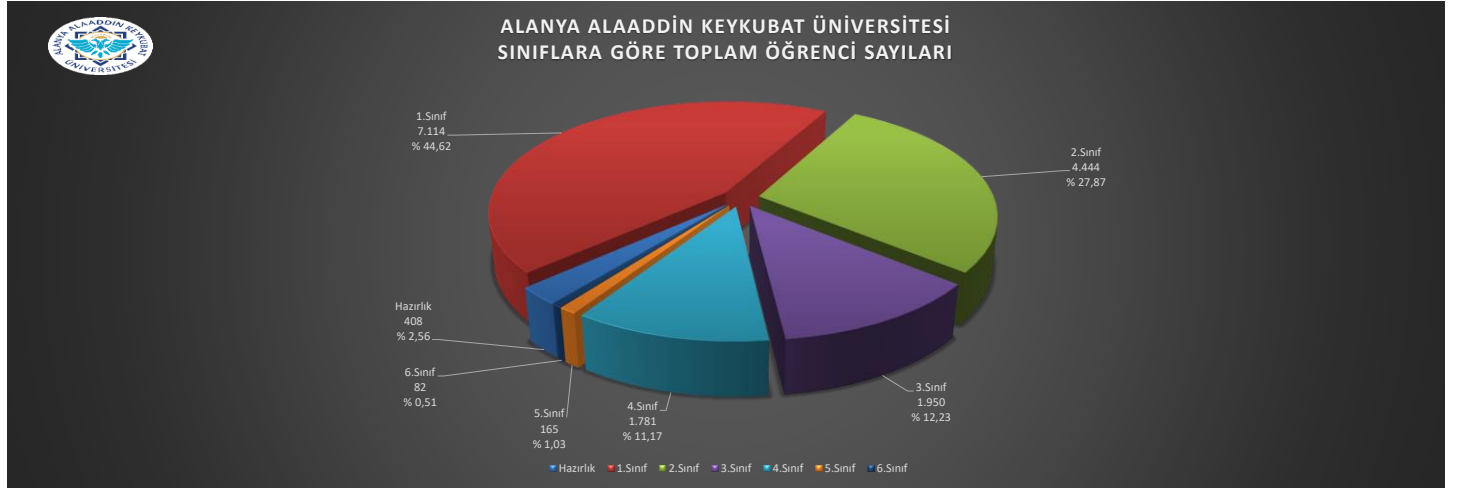

ALANYA ALAADDİN KEYKUBAT ÜNİVERSİTESİ  
2024-2025 EĞİTİM ÖĞRETİM YILI  
ŞUBAT AYI -AKTİF- BİRİM, BÖLÜM, PROGRAM SAYILARI İLE ÖĞRENCİ SAYILARINA İLİŞKİN GRAFİKLER

ALANYA ALAADDİN KEYKUBAT ÜNİVERSİTESİ  
BİRİM TÜRÜNE GÖRE TOPLAM ÖĞRENCİ SAYILARI

ALANYA ALAADDİN KEYKUBAT ÜNİVERSİTESİ  
BİRİM TÜRÜNE GÖRE TOPLAM YABANCI UYRUKLU ÖĞRENCİ SAYILARI

ALANYA ALAADDİN KEYKUBAT ÜNİVERSİTESİ  
BİRİM TÜRÜNE VE CİNSİYETİNE GÖRE ÖĞRENCİ SAYILARI

ALANYA ALAADDİN KEYKUBAT ÜNİVERSİTESİ  
2024-2025 EĞİTİM ÖĞRETİM YILI  
ŞUBAT AYI -AKTİF- BİRİM, BÖLÜM, PROGRAM SAYILARI İLE ÖĞRENCİ SAYILARINA İLİŞKİN GRAFİKLER