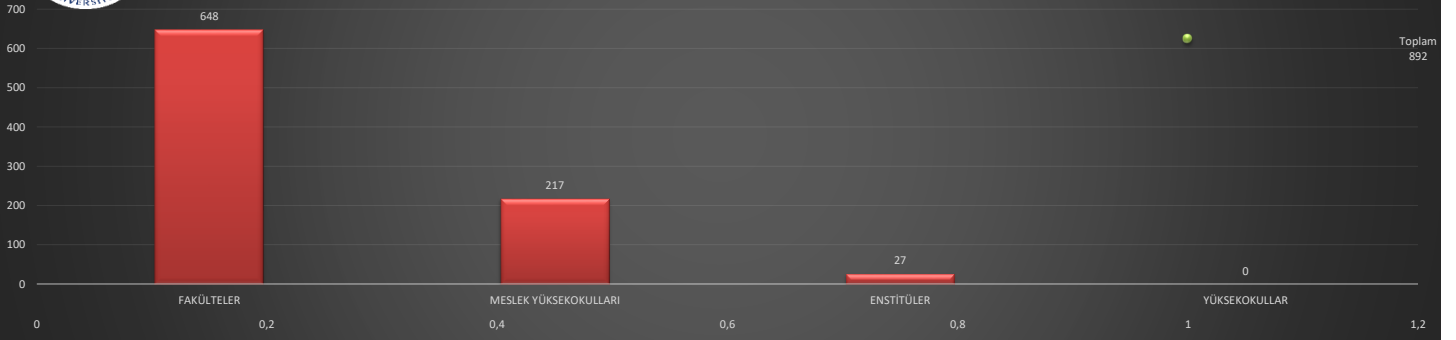

ALANYA ALAADDİN KEYKUBAT ÜNİVERSİTESİ  
2024-2025 EĞİTİM ÖĞRETİM YILI  
ŞUBAT AYI -AKTİF- BİRİM, BÖLÜM, PROGRAM SAYILARI İLE ÖĞRENCİ SAYILARINA İLİŞKİN GRAFİKLER

ALANYA ALAADDİN KEYKUBAT ÜNİVERSİTESİ  
BİRİM TÜRÜNE GÖRE TOPLAM ÖĞRENCİ SAYILARI

ALANYA ALAADDİN KEYKUBAT ÜNİVERSİTESİ  
BİRİM TÜRÜNE GÖRE TOPLAM YABANCI UYRUKLU ÖĞRENCİ SAYILARI

ALANYA ALAADDİN KEYKUBAT ÜNİVERSİTESİ  
BİRİM TÜRÜNE VE CİNSİYETİNE GÖRE ÖĞRENCİ SAYILARI

ALANYA ALAADDİN KEYKUBAT ÜNİVERSİTESİ  
2024-2025 EĞİTİM ÖĞRETİM YILI  
ŞUBAT AYI -AKTİF- BİRİM, BÖLÜM, PROGRAM SAYILARI İLE ÖĞRENCİ SAYILARINA İLİŞKİN GRAFİKLER