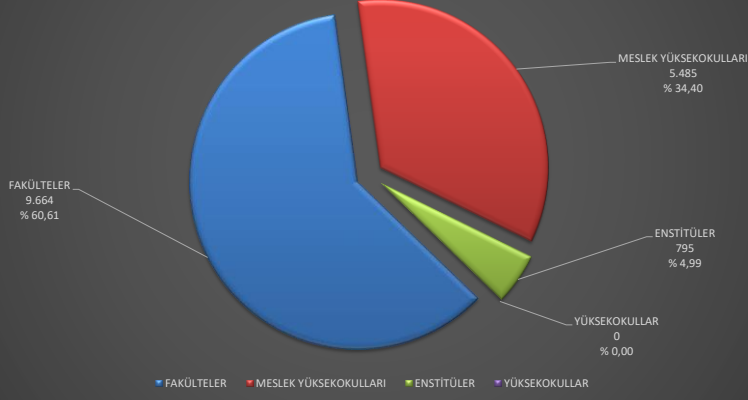

ALANYA ALAADDİN KEYKUBAT ÜNİVERSİTESİ  
2024-2025 EĞİTİM ÖĞRETİM YILI  
ŞUBAT AYI -AKTİF- BİRİM, BÖLÜM, PROGRAM SAYILARI İLE ÖĞRENCİ SAYILARINA İLİŞKİN GRAFİKLER

ALANYA ALAADDİN KEYKUBAT ÜNİVERSİTESİ  
BİRİM TÜRÜNE GÖRE TOPLAM ÖĞRENCİ SAYILARI

ALANYA ALAADDİN KEYKUBAT ÜNİVERSİTESİ  
BİRİM TÜRÜNE GÖRE TOPLAM YABANCI UYRUKLU ÖĞRENCİ SAYILARI

ALANYA ALAADDİN KEYKUBAT ÜNİVERSİTESİ  
BİRİM TÜRÜNE VE CİNSİYETİNE GÖRE ÖĞRENCİ SAYILARI

ALANYA ALAADDİN KEYKUBAT ÜNİVERSİTESİ  
2024-2025 EĞİTİM ÖĞRETİM YILI  
ŞUBAT AYI -AKTİF- BİRİM, BÖLÜM, PROGRAM SAYILARI İLE ÖĞRENCİ SAYILARINA İLİŞKİN GRAFİKLER