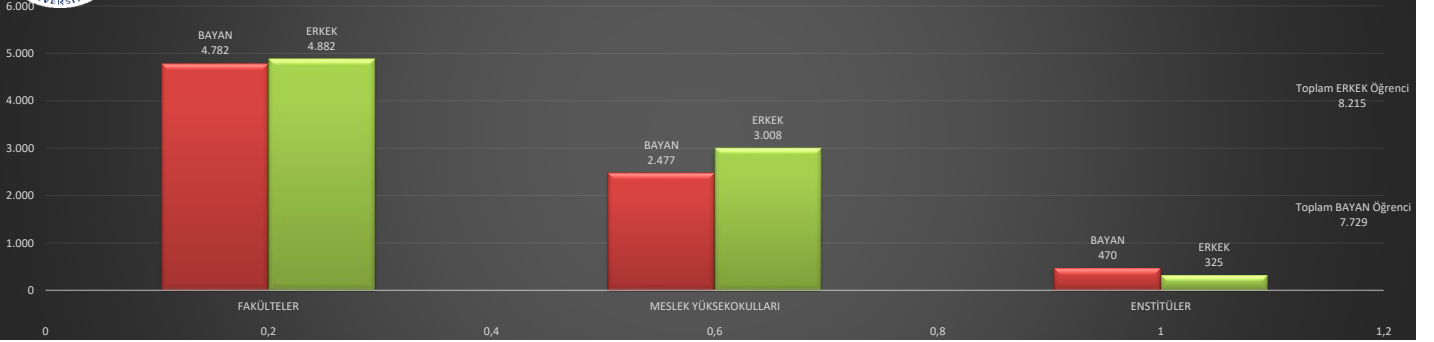

ALANYA ALAADDİN KEYKUBAT ÜNİVERSİTESİ  
2024-2025 EĞİTİM ÖĞRETİM YILI  
ŞUBAT AYI -AKTİF- BİRİM, BÖLÜM, PROGRAM SAYILARI İLE ÖĞRENCİ SAYILARINA İLİŞKİN GRAFİKLER

ALANYA ALAADDİN KEYKUBAT ÜNİVERSİTESİ  
BİRİM TÜRÜNE GÖRE TOPLAM ÖĞRENCİ SAYILARI

ALANYA ALAADDİN KEYKUBAT ÜNİVERSİTESİ  
BİRİM TÜRÜNE GÖRE TOPLAM YABANCI UYRUKLU ÖĞRENCİ SAYILARI

ALANYA ALAADDİN KEYKUBAT ÜNİVERSİTESİ  
BİRİM TÜRÜNE VE CİNSİYETİNE GÖRE ÖĞRENCİ SAYILARI

ALANYA ALAADDİN KEYKUBAT ÜNİVERSİTESİ  
2024-2025 EĞİTİM ÖĞRETİM YILI  
ŞUBAT AYI -AKTİF- BİRİM, BÖLÜM, PROGRAM SAYILARI İLE ÖĞRENCİ SAYILARINA İLİŞKİN GRAFİKLER