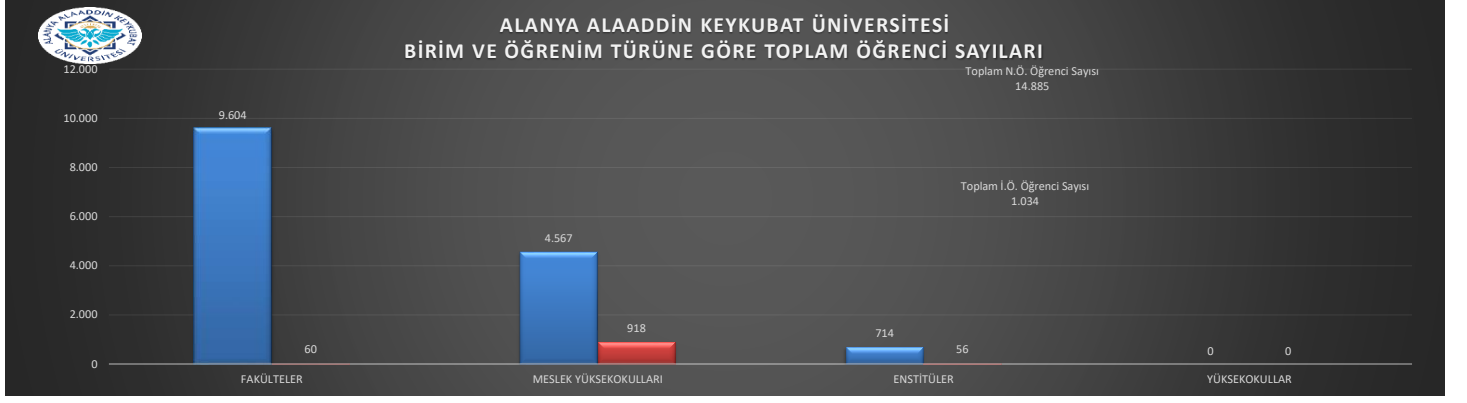

ALANYA ALAADDİN KEYKUBAT ÜNİVERSİTESİ  
2024-2025 EĞİTİM ÖĞRETİM YILI  
ŞUBAT AYI -AKTİF- BİRİM, BÖLÜM, PROGRAM SAYILARI İLE ÖĞRENCİ SAYILARINA İLİŞKİN GRAFİKLER

ALANYA ALAADDİN KEYKUBAT ÜNİVERSİTESİ  
BİRİM TÜRÜNE GÖRE TOPLAM ÖĞRENCİ SAYILARI

ALANYA ALAADDİN KEYKUBAT ÜNİVERSİTESİ  
BİRİM TÜRÜNE GÖRE TOPLAM YABANCI UYRUKLU ÖĞRENCİ SAYILARI

ALANYA ALAADDİN KEYKUBAT ÜNİVERSİTESİ  
BİRİM TÜRÜNE VE CİNSİYETİNE GÖRE ÖĞRENCİ SAYILARI

ALANYA ALAADDİN KEYKUBAT ÜNİVERSİTESİ  
2024-2025 EĞİTİM ÖĞRETİM YILI  
ŞUBAT AYI -AKTİF- BİRİM, BÖLÜM, PROGRAM SAYILARI İLE ÖĞRENCİ SAYILARINA İLİŞKİN GRAFİKLER

ALANYA ALAADDİN KEYKUBAT ÜNİVERSİTESİ  
2024-2025 EĞİTİM ÖĞRETİM YILI

ŞUBAT AYI -AKTİF- BİRİM, BÖLÜM, PROGRAM SAYILARI İLE ÖĞRENCİ SAYILARINA İLİŞKİN GRAFİKLER

ALANYA ALAADDİN KEYKUBAT ÜNİVERSİTESİ  
SINIFLARA GÖRE DERS KAYDI OLAN VE TOPLAM ÖĞRENCİ SAYISI KARŞILAŞTIRMASI