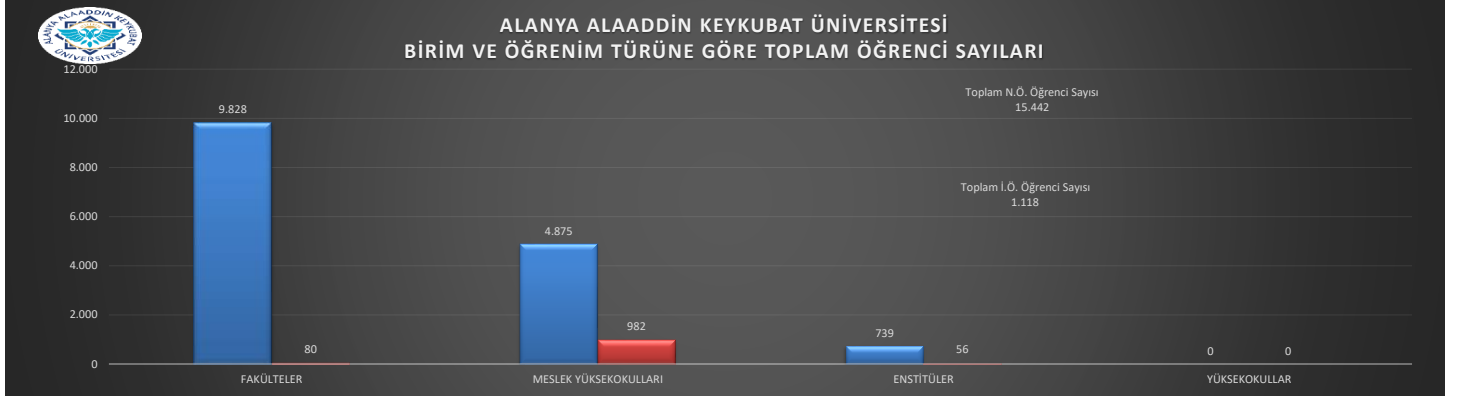

ALANYA ALAADDİN KEYKUBAT ÜNİVERSİTESİ
BİRİM TÜRÜNE GÖRE TOPLAM ÖĞRENCİ SAYILARI

ALANYA ALAADDİN KEYKUBAT ÜNİVERSİTESİ
BİRİM TÜRÜNE GÖRE TOPLAM YABANCI UYUKLU ÖĞRENCİ SAYILARI

ALANYA ALAADDİN KEYKUBAT ÜNİVERSİTESİ
BİRİM TÜRÜNE VE CİNSİYETİNE GÖRE ÖĞRENCİ SAYILARI

ALANYA ALAADDİN KEYKUBAT ÜNİVERSİTESİ
2024-2025 EĞİTİM ÖĞRETİM YILI
EKİM AYI -AKTİF- BİRİM, BÖLÜM, PROGRAM SAYILARI İLE ÖĞRENCİ SAYILARINA İLİŞKİN GRAFİKLER