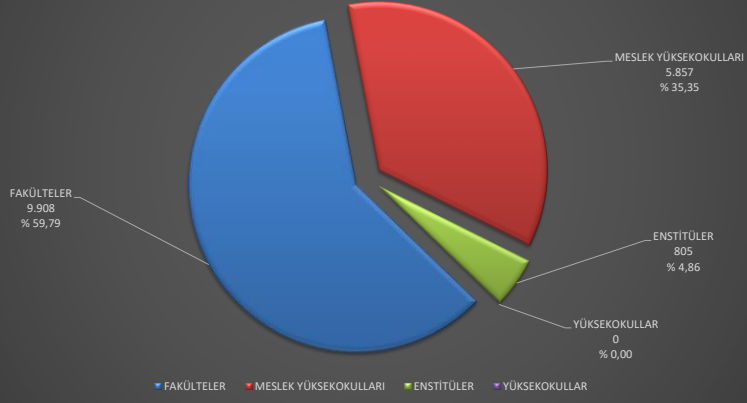

ALANYA ALAADDİN KEYKUBAT ÜNİVERSİTESİ
BİRİM TÜRÜNE GÖRE TOPLAM ÖĞRENCİ SAYILARI

ALANYA ALAADDİN KEYKUBAT ÜNİVERSİTESİ
BİRİM TÜRÜNE GÖRE TOPLAM YABANCI UYUKLU ÖĞRENCİ SAYILARI

ALANYA ALAADDİN KEYKUBAT ÜNİVERSİTESİ
BİRİM TÜRÜNE VE CİNSİYETİNE GÖRE ÖĞRENCİ SAYILARI

ALANYA ALAADDİN KEYKUBAT ÜNİVERSİTESİ
2024-2025 EĞİTİM ÖĞRETİM YILI
EKİM AYI -AKTİF- BİRİM, BÖLÜM, PROGRAM SAYILARI İLE ÖĞRENCİ SAYILARINA İLİŞKİN GRAFİKLER