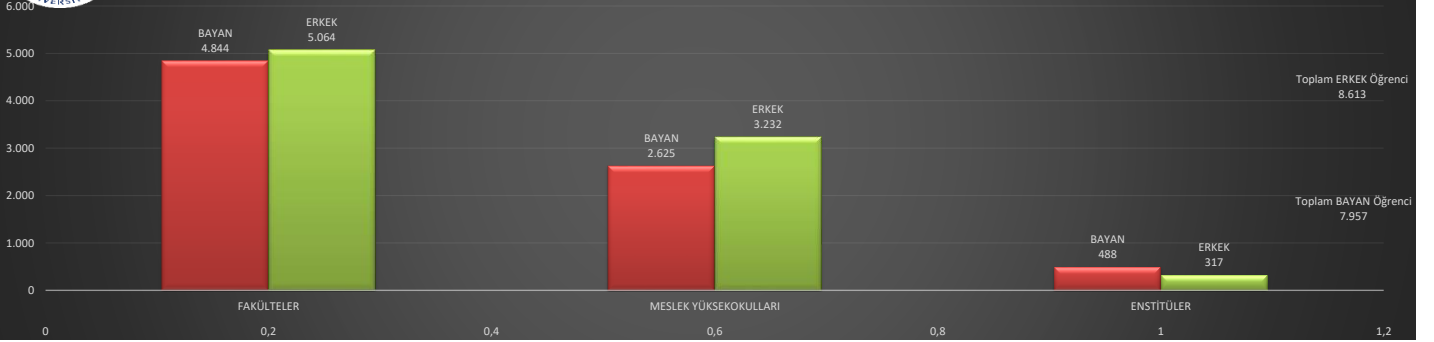

ALANYA ALAADDİN KEYKUBAT ÜNİVERSİTESİ
BİRİM TÜRÜNE GÖRE TOPLAM ÖĞRENCİ SAYILARI

ALANYA ALAADDİN KEYKUBAT ÜNİVERSİTESİ
BİRİM TÜRÜNE GÖRE TOPLAM YABANCI UYUKLU ÖĞRENCİ SAYILARI

ALANYA ALAADDİN KEYKUBAT ÜNİVERSİTESİ
BİRİM TÜRÜNE VE CİNSİYETİNE GÖRE ÖĞRENCİ SAYILARI

ALANYA ALAADDİN KEYKUBAT ÜNİVERSİTESİ
2024-2025 EĞİTİM ÖĞRETİM YILI
EKİM AYI -AKTİF- BİRİM, BÖLÜM, PROGRAM SAYILARI İLE ÖĞRENCİ SAYILARINA İLİŞKİN GRAFİKLER