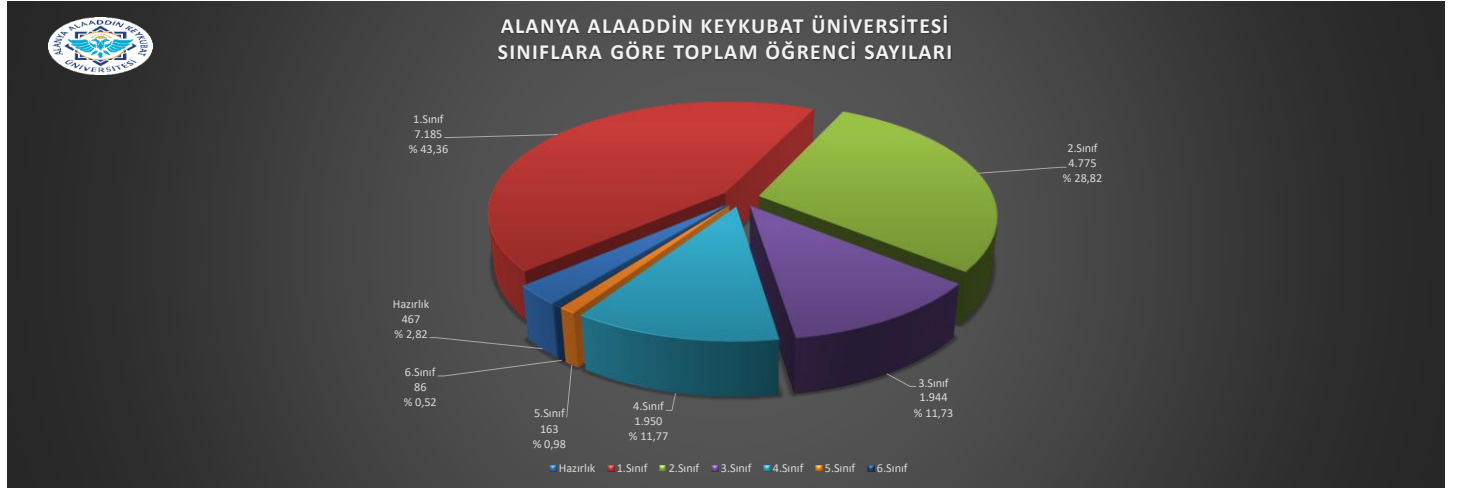

ALANYA ALAADDİN KEYKUBAT ÜNİVERSİTESİ
BİRİM TÜRÜNE GÖRE TOPLAM ÖĞRENCİ SAYILARI

ALANYA ALAADDİN KEYKUBAT ÜNİVERSİTESİ
BİRİM TÜRÜNE GÖRE TOPLAM YABANCI UYUKLU ÖĞRENCİ SAYILARI

ALANYA ALAADDİN KEYKUBAT ÜNİVERSİTESİ
BİRİM TÜRÜNE VE CİNSİYETİNE GÖRE ÖĞRENCİ SAYILARI

ALANYA ALAADDİN KEYKUBAT ÜNİVERSİTESİ
2024-2025 EĞİTİM ÖĞRETİM YILI
EKİM AYI -AKTİF- BİRİM, BÖLÜM, PROGRAM SAYILARI İLE ÖĞRENCİ SAYILARINA İLİŞKİN GRAFİKLER