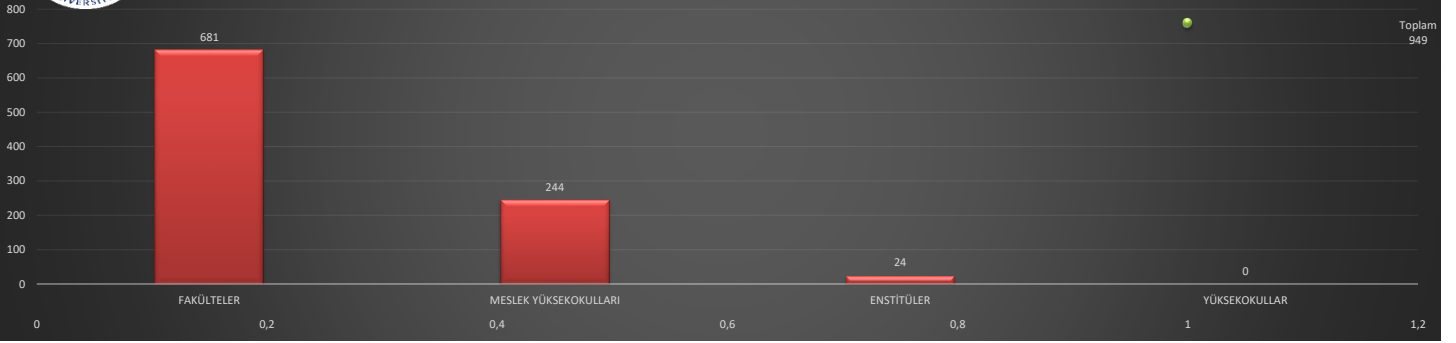

ALANYA ALAADDİN KEYKUBAT ÜNİVERSİTESİ
BİRİM TÜRÜNE GÖRE TOPLAM ÖĞRENCİ SAYILARI

ALANYA ALAADDİN KEYKUBAT ÜNİVERSİTESİ
BİRİM TÜRÜNE GÖRE TOPLAM YABANCI UYUKLU ÖĞRENCİ SAYILARI

ALANYA ALAADDİN KEYKUBAT ÜNİVERSİTESİ
BİRİM TÜRÜNE VE CİNSİYETİNE GÖRE ÖĞRENCİ SAYILARI

ALANYA ALAADDİN KEYKUBAT ÜNİVERSİTESİ
2024-2025 EĞİTİM ÖĞRETİM YILI
EKİM AYI -AKTİF- BİRİM, BÖLÜM, PROGRAM SAYILARI İLE ÖĞRENCİ SAYILARINA İLİŞKİN GRAFİKLER