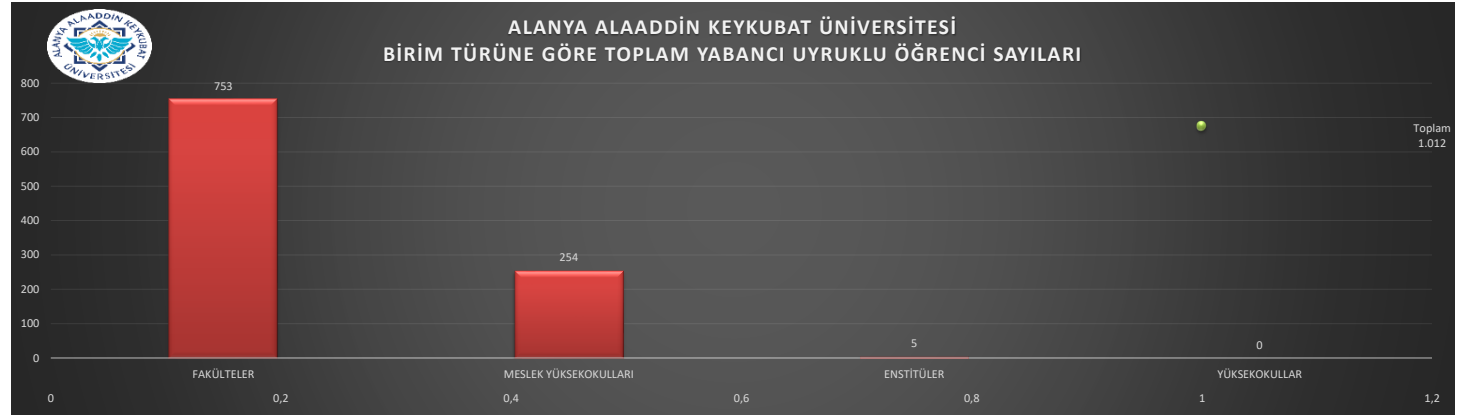

ALANYA ALAADDİN KEYKUBAT ÜNİVERSİTESİ
2022-2023 EĞİTİM ÖĞRETİM YILI
TEMmuz AYI -AKTİF- BİRİM, BÖLÜM, PROGRAM SAYILARI İLE ÖĞRENCİ SAYILARINA İLİŞKİN GRAFİKLER

ALANYA ALAADDİN KEYKUBAT ÜNİVERSİTESİ
2022-2023 EĞİTİM ÖĞRETİM YILI

TEMmuz AYI -AKTİF- BİRİM, BÖLÜM, PROGRAM SAYILARI İLE ÖĞRENCİ SAYILARINA İLİŞKİN GRAFİKLER

ALANYA ALAADDİN KEYKUBAT ÜNİVERSİTESİ
2022-2023 EĞİTİM ÖĞRETİM YILI

TEMmuz AYI -AKTİF- BİRİM, BÖLÜM, PROGRAM SAYILARI İLE ÖĞRENCİ SAYILARINA İLİŞKİN GRAFİKLER