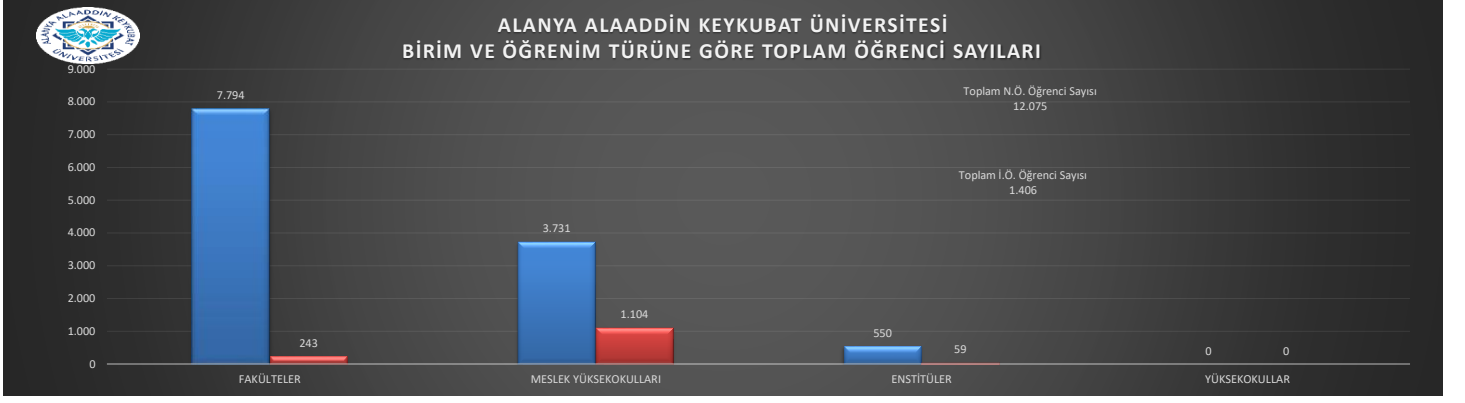

ALANYA ALAADDİN KEYKUBAT ÜNİVERSİTESİ
2022-2023 EĞİTİM ÖĞRETİM YILI
TEMmuz AYI -AKTİF- BİRİM, BÖLÜM, PROGRAM SAYILARI İLE ÖĞRENCİ SAYILARINA İLİŞKİN GRAFİKLER

ALANYA ALAADDİN KEYKUBAT ÜNİVERSİTESİ
2022-2023 EĞİTİM ÖĞRETİM YILI

TEMmuz AYI -AKTİF- BİRİM, BÖLÜM, PROGRAM SAYILARI İLE ÖĞRENCİ SAYILARINA İLİŞKİN GRAFİKLER

ALANYA ALAADDİN KEYKUBAT ÜNİVERSİTESİ
2022-2023 EĞİTİM ÖĞRETİM YILI

TEMmuz AYI -AKTİF- BİRİM, BÖLÜM, PROGRAM SAYILARI İLE ÖĞRENCİ SAYILARINA İLİŞKİN GRAFİKLER