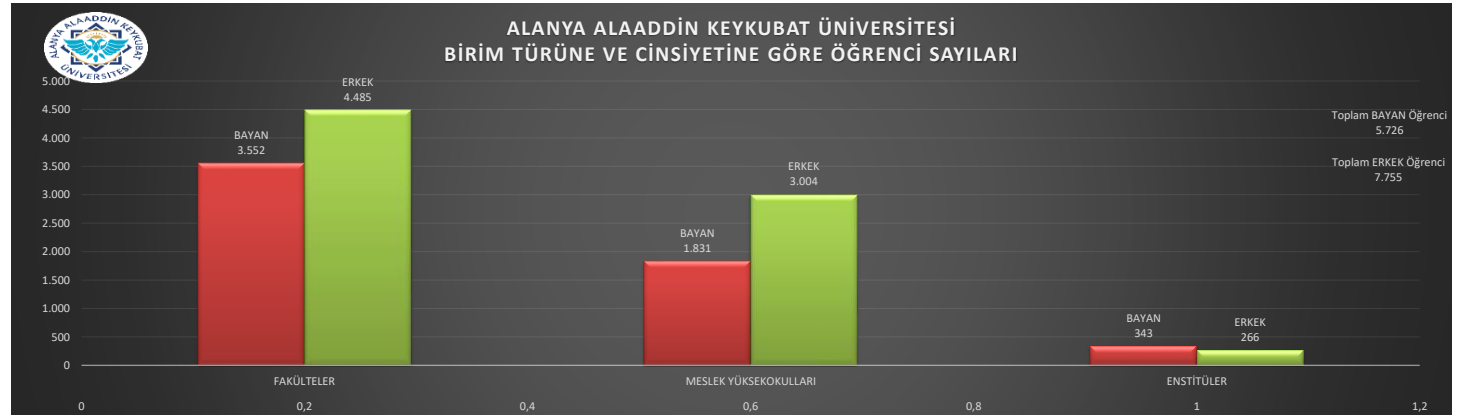

ALANYA ALAADDİN KEYKUBAT ÜNİVERSİTESİ
2022-2023 EĞİTİM ÖĞRETİM YILI
TEMmuz AYI -AKTİF- BİRİM, BÖLÜM, PROGRAM SAYILARI İLE ÖĞRENCİ SAYILARINA İLİŞKİN GRAFİKLER

ALANYA ALAADDİN KEYKUBAT ÜNİVERSİTESİ
2022-2023 EĞİTİM ÖĞRETİM YILI

TEMmuz AYI -AKTİF- BİRİM, BÖLÜM, PROGRAM SAYILARI İLE ÖĞRENCİ SAYILARINA İLİŞKİN GRAFİKLER

ALANYA ALAADDİN KEYKUBAT ÜNİVERSİTESİ
2022-2023 EĞİTİM ÖĞRETİM YILI

TEMmuz AYI -AKTİF- BİRİM, BÖLÜM, PROGRAM SAYILARI İLE ÖĞRENCİ SAYILARINA İLİŞKİN GRAFİKLER