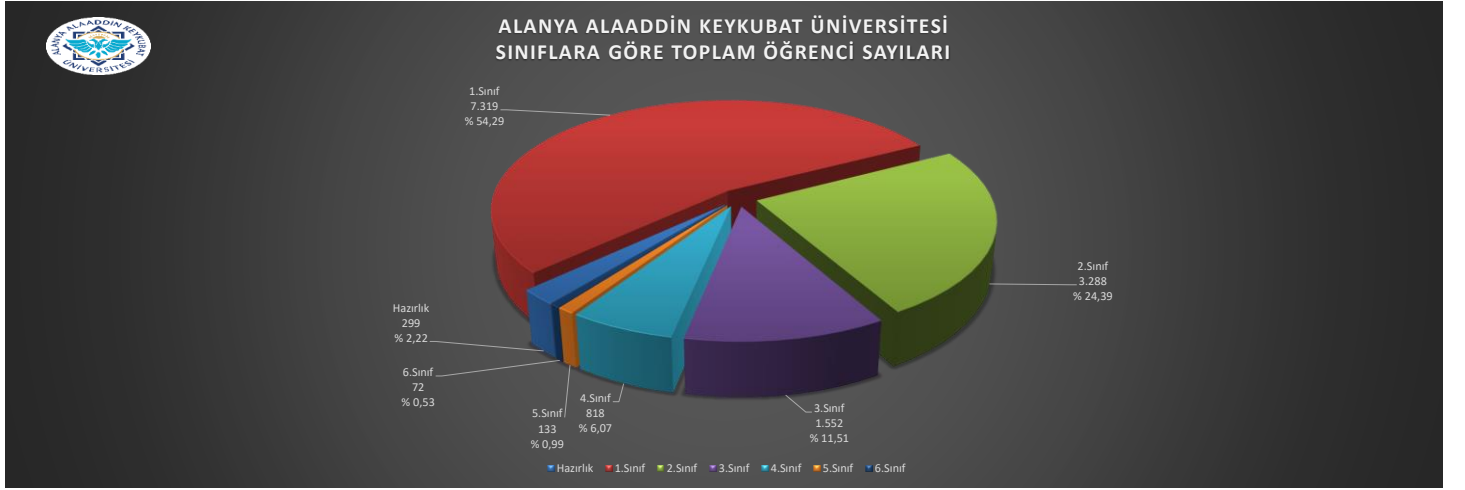

ALANYA ALAADDİN KEYKUBAT ÜNİVERSİTESİ
2022-2023 EĞİTİM ÖĞRETİM YILI
TEMmuz AYI -AKTİF- BİRİM, BÖLÜM, PROGRAM SAYILARI İLE ÖĞRENCİ SAYILARINA İLİŞKİN GRAFİKLER

ALANYA ALAADDİN KEYKUBAT ÜNİVERSİTESİ
2022-2023 EĞİTİM ÖĞRETİM YILI

TEMmuz AYI -AKTİF- BİRİM, BÖLÜM, PROGRAM SAYILARI İLE ÖĞRENCİ SAYILARINA İLİŞKİN GRAFİKLER

ALANYA ALAADDİN KEYKUBAT ÜNİVERSİTESİ
2022-2023 EĞİTİM ÖĞRETİM YILI

TEMmuz AYI -AKTİF- BİRİM, BÖLÜM, PROGRAM SAYILARI İLE ÖĞRENCİ SAYILARINA İLİŞKİN GRAFİKLER