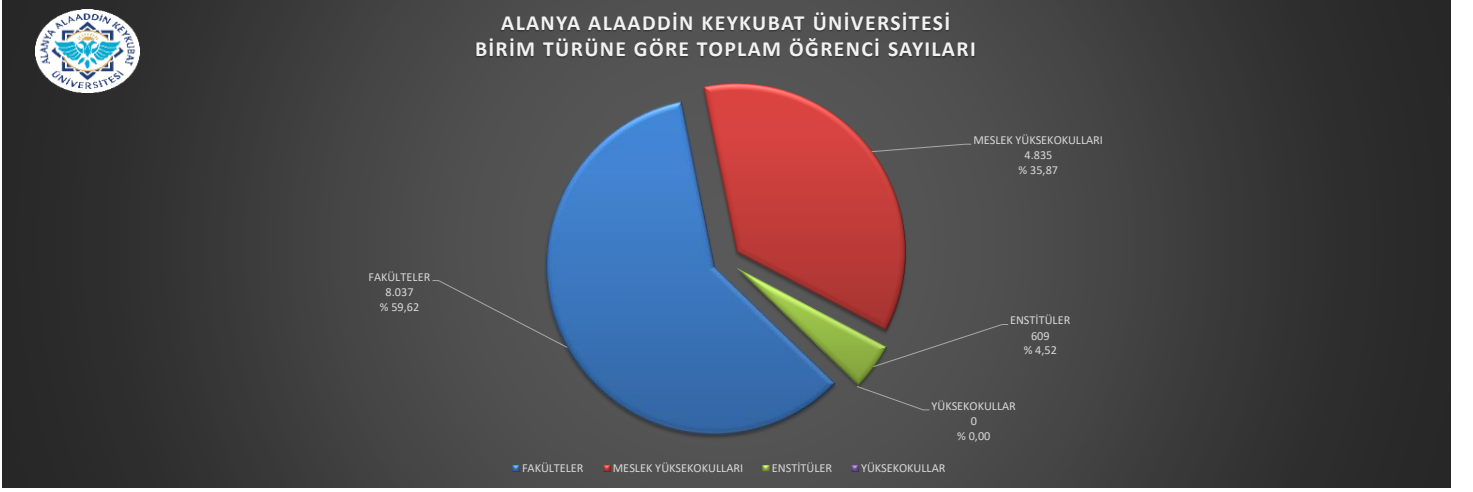

ALANYA ALAADDİN KEYKUBAT ÜNİVERSİTESİ
2022-2023 EĞİTİM ÖĞRETİM YILI
TEMmuz AYI -AKTİF- BİRİM, BÖLÜM, PROGRAM SAYILARI İLE ÖĞRENCİ SAYILARINA İLİŞKİN GRAFİKLER

ALANYA ALAADDİN KEYKUBAT ÜNİVERSİTESİ
2022-2023 EĞİTİM ÖĞRETİM YILI

TEMmuz AYI -AKTİF- BİRİM, BÖLÜM, PROGRAM SAYILARI İLE ÖĞRENCİ SAYILARINA İLİŞKİN GRAFİKLER

ALANYA ALAADDİN KEYKUBAT ÜNİVERSİTESİ
2022-2023 EĞİTİM ÖĞRETİM YILI

TEMmuz AYI -AKTİF- BİRİM, BÖLÜM, PROGRAM SAYILARI İLE ÖĞRENCİ SAYILARINA İLİŞKİN GRAFİKLER