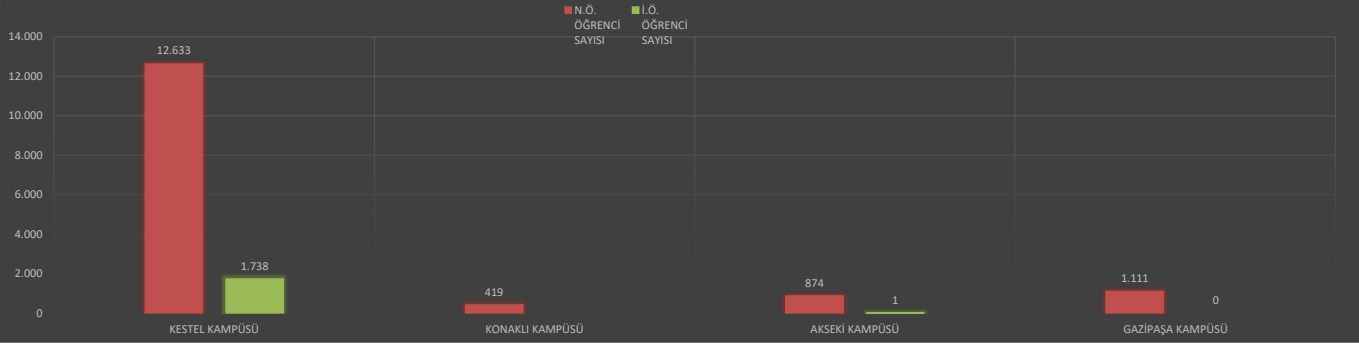

ALANYA ALAADDİN KEYKUBAT ÜNİVERSİTESİ  
YERLEŞKELERE GÖRE TOPLAM ÖĞRENCİ SAYILARI

ALANYA ALAADDİN KEYKUBAT ÜNİVERSİTESİ  
CİNSİYETİNE GÖRE TOPLAM ÖĞRENCİ SAYILARI

ALANYA ALAADDİN KEYKUBAT ÜNİVERSİTESİ  
YERLEŞKELERE VE PROGRAM TÜRÜNE GÖRE ÖĞRENCİ SAYILARI

ALANYA ALAADDİN KEYKUBAT ÜNİVERSİTESİ  
YERLEŞKELERE VE SINIFLARINA GÖRE ÖĞRENCİ SAYILARI