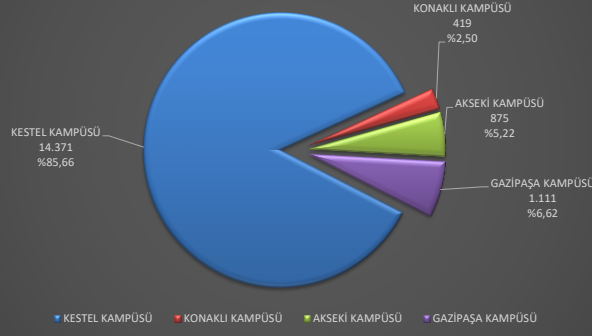

ALANYA ALAADDİN KEYKUBAT ÜNİVERSİTESİ  
YERLEŞKELERE GÖRE TOPLAM ÖĞRENCİ SAYILARI

ALANYA ALAADDİN KEYKUBAT ÜNİVERSİTESİ  
CİNSİYETİNE GÖRE TOPLAM ÖĞRENCİ SAYILARI

ALANYA ALAADDİN KEYKUBAT ÜNİVERSİTESİ  
YERLEŞKELERE VE PROGRAM TÜRÜNE GÖRE ÖĞRENCİ SAYILARI

ALANYA ALAADDİN KEYKUBAT ÜNİVERSİTESİ  
YERLEŞKELERE VE SINIFLARINA GÖRE ÖĞRENCİ SAYILARI