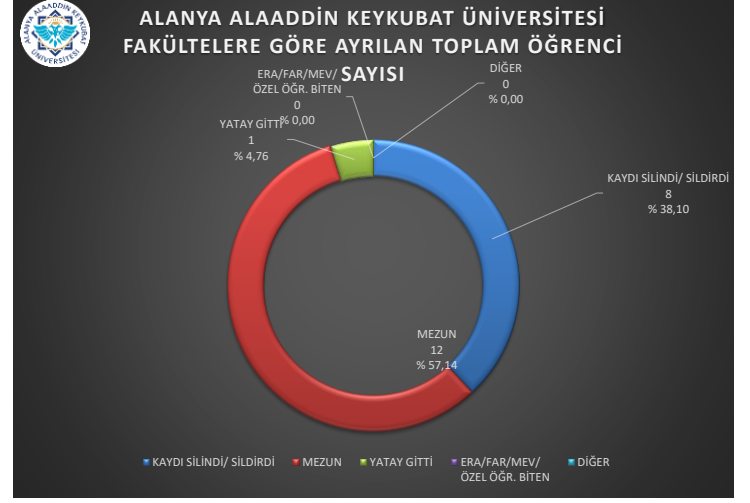

ALANYA ALAADDİN KEYKUBAT ÜNİVERSİTESİ
2023-2024 EĞİTİM ÖĞRETİM YILI
ARALIK AYI -AYRILAN-ÖĞRENCİ SAYILARINA İLİŞKİN GRAFİKLER

ALANYA ALAADDİN KEYKUBAT ÜNİVERSİTESİ
2023-2024 EĞİTİM ÖĞRETİM YILI
ARALIK AYI -AYRILAN-ÖĞRENCİ SAYILARINA İLİŞKİN GRAFİKLER