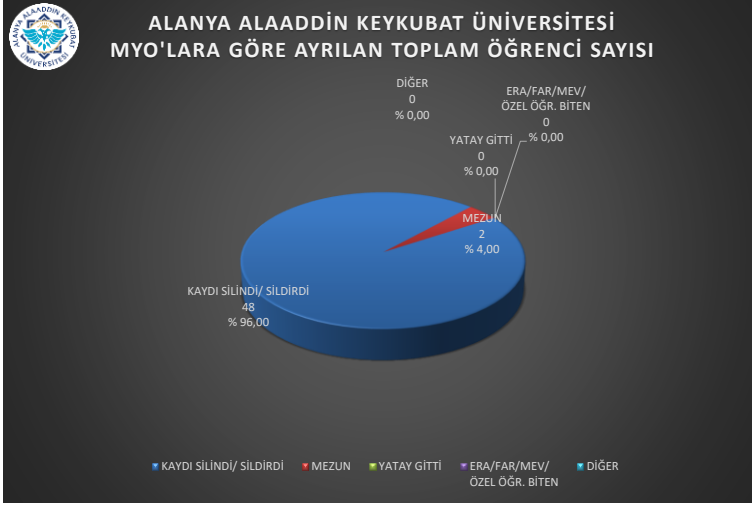

ALANYA ALAADDİN KEYKUBAT ÜNİVERSİTESİ
2023-2024 EĞİTİM ÖĞRETİM YILI
ARALIK AYI -AYRILAN-ÖĞRENCİ SAYILARINA İLİŞKİN GRAFİKLER

ALANYA ALAADDİN KEYKUBAT ÜNİVERSİTESİ
2023-2024 EĞİTİM ÖĞRETİM YILI
ARALIK AYI -AYRILAN-ÖĞRENCİ SAYILARINA İLİŞKİN GRAFİKLER