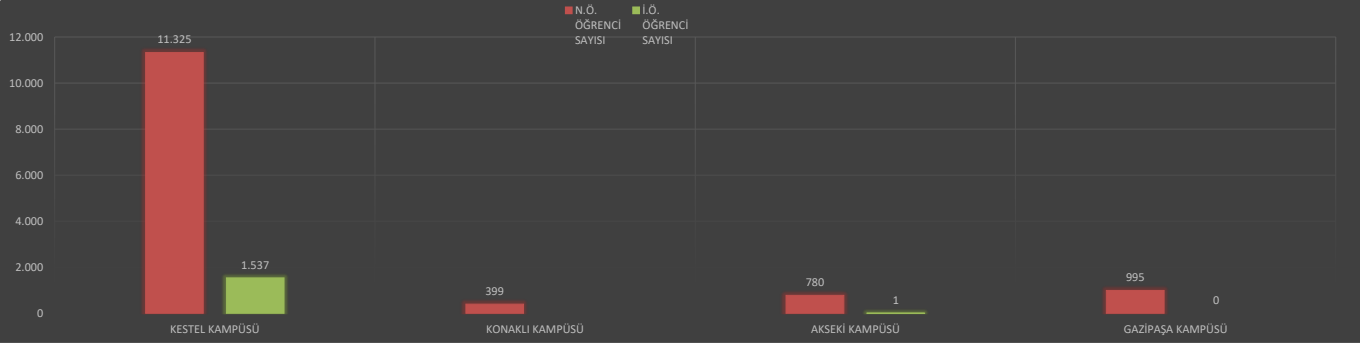

ALANYA ALAADDİN KEYKUBAT ÜNİVERSİTESİ  
YERLEŞKELERE GÖRE TOPLAM ÖĞRENCİ SAYILARI

ALANYA ALAADDİN KEYKUBAT ÜNİVERSİTESİ  
CİNSİYETİNE GÖRE TOPLAM ÖĞRENCİ SAYILARI

ALANYA ALAADDİN KEYKUBAT ÜNİVERSİTESİ  
YERLEŞKELERE VE PROGRAM TÜRÜNE GÖRE ÖĞRENCİ SAYILARI

ALANYA ALAADDİN KEYKUBAT ÜNİVERSİTESİ  
YERLEŞKELERE VE SINIFLARINA GÖRE ÖĞRENCİ SAYILARI