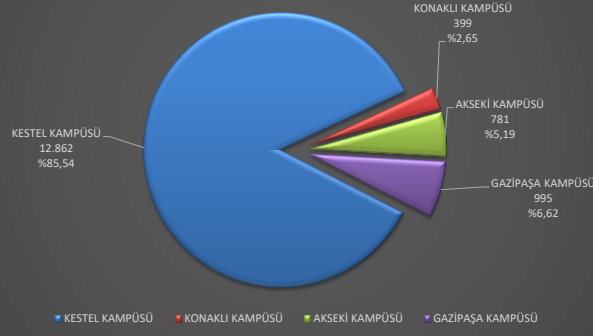

ALANYA ALAADDİN KEYKUBAT ÜNİVERSİTESİ  
YERLEŞKELERE GÖRE TOPLAM ÖĞRENCİ SAYILARI

ALANYA ALAADDİN KEYKUBAT ÜNİVERSİTESİ  
CİNSİYETİNE GÖRE TOPLAM ÖĞRENCİ SAYILARI

ALANYA ALAADDİN KEYKUBAT ÜNİVERSİTESİ  
YERLEŞKELERE VE PROGRAM TÜRÜNE GÖRE ÖĞRENCİ SAYILARI

ALANYA ALAADDİN KEYKUBAT ÜNİVERSİTESİ  
YERLEŞKELERE VE SINIFLARINA GÖRE ÖĞRENCİ SAYILARI