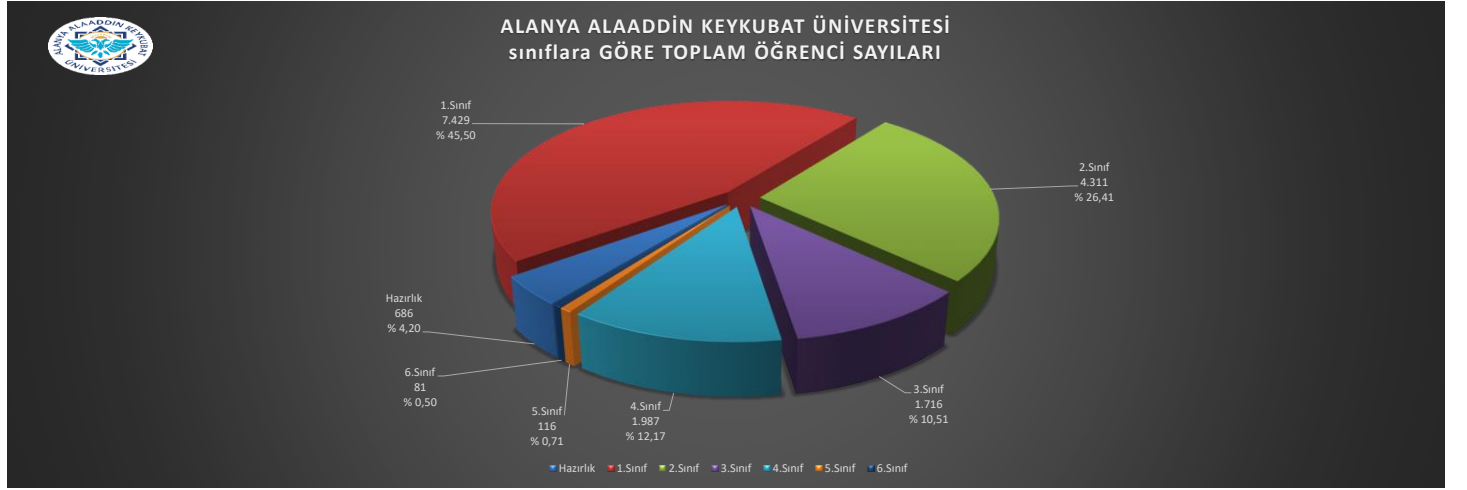

ALANYA ALAADDİN KEYKUBAT ÜNİVERSİTESİ
2022-2023 EĞİTİM ÖĞRETİM YILI
EYLÜL AYI -AKTİF- BİRİM, BÖLÜM, PROGRAM SAYILARI İLE ÖĞRENCİ SAYILARINA İLİŞKİN GRAFİKLER

ALANYA ALAADDİN KEYKUBAT ÜNİVERSİTESİ
BİRİM TÜRÜNE GÖRE TOPLAM ÖĞRENCİ SAYILARI

ALANYA ALAADDİN KEYKUBAT ÜNİVERSİTESİ
BİRİM TÜRÜNE GÖRE TOPLAM YABANCI UYUKLU ÖĞRENCİ SAYILARI

ALANYA ALAADDİN KEYKUBAT ÜNİVERSİTESİ
BİRİM TÜRÜNE VE CİNSİYETİNE GÖRE ÖĞRENCİ SAYILARI

ALANYA ALAADDİN KEYKUBAT ÜNİVERSİTESİ
2022-2023 EĞİTİM ÖĞRETİM YILI
EYLÜL AYI -AKTİF- BİRİM, BÖLÜM, PROGRAM SAYILARI İLE ÖĞRENCİ SAYILARINA İLİŞKİN GRAFİKLER

ALANYA ALAADDİN KEYKUBAT ÜNİVERSİTESİ
2022-2023 EĞİTİM ÖĞRETİM YILI
EYLÜL AYI -AKTİF- BİRİM, BÖLÜM, PROGRAM SAYILARI İLE ÖĞRENCİ SAYILARINA İLİŞKİN GRAFİKLER