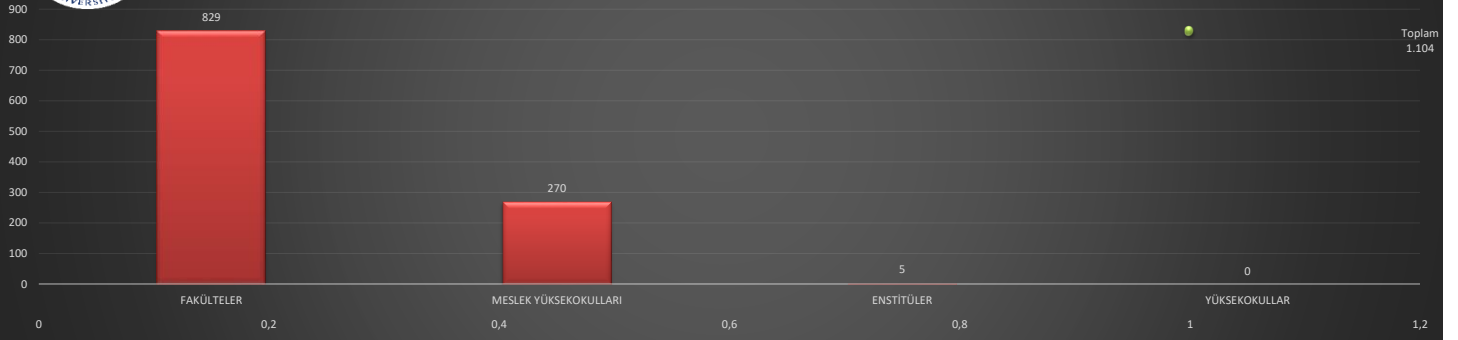

ALANYA ALAADDİN KEYKUBAT ÜNİVERSİTESİ
2022-2023 EĞİTİM ÖĞRETİM YILI
EYLÜL AYI -AKTİF- BİRİM, BÖLÜM, PROGRAM SAYILARI İLE ÖĞRENCİ SAYILARINA İLİŞKİN GRAFİKLER

ALANYA ALAADDİN KEYKUBAT ÜNİVERSİTESİ
BİRİM TÜRÜNE GÖRE TOPLAM ÖĞRENCİ SAYILARI

ALANYA ALAADDİN KEYKUBAT ÜNİVERSİTESİ
BİRİM TÜRÜNE GÖRE TOPLAM YABANCI UYUKLU ÖĞRENCİ SAYILARI

ALANYA ALAADDİN KEYKUBAT ÜNİVERSİTESİ
BİRİM TÜRÜNE VE CİNSİYETİNE GÖRE ÖĞRENCİ SAYILARI

ALANYA ALAADDİN KEYKUBAT ÜNİVERSİTESİ
2022-2023 EĞİTİM ÖĞRETİM YILI
EYLÜL AYI -AKTİF- BİRİM, BÖLÜM, PROGRAM SAYILARI İLE ÖĞRENCİ SAYILARINA İLİŞKİN GRAFİKLER