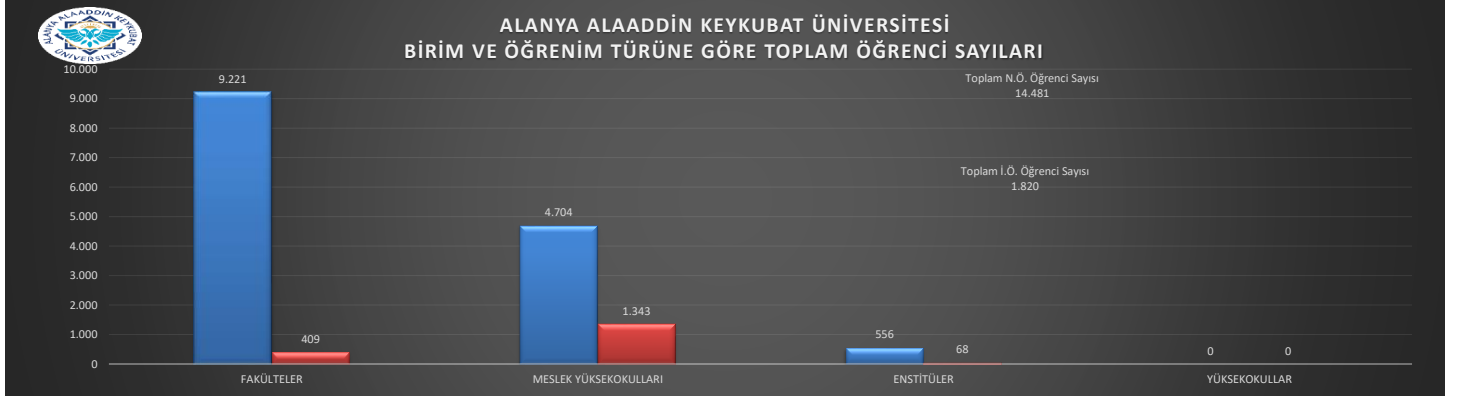

ALANYA ALAADDİN KEYKUBAT ÜNİVERSİTESİ
2022-2023 EĞİTİM ÖĞRETİM YILI
EYLÜL AYI -AKTİF- BİRİM, BÖLÜM, PROGRAM SAYILARI İLE ÖĞRENCİ SAYILARINA İLİŞKİN GRAFİKLER

ALANYA ALAADDİN KEYKUBAT ÜNİVERSİTESİ
BİRİM TÜRÜNE GÖRE TOPLAM ÖĞRENCİ SAYILARI

ALANYA ALAADDİN KEYKUBAT ÜNİVERSİTESİ
BİRİM TÜRÜNE GÖRE TOPLAM YABANCI UYUKLU ÖĞRENCİ SAYILARI

ALANYA ALAADDİN KEYKUBAT ÜNİVERSİTESİ
BİRİM TÜRÜNE VE CİNSİYETİNE GÖRE ÖĞRENCİ SAYILARI

ALANYA ALAADDİN KEYKUBAT ÜNİVERSİTESİ
2022-2023 EĞİTİM ÖĞRETİM YILI
EYLÜL AYI -AKTİF- BİRİM, BÖLÜM, PROGRAM SAYILARI İLE ÖĞRENCİ SAYILARINA İLİŞKİN GRAFİKLER

ALANYA ALAADDİN KEYKUBAT ÜNİVERSİTESİ
2022-2023 EĞİTİM ÖĞRETİM YILI
EYLÜL AYI -AKTİF- BİRİM, BÖLÜM, PROGRAM SAYILARI İLE ÖĞRENCİ SAYILARINA İLİŞKİN GRAFİKLER