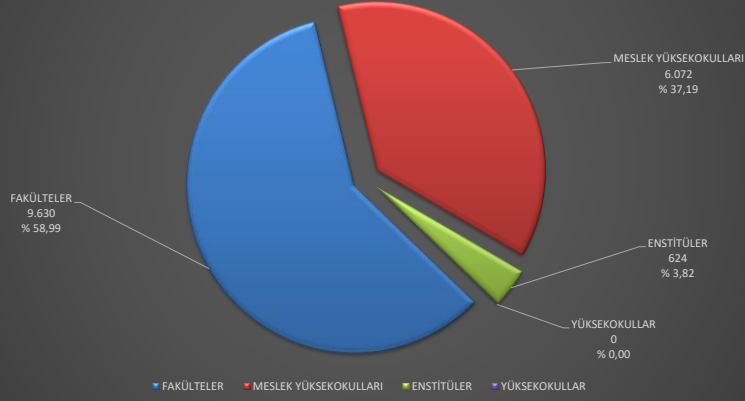

ALANYA ALAADDİN KEYKUBAT ÜNİVERSİTESİ
2022-2023 EĞİTİM ÖĞRETİM YILI
EYLÜL AYI -AKTİF- BİRİM, BÖLÜM, PROGRAM SAYILARI İLE ÖĞRENCİ SAYILARINA İLİŞKİN GRAFİKLER

ALANYA ALAADDİN KEYKUBAT ÜNİVERSİTESİ
BİRİM TÜRÜNE GÖRE TOPLAM ÖĞRENCİ SAYILARI

ALANYA ALAADDİN KEYKUBAT ÜNİVERSİTESİ
BİRİM TÜRÜNE GÖRE TOPLAM YABANCI UYUKLU ÖĞRENCİ SAYILARI

ALANYA ALAADDİN KEYKUBAT ÜNİVERSİTESİ
BİRİM TÜRÜNE VE CİNSİYETİNE GÖRE ÖĞRENCİ SAYILARI

ALANYA ALAADDİN KEYKUBAT ÜNİVERSİTESİ
2022-2023 EĞİTİM ÖĞRETİM YILI
EYLÜL AYI -AKTİF- BİRİM, BÖLÜM, PROGRAM SAYILARI İLE ÖĞRENCİ SAYILARINA İLİŞKİN GRAFİKLER