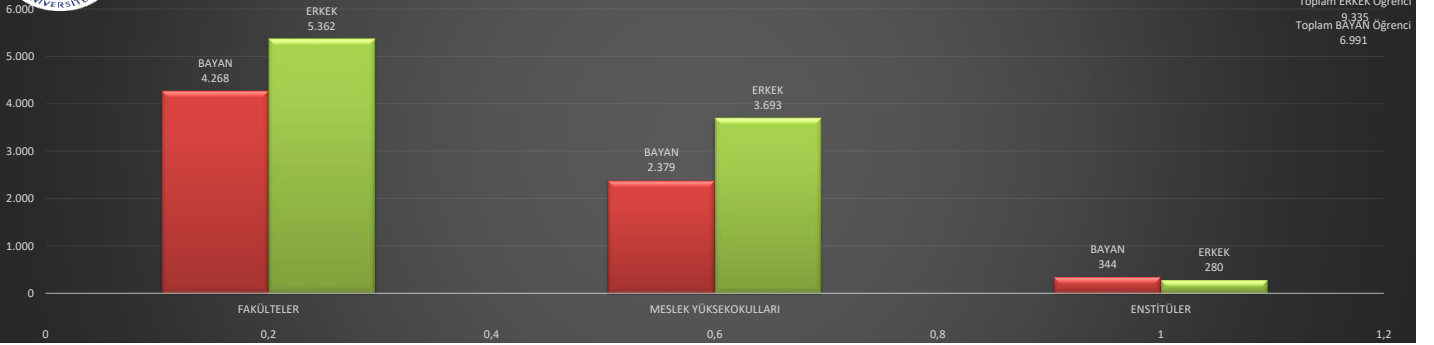

ALANYA ALAADDİN KEYKUBAT ÜNİVERSİTESİ
2022-2023 EĞİTİM ÖĞRETİM YILI
EYLÜL AYI -AKTİF- BİRİM, BÖLÜM, PROGRAM SAYILARI İLE ÖĞRENCİ SAYILARINA İLİŞKİN GRAFİKLER

ALANYA ALAADDİN KEYKUBAT ÜNİVERSİTESİ
BİRİM TÜRÜNE GÖRE TOPLAM ÖĞRENCİ SAYILARI

ALANYA ALAADDİN KEYKUBAT ÜNİVERSİTESİ
BİRİM TÜRÜNE GÖRE TOPLAM YABANCI UYUKLU ÖĞRENCİ SAYILARI

ALANYA ALAADDİN KEYKUBAT ÜNİVERSİTESİ
BİRİM TÜRÜNE VE CİNSİYETİNE GÖRE ÖĞRENCİ SAYILARI

ALANYA ALAADDİN KEYKUBAT ÜNİVERSİTESİ
2022-2023 EĞİTİM ÖĞRETİM YILI
EYLÜL AYI -AKTİF- BİRİM, BÖLÜM, PROGRAM SAYILARI İLE ÖĞRENCİ SAYILARINA İLİŞKİN GRAFİKLER