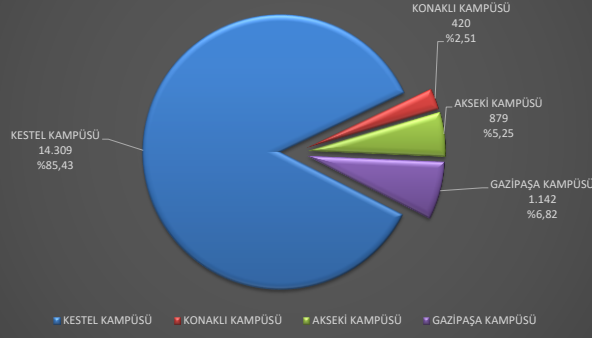

ALANYA ALAADDİN KEYKUBAT ÜNİVERSİTESİ  
YERLEŞKELERE GÖRE TOPLAM ÖĞRENCİ SAYILARI

ALANYA ALAADDİN KEYKUBAT ÜNİVERSİTESİ  
CİNSİYETİNE GÖRE TOPLAM ÖĞRENCİ SAYILARI

ALANYA ALAADDİN KEYKUBAT ÜNİVERSİTESİ  
YERLEŞKELERE VE PROGRAM TÜRÜNE GÖRE ÖĞRENCİ SAYILARI

ALANYA ALAADDİN KEYKUBAT ÜNİVERSİTESİ  
YERLEŞKELERE VE SINIFLARINA GÖRE ÖĞRENCİ SAYILARI