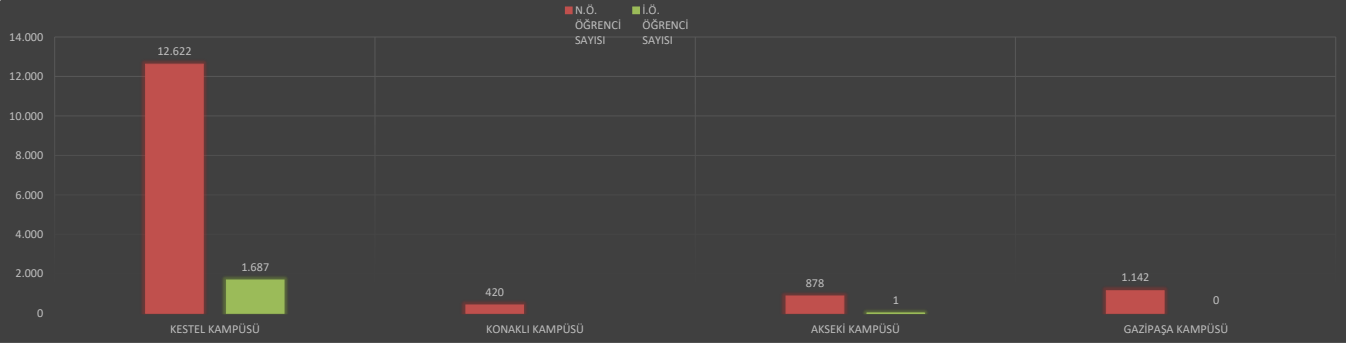

ALANYA ALAADDİN KEYKUBAT ÜNİVERSİTESİ  
YERLEŞKELERE GÖRE TOPLAM ÖĞRENCİ SAYILARI

ALANYA ALAADDİN KEYKUBAT ÜNİVERSİTESİ  
CİNSİYETİNE GÖRE TOPLAM ÖĞRENCİ SAYILARI

ALANYA ALAADDİN KEYKUBAT ÜNİVERSİTESİ  
YERLEŞKELERE VE PROGRAM TÜRÜNE GÖRE ÖĞRENCİ SAYILARI

ALANYA ALAADDİN KEYKUBAT ÜNİVERSİTESİ  
YERLEŞKELERE VE SINIFLARINA GÖRE ÖĞRENCİ SAYILARI