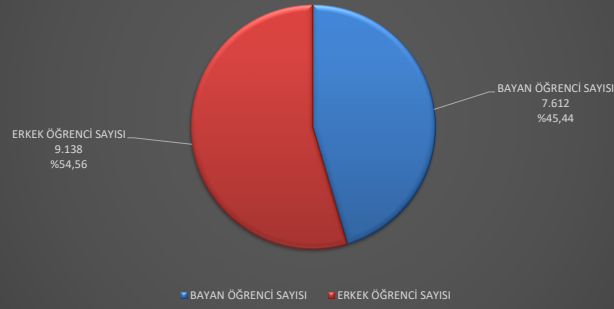

ALANYA ALAADDİN KEYKUBAT ÜNİVERSİTESİ  
YERLEŞKELERE GÖRE TOPLAM ÖĞRENCİ SAYILARI

ALANYA ALAADDİN KEYKUBAT ÜNİVERSİTESİ  
CİNSİYETİNE GÖRE TOPLAM ÖĞRENCİ SAYILARI

ALANYA ALAADDİN KEYKUBAT ÜNİVERSİTESİ  
YERLEŞKELERE VE PROGRAM TÜRÜNE GÖRE ÖĞRENCİ SAYILARI

ALANYA ALAADDİN KEYKUBAT ÜNİVERSİTESİ  
YERLEŞKELERE VE SINIFLARINA GÖRE ÖĞRENCİ SAYILARI