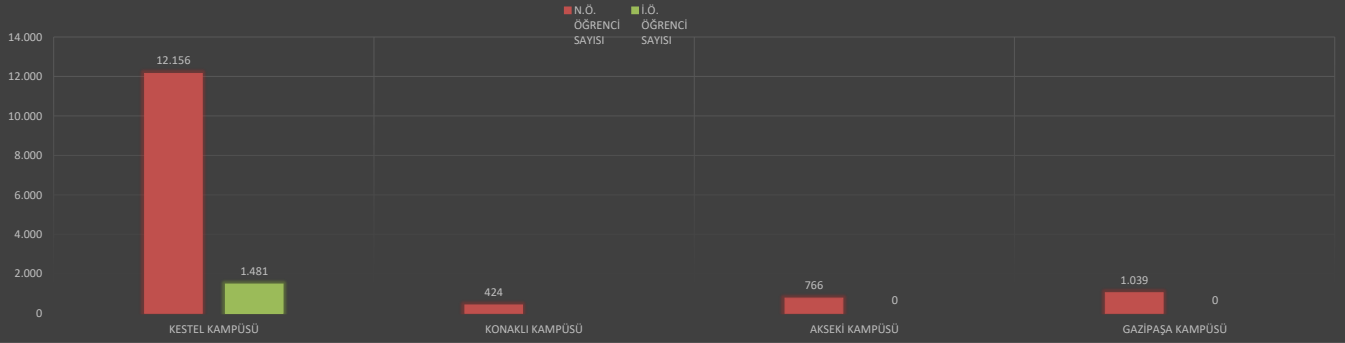

ALANYA ALAADDİN KEYKUBAT ÜNİVERSİTESİ
YERLEŞKELERE GÖRE TOPLAM ÖĞRENCİ SAYILARI

ALANYA ALAADDİN KEYKUBAT ÜNİVERSİTESİ
CİNSİYETİNE GÖRE TOPLAM ÖĞRENCİ SAYILARI

ALANYA ALAADDİN KEYKUBAT ÜNİVERSİTESİ
YERLEŞKELERE VE PROGRAM TÜRÜNE GÖRE ÖĞRENCİ SAYILARI

ALANYA ALAADDİN KEYKUBAT ÜNİVERSİTESİ
YERLEŞKELERE VE SINIFLARINA GÖRE ÖĞRENCİ SAYILARI