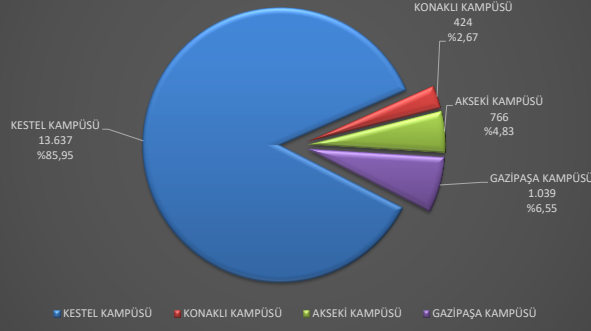

ALANYA ALAADDİN KEYKUBAT ÜNİVERSİTESİ
YERLEŞKELERE GÖRE TOPLAM ÖĞRENCİ SAYILARI

ALANYA ALAADDİN KEYKUBAT ÜNİVERSİTESİ
CİNSİYETİNE GÖRE TOPLAM ÖĞRENCİ SAYILARI

ALANYA ALAADDİN KEYKUBAT ÜNİVERSİTESİ
YERLEŞKELERE VE PROGRAM TÜRÜNE GÖRE ÖĞRENCİ SAYILARI

ALANYA ALAADDİN KEYKUBAT ÜNİVERSİTESİ
YERLEŞKELERE VE SINIFLARINA GÖRE ÖĞRENCİ SAYILARI