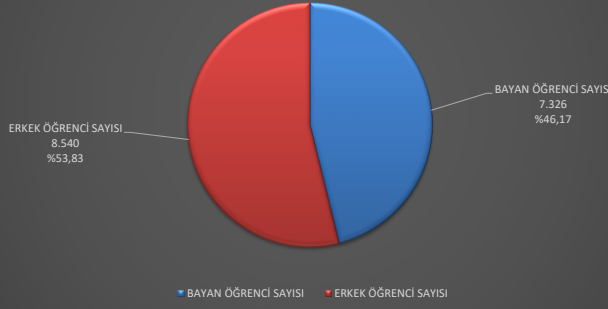

ALANYA ALAADDİN KEYKUBAT ÜNİVERSİTESİ
YERLEŞKELERE GÖRE TOPLAM ÖĞRENCİ SAYILARI

ALANYA ALAADDİN KEYKUBAT ÜNİVERSİTESİ
CİNSİYETİNE GÖRE TOPLAM ÖĞRENCİ SAYILARI

ALANYA ALAADDİN KEYKUBAT ÜNİVERSİTESİ
YERLEŞKELERE VE PROGRAM TÜRÜNE GÖRE ÖĞRENCİ SAYILARI

ALANYA ALAADDİN KEYKUBAT ÜNİVERSİTESİ
YERLEŞKELERE VE SINIFLARINA GÖRE ÖĞRENCİ SAYILARI