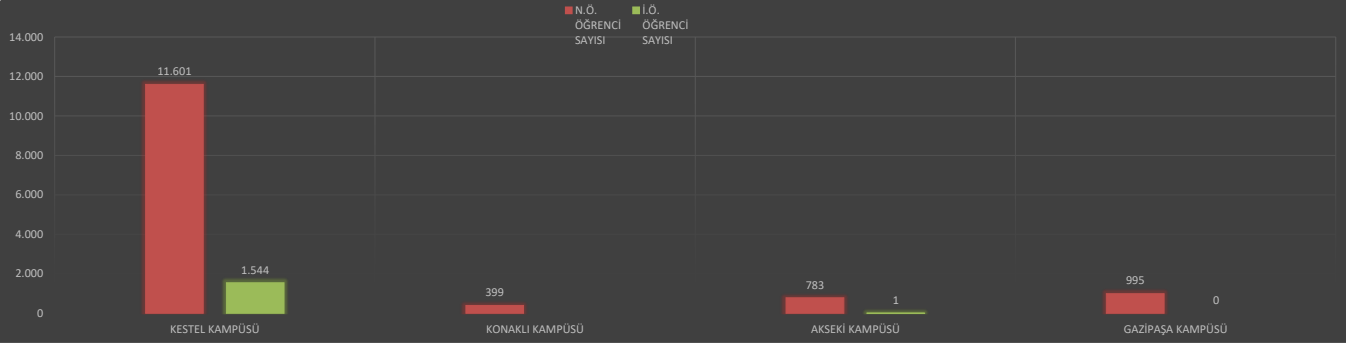

ALANYA ALAADDİN KEYKUBAT ÜNİVERSİTESİ
YERLEŞKELERE GÖRE TOPLAM ÖĞRENCİ SAYILARI

ALANYA ALAADDİN KEYKUBAT ÜNİVERSİTESİ
CİNSİYETİNE GÖRE TOPLAM ÖĞRENCİ SAYILARI

ALANYA ALAADDİN KEYKUBAT ÜNİVERSİTESİ
YERLEŞKELERE VE PROGRAM TÜRÜNE GÖRE ÖĞRENCİ SAYILARI

ALANYA ALAADDİN KEYKUBAT ÜNİVERSİTESİ
YERLEŞKELERE VE SINIFLARINA GÖRE ÖĞRENCİ SAYILARI