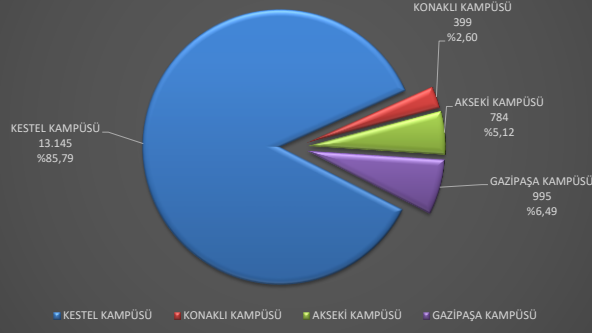

ALANYA ALAADDİN KEYKUBAT ÜNİVERSİTESİ
YERLEŞKELERE GÖRE TOPLAM ÖĞRENCİ SAYILARI

ALANYA ALAADDİN KEYKUBAT ÜNİVERSİTESİ
CİNSİYETİNE GÖRE TOPLAM ÖĞRENCİ SAYILARI

ALANYA ALAADDİN KEYKUBAT ÜNİVERSİTESİ
YERLEŞKELERE VE PROGRAM TÜRÜNE GÖRE ÖĞRENCİ SAYILARI

ALANYA ALAADDİN KEYKUBAT ÜNİVERSİTESİ
YERLEŞKELERE VE SINIFLARINA GÖRE ÖĞRENCİ SAYILARI