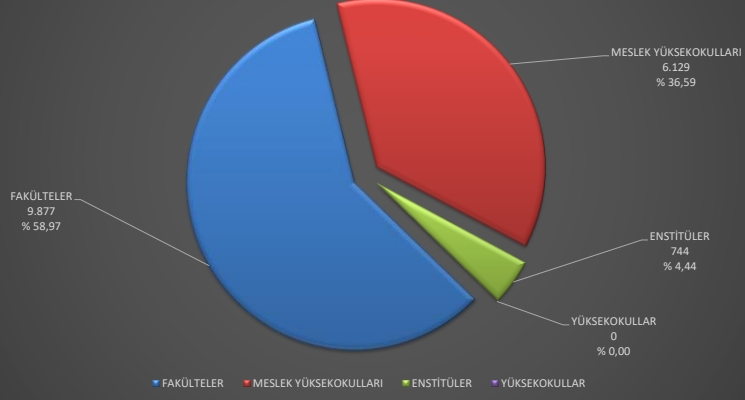

ALANYA ALAADDİN KEYKUBAT ÜNİVERSİTESİ
2022-2023 EĞİTİM ÖĞRETİM YILI
EYLÜL AYI -AKTİF- BİRİM, BÖLÜM, PROGRAM SAYILARI İLE ÖĞRENCİ SAYILARINA İLİŞKİN GRAFİKLER

ALANYA ALAADDİN KEYKUBAT ÜNİVERSİTESİ
BİRİM TÜRÜNE GÖRE TOPLAM ÖĞRENCİ SAYILARI

ALANYA ALAADDİN KEYKUBAT ÜNİVERSİTESİ
BİRİM TÜRÜNE GÖRE TOPLAM YABANCI UYUKLU ÖĞRENCİ SAYILARI

ALANYA ALAADDİN KEYKUBAT ÜNİVERSİTESİ
BİRİM TÜRÜNE VE CİNSİYETİNE GÖRE ÖĞRENCİ SAYILARI

ALANYA ALAADDİN KEYKUBAT ÜNİVERSİTESİ
2022-2023 EĞİTİM ÖĞRETİM YILI
EYLÜL AYI -AKTİF- BİRİM, BÖLÜM, PROGRAM SAYILARI İLE ÖĞRENCİ SAYILARINA İLİŞKİN GRAFİKLER