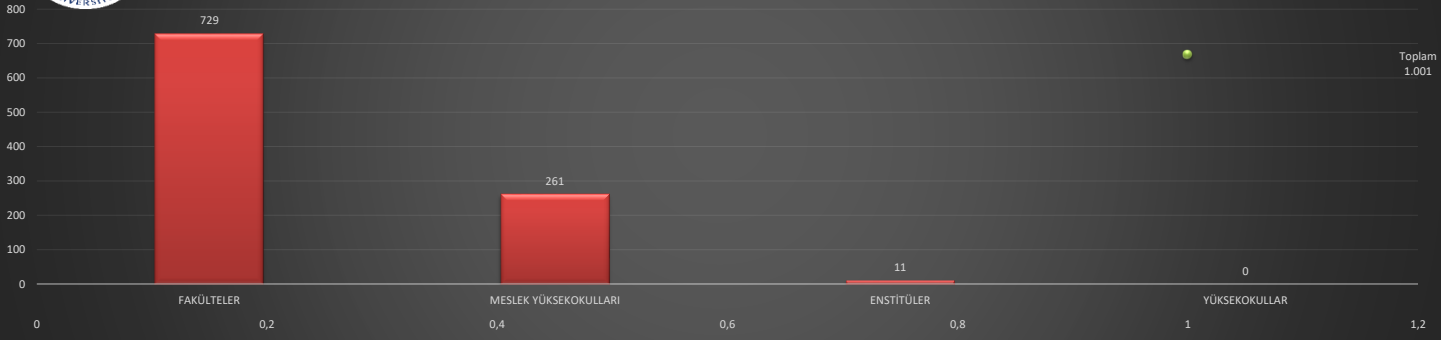

ALANYA ALAADDİN KEYKUBAT ÜNİVERSİTESİ
2022-2023 EĞİTİM ÖĞRETİM YILI
EYLÜL AYI -AKTİF- BİRİM, BÖLÜM, PROGRAM SAYILARI İLE ÖĞRENCİ SAYILARINA İLİŞKİN GRAFİKLER

ALANYA ALAADDİN KEYKUBAT ÜNİVERSİTESİ
BİRİM TÜRÜNE GÖRE TOPLAM ÖĞRENCİ SAYILARI

ALANYA ALAADDİN KEYKUBAT ÜNİVERSİTESİ
BİRİM TÜRÜNE GÖRE TOPLAM YABANCI UYUKLU ÖĞRENCİ SAYILARI

ALANYA ALAADDİN KEYKUBAT ÜNİVERSİTESİ
BİRİM TÜRÜNE VE CİNSİYETİNE GÖRE ÖĞRENCİ SAYILARI

ALANYA ALAADDİN KEYKUBAT ÜNİVERSİTESİ
2022-2023 EĞİTİM ÖĞRETİM YILI
EYLÜL AYI -AKTİF- BİRİM, BÖLÜM, PROGRAM SAYILARI İLE ÖĞRENCİ SAYILARINA İLİŞKİN GRAFİKLER