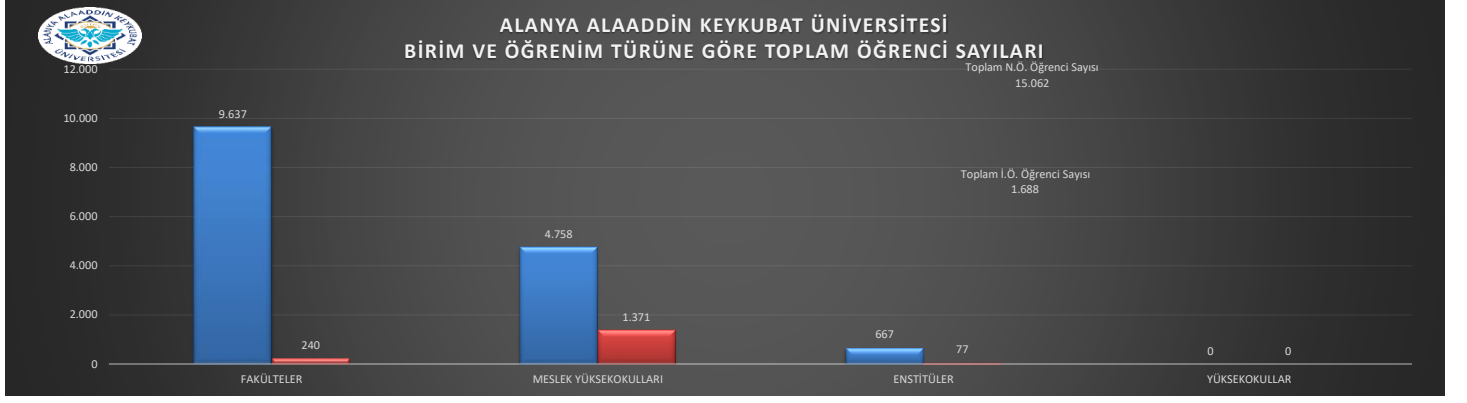

ALANYA ALAADDİN KEYKUBAT ÜNİVERSİTESİ
2022-2023 EĞİTİM ÖĞRETİM YILI
EYLÜL AYI -AKTİF- BİRİM, BÖLÜM, PROGRAM SAYILARI İLE ÖĞRENCİ SAYILARINA İLİŞKİN GRAFİKLER

ALANYA ALAADDİN KEYKUBAT ÜNİVERSİTESİ
BİRİM TÜRÜNE GÖRE TOPLAM ÖĞRENCİ SAYILARI

ALANYA ALAADDİN KEYKUBAT ÜNİVERSİTESİ
BİRİM TÜRÜNE GÖRE TOPLAM YABANCI UYUKLU ÖĞRENCİ SAYILARI

ALANYA ALAADDİN KEYKUBAT ÜNİVERSİTESİ
BİRİM TÜRÜNE VE CİNSİYETİNE GÖRE ÖĞRENCİ SAYILARI

ALANYA ALAADDİN KEYKUBAT ÜNİVERSİTESİ
2022-2023 EĞİTİM ÖĞRETİM YILI
EYLÜL AYI -AKTİF- BİRİM, BÖLÜM, PROGRAM SAYILARI İLE ÖĞRENCİ SAYILARINA İLİŞKİN GRAFİKLER

ALANYA ALAADDİN KEYKUBAT ÜNİVERSİTESİ
2022-2023 EĞİTİM ÖĞRETİM YILI
EYLÜL AYI -AKTİF- BİRİM, BÖLÜM, PROGRAM SAYILARI İLE ÖĞRENCİ SAYILARINA İLİŞKİN GRAFİKLER