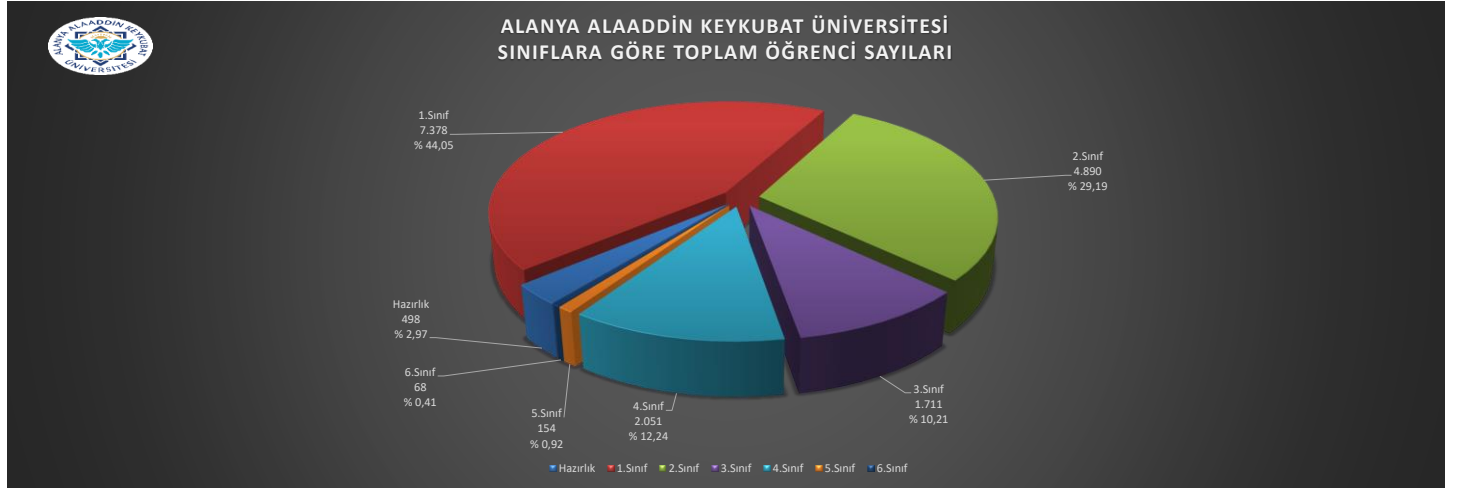

ALANYA ALAADDİN KEYKUBAT ÜNİVERSİTESİ
2022-2023 EĞİTİM ÖĞRETİM YILI
EYLÜL AYI -AKTİF- BİRİM, BÖLÜM, PROGRAM SAYILARI İLE ÖĞRENCİ SAYILARINA İLİŞKİN GRAFİKLER

ALANYA ALAADDİN KEYKUBAT ÜNİVERSİTESİ
BİRİM TÜRÜNE GÖRE TOPLAM ÖĞRENCİ SAYILARI

ALANYA ALAADDİN KEYKUBAT ÜNİVERSİTESİ
BİRİM TÜRÜNE GÖRE TOPLAM YABANCI UYUKLU ÖĞRENCİ SAYILARI

ALANYA ALAADDİN KEYKUBAT ÜNİVERSİTESİ
BİRİM TÜRÜNE VE CİNSİYETİNE GÖRE ÖĞRENCİ SAYILARI

ALANYA ALAADDİN KEYKUBAT ÜNİVERSİTESİ
2022-2023 EĞİTİM ÖĞRETİM YILI
EYLÜL AYI -AKTİF- BİRİM, BÖLÜM, PROGRAM SAYILARI İLE ÖĞRENCİ SAYILARINA İLİŞKİN GRAFİKLER