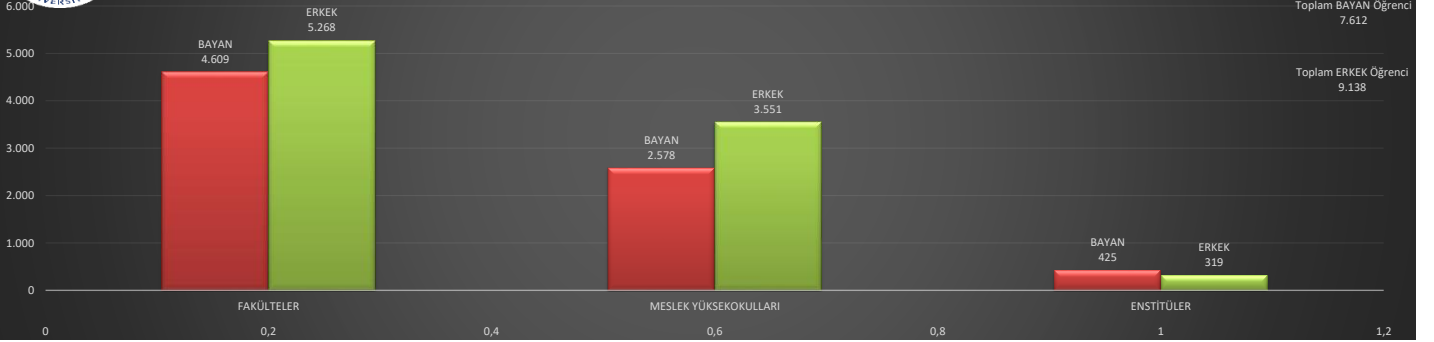

ALANYA ALAADDİN KEYKUBAT ÜNİVERSİTESİ
2022-2023 EĞİTİM ÖĞRETİM YILI
EYLÜL AYI -AKTİF- BİRİM, BÖLÜM, PROGRAM SAYILARI İLE ÖĞRENCİ SAYILARINA İLİŞKİN GRAFİKLER

ALANYA ALAADDİN KEYKUBAT ÜNİVERSİTESİ
BİRİM TÜRÜNE GÖRE TOPLAM ÖĞRENCİ SAYILARI

ALANYA ALAADDİN KEYKUBAT ÜNİVERSİTESİ
BİRİM TÜRÜNE GÖRE TOPLAM YABANCI UYUKLU ÖĞRENCİ SAYILARI

ALANYA ALAADDİN KEYKUBAT ÜNİVERSİTESİ
BİRİM TÜRÜNE VE CİNSİYETİNE GÖRE ÖĞRENCİ SAYILARI

ALANYA ALAADDİN KEYKUBAT ÜNİVERSİTESİ
2022-2023 EĞİTİM ÖĞRETİM YILI
EYLÜL AYI -AKTİF- BİRİM, BÖLÜM, PROGRAM SAYILARI İLE ÖĞRENCİ SAYILARINA İLİŞKİN GRAFİKLER