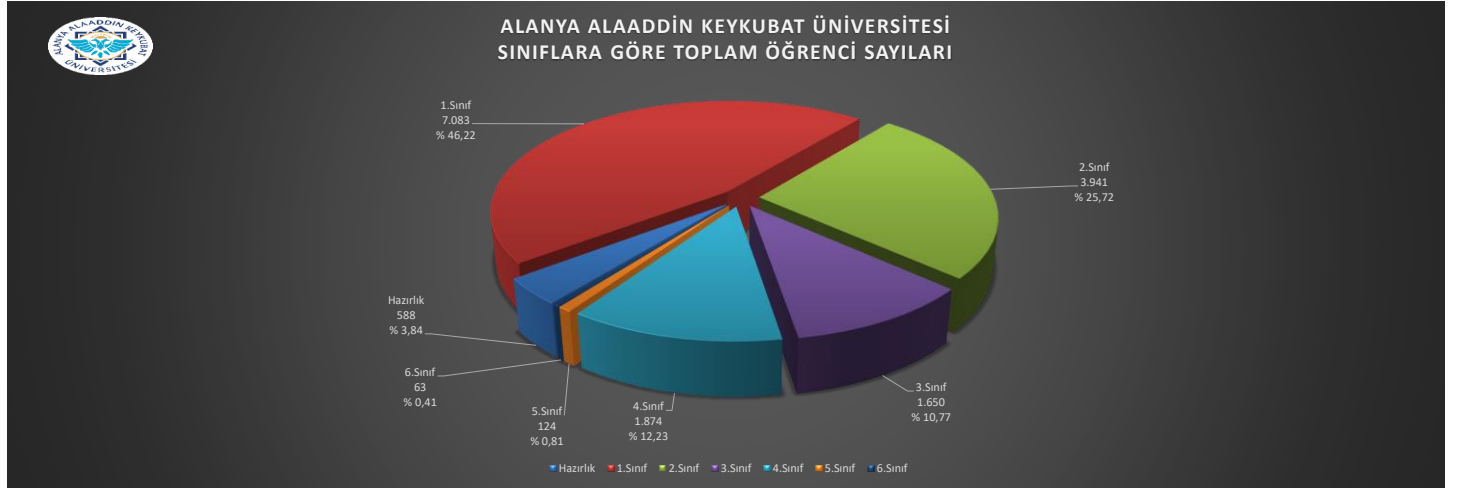

ALANYA ALAADDİN KEYKUBAT ÜNİVERSİTESİ
BİRİM TÜRÜNE GÖRE TOPLAM YABANCI UYRUKLU ÖĞRENCİ SAYILARI

ALANYA ALAADDİN KEYKUBAT ÜNİVERSİTESİ
BİRİM TÜRÜNE VE CİNSİYETİNE GÖRE ÖĞRENCİ SAYILARI

ALANYA ALAADDİN KEYKUBAT ÜNİVERSİTESİ
2022-2023 EĞİTİM ÖĞRETİM YILI
MAYIS AYI -AKTİF- BİRİM, BÖLÜM, PROGRAM SAYILARI İLE ÖĞRENCİ SAYILARINA İLİŞKİN GRAFİKLER