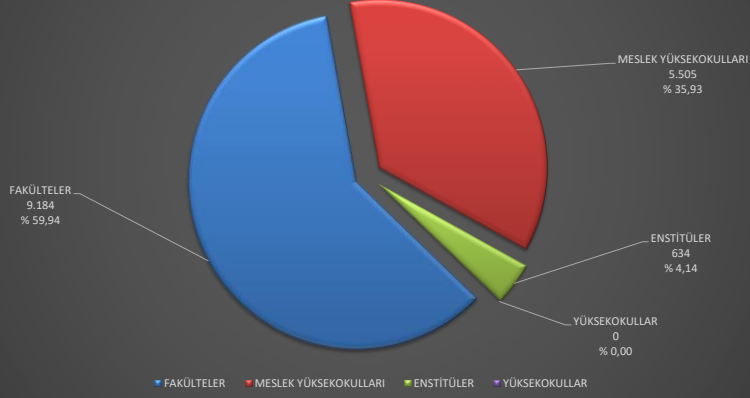

ALANYA ALAADDİN KEYKUBAT ÜNİVERSİTESİ
2022-2023 EĞİTİM ÖĞRETİM YILI
MAYIS AYI -AKTİF- BİRİM, BÖLÜM, PROGRAM SAYILARI İLE ÖĞRENCİ SAYILARINA İLİŞKİN GRAFİKLER

ALANYA ALAADDİN KEYKUBAT ÜNİVERSİTESİ
BİRİM TÜRÜNE GÖRE TOPLAM ÖĞRENCİ SAYILARI

ALANYA ALAADDİN KEYKUBAT ÜNİVERSİTESİ
BİRİM TÜRÜNE GÖRE TOPLAM YABANCI UYRUKLU ÖĞRENCİ SAYILARI

ALANYA ALAADDİN KEYKUBAT ÜNİVERSİTESİ
BİRİM TÜRÜNE VE CİNSİYETİNE GÖRE ÖĞRENCİ SAYILARI

ALANYA ALAADDİN KEYKUBAT ÜNİVERSİTESİ
2022-2023 EĞİTİM ÖĞRETİM YILI
MAYIS AYI -AKTİF- BİRİM, BÖLÜM, PROGRAM SAYILARI İLE ÖĞRENCİ SAYILARINA İLİŞKİN GRAFİKLER