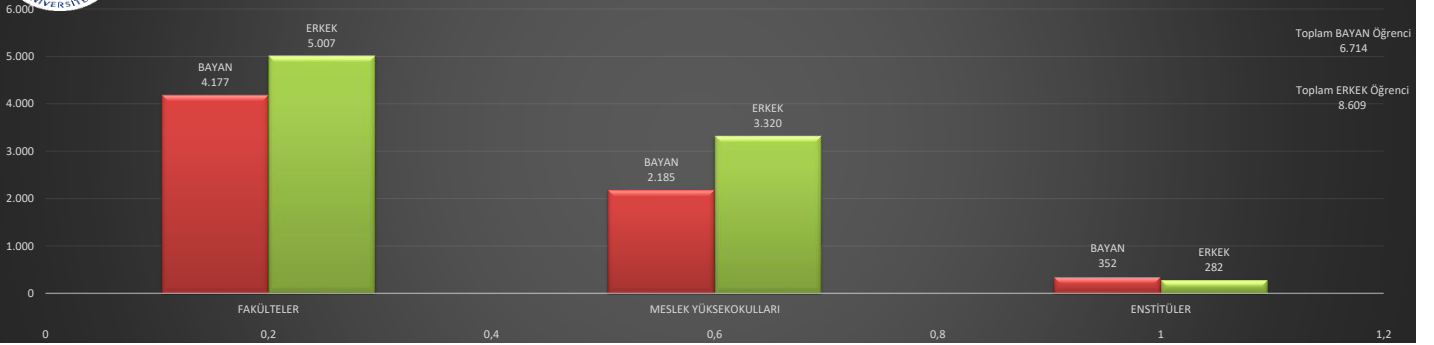

ALANYA ALAADDİN KEYKUBAT ÜNİVERSİTESİ
2022-2023 EĞİTİM ÖĞRETİM YILI
MAYIS AYI -AKTİF- BİRİM, BÖLÜM, PROGRAM SAYILARI İLE ÖĞRENCİ SAYILARINA İLİŞKİN GRAFİKLER

ALANYA ALAADDİN KEYKUBAT ÜNİVERSİTESİ
BİRİM TÜRÜNE GÖRE TOPLAM ÖĞRENCİ SAYILARI

ALANYA ALAADDİN KEYKUBAT ÜNİVERSİTESİ
BİRİM TÜRÜNE GÖRE TOPLAM YABANCI UYRUKLU ÖĞRENCİ SAYILARI

ALANYA ALAADDİN KEYKUBAT ÜNİVERSİTESİ
BİRİM TÜRÜNE VE CİNSİYETİNE GÖRE ÖĞRENCİ SAYILARI

ALANYA ALAADDİN KEYKUBAT ÜNİVERSİTESİ
2022-2023 EĞİTİM ÖĞRETİM YILI
MAYIS AYI -AKTİF- BİRİM, BÖLÜM, PROGRAM SAYILARI İLE ÖĞRENCİ SAYILARINA İLİŞKİN GRAFİKLER