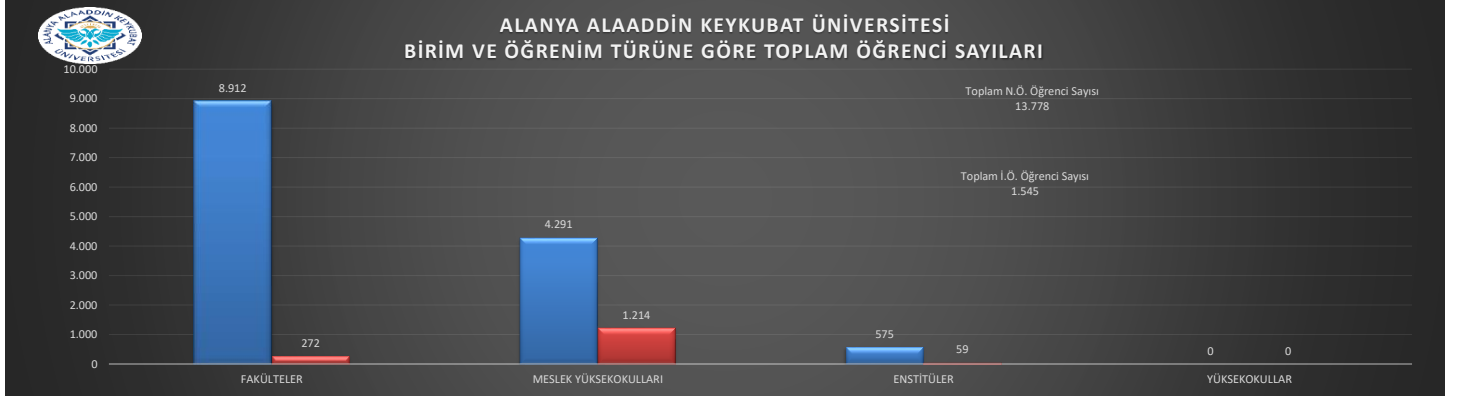

ALANYA ALAADDİN KEYKUBAT ÜNİVERSİTESİ
2022-2023 EĞİTİM ÖĞRETİM YILI
MAYIS AYI -AKTİF- BİRİM, BÖLÜM, PROGRAM SAYILARI İLE ÖĞRENCİ SAYILARINA İLİŞKİN GRAFİKLER

ALANYA ALAADDİN KEYKUBAT ÜNİVERSİTESİ
BİRİM TÜRÜNE GÖRE TOPLAM ÖĞRENCİ SAYILARI

ALANYA ALAADDİN KEYKUBAT ÜNİVERSİTESİ
BİRİM TÜRÜNE GÖRE TOPLAM YABANCI UYRUKLU ÖĞRENCİ SAYILARI

ALANYA ALAADDİN KEYKUBAT ÜNİVERSİTESİ
BİRİM TÜRÜNE VE CİNSİYETİNE GÖRE ÖĞRENCİ SAYILARI

ALANYA ALAADDİN KEYKUBAT ÜNİVERSİTESİ
2022-2023 EĞİTİM ÖĞRETİM YILI
MAYIS AYI -AKTİF- BİRİM, BÖLÜM, PROGRAM SAYILARI İLE ÖĞRENCİ SAYILARINA İLİŞKİN GRAFİKLER

ALANYA ALAADDİN KEYKUBAT ÜNİVERSİTESİ
2022-2023 EĞİTİM ÖĞRETİM YILI

MAYIS AYI -AKTİF- BİRİM, BÖLÜM, PROGRAM SAYILARI İLE ÖĞRENCİ SAYILARINA İLİŞKİN GRAFİKLER