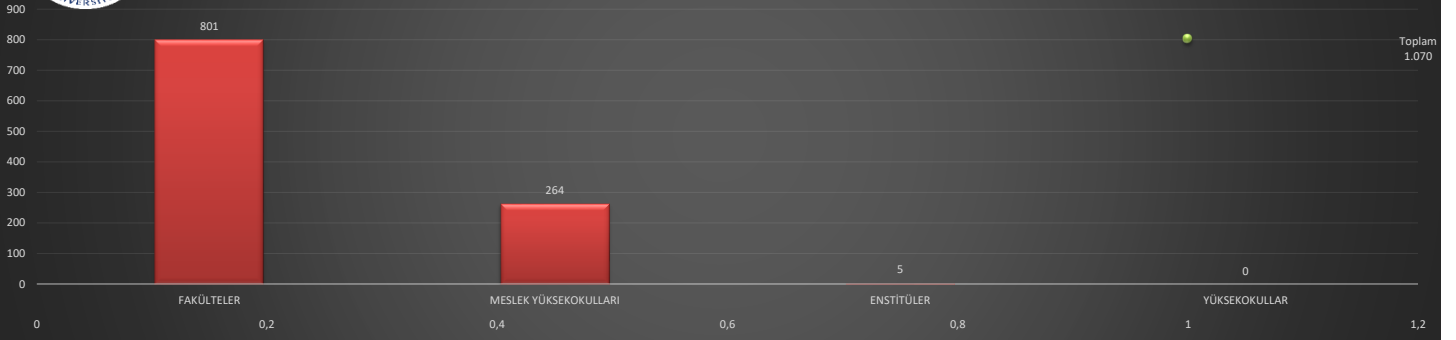

ALANYA ALAADDİN KEYKUBAT ÜNİVERSİTESİ
2022-2023 EĞİTİM ÖĞRETİM YILI
MAYIS AYI -AKTİF- BİRİM, BÖLÜM, PROGRAM SAYILARI İLE ÖĞRENCİ SAYILARINA İLİŞKİN GRAFİKLER

ALANYA ALAADDİN KEYKUBAT ÜNİVERSİTESİ
BİRİM TÜRÜNE GÖRE TOPLAM ÖĞRENCİ SAYILARI

ALANYA ALAADDİN KEYKUBAT ÜNİVERSİTESİ
BİRİM TÜRÜNE GÖRE TOPLAM YABANCI UYRUKLU ÖĞRENCİ SAYILARI

ALANYA ALAADDİN KEYKUBAT ÜNİVERSİTESİ
BİRİM TÜRÜNE VE CİNSİYETİNE GÖRE ÖĞRENCİ SAYILARI

ALANYA ALAADDİN KEYKUBAT ÜNİVERSİTESİ
2022-2023 EĞİTİM ÖĞRETİM YILI
MAYIS AYI -AKTİF- BİRİM, BÖLÜM, PROGRAM SAYILARI İLE ÖĞRENCİ SAYILARINA İLİŞKİN GRAFİKLER