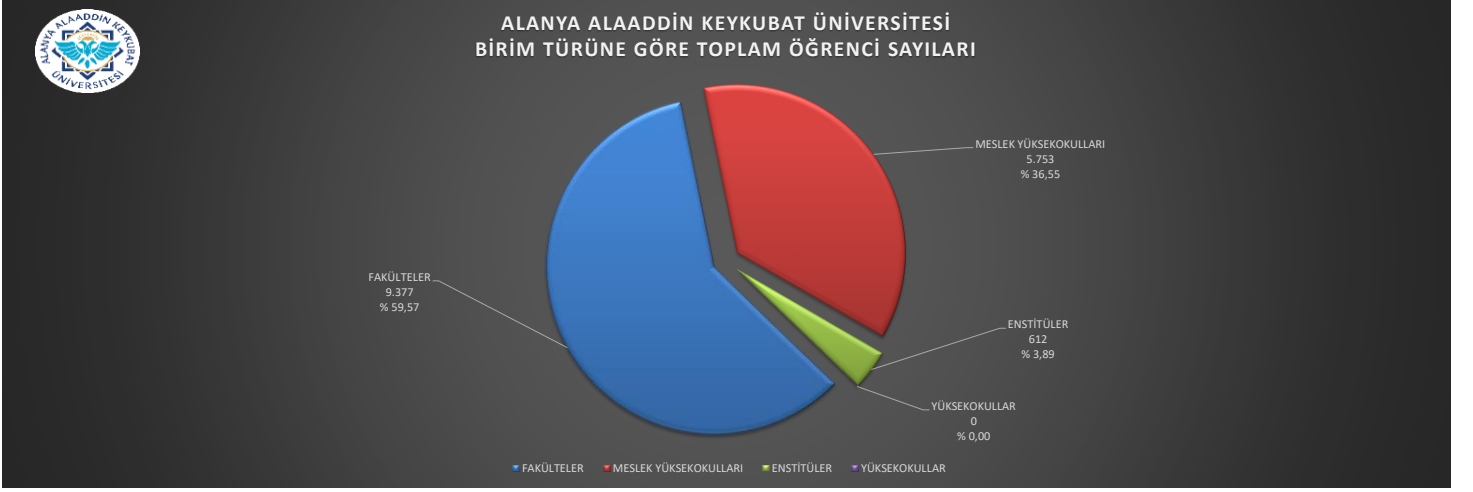

ALANYA ALAADDİN KEYKUBAT ÜNİVERSİTESİ
2022-2023 EĞİTİM ÖĞRETİM YILI
EKİM AYI -AKTİF- BİRİM, BÖLÜM, PROGRAM SAYILARI İLE ÖĞRENCİ SAYILARINA İLİŞKİN GRAFİKLER

ALANYA ALAADDİN KEYKUBAT ÜNİVERSİTESİ
2022-2023 EĞİTİM ÖĞRETİM YILI
EKİM AYI -AKTİF- BİRİM, BÖLÜM, PROGRAM SAYILARI İLE ÖĞRENCİ SAYILARINA İLİŞKİN GRAFİKLER

ALANYA ALAADDİN KEYKUBAT ÜNİVERSİTESİ
2022-2023 EĞİTİM ÖĞRETİM YILI
EKİM AYI -AKTİF- BİRİM, BÖLÜM, PROGRAM SAYILARI İLE ÖĞRENCİ SAYILARINA İLİŞKİN GRAFİKLER