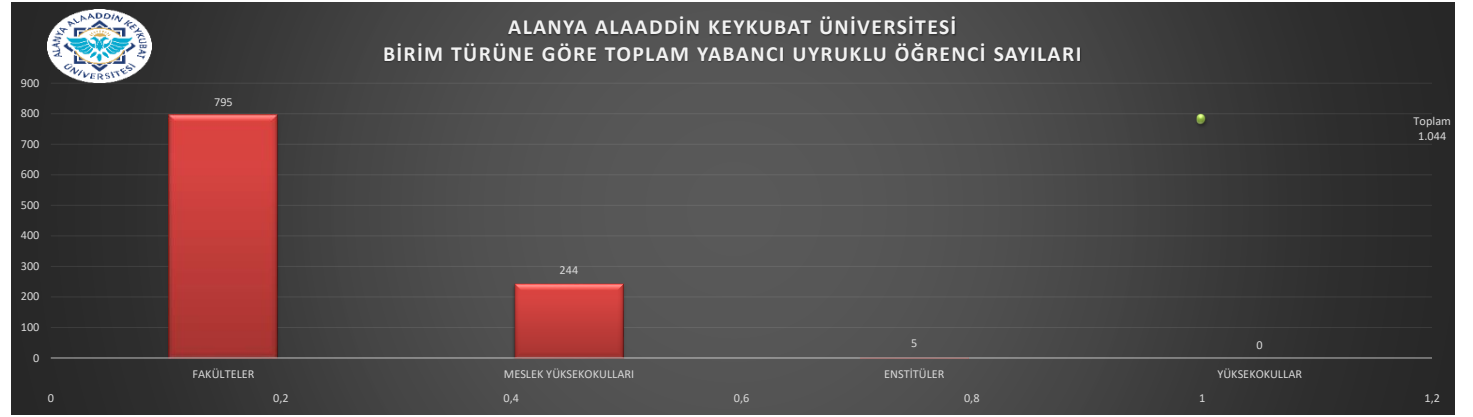

ALANYA ALAADDİN KEYKUBAT ÜNİVERSİTESİ
2022-2023 EĞİTİM ÖĞRETİM YILI
EKİM AYI -AKTİF- BİRİM, BÖLÜM, PROGRAM SAYILARI İLE ÖĞRENCİ SAYILARINA İLİŞKİN GRAFİKLER

ALANYA ALAADDİN KEYKUBAT ÜNİVERSİTESİ
2022-2023 EĞİTİM ÖĞRETİM YILI
EKİM AYI -AKTİF- BİRİM, BÖLÜM, PROGRAM SAYILARI İLE ÖĞRENCİ SAYILARINA İLİŞKİN GRAFİKLER

ALANYA ALAADDİN KEYKUBAT ÜNİVERSİTESİ
2022-2023 EĞİTİM ÖĞRETİM YILI
EKİM AYI -AKTİF- BİRİM, BÖLÜM, PROGRAM SAYILARI İLE ÖĞRENCİ SAYILARINA İLİŞKİN GRAFİKLER