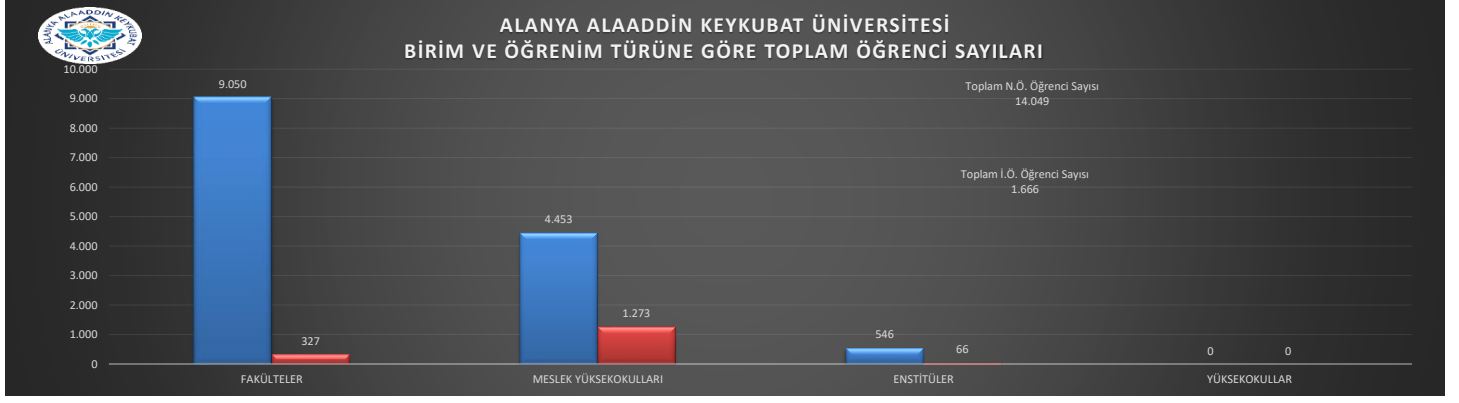

ALANYA ALAADDİN KEYKUBAT ÜNİVERSİTESİ
2022-2023 EĞİTİM ÖĞRETİM YILI
EKİM AYI -AKTİF- BİRİM, BÖLÜM, PROGRAM SAYILARI İLE ÖĞRENCİ SAYILARINA İLİŞKİN GRAFİKLER

ALANYA ALAADDİN KEYKUBAT ÜNİVERSİTESİ
2022-2023 EĞİTİM ÖĞRETİM YILI
EKİM AYI -AKTİF- BİRİM, BÖLÜM, PROGRAM SAYILARI İLE ÖĞRENCİ SAYILARINA İLİŞKİN GRAFİKLER

ALANYA ALAADDİN KEYKUBAT ÜNİVERSİTESİ
2022-2023 EĞİTİM ÖĞRETİM YILI
EKİM AYI -AKTİF- BİRİM, BÖLÜM, PROGRAM SAYILARI İLE ÖĞRENCİ SAYILARINA İLİŞKİN GRAFİKLER