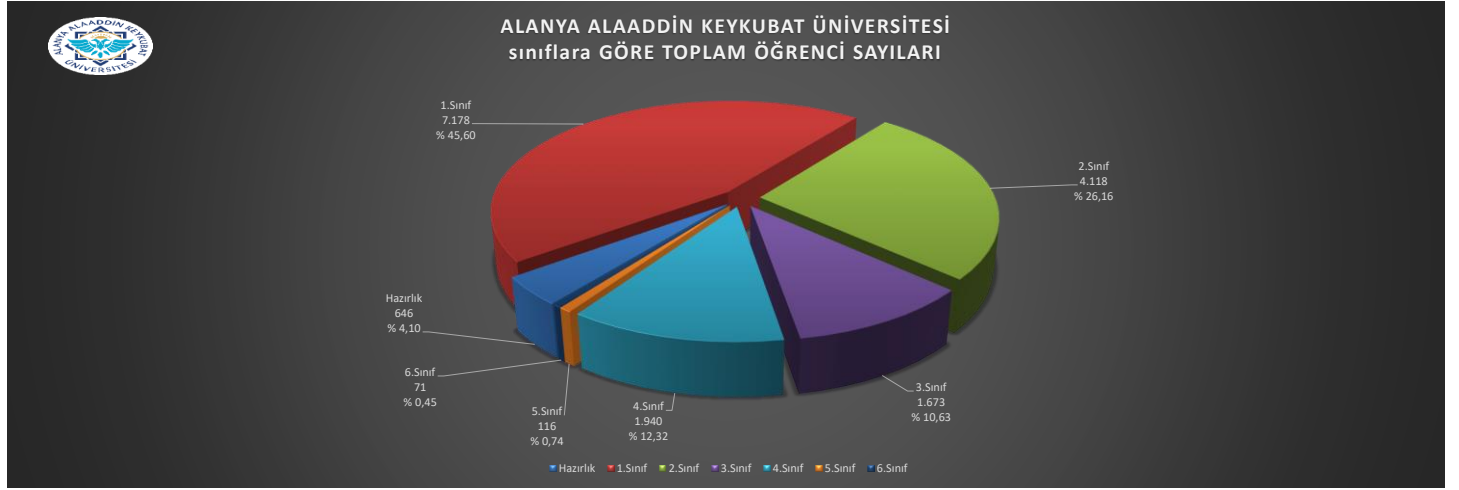

ALANYA ALAADDİN KEYKUBAT ÜNİVERSİTESİ
2022-2023 EĞİTİM ÖĞRETİM YILI
EKİM AYI -AKTİF- BİRİM, BÖLÜM, PROGRAM SAYILARI İLE ÖĞRENCİ SAYILARINA İLİŞKİN GRAFİKLER

ALANYA ALAADDİN KEYKUBAT ÜNİVERSİTESİ
2022-2023 EĞİTİM ÖĞRETİM YILI
EKİM AYI -AKTİF- BİRİM, BÖLÜM, PROGRAM SAYILARI İLE ÖĞRENCİ SAYILARINA İLİŞKİN GRAFİKLER

ALANYA ALAADDİN KEYKUBAT ÜNİVERSİTESİ
2022-2023 EĞİTİM ÖĞRETİM YILI
EKİM AYI -AKTİF- BİRİM, BÖLÜM, PROGRAM SAYILARI İLE ÖĞRENCİ SAYILARINA İLİŞKİN GRAFİKLER