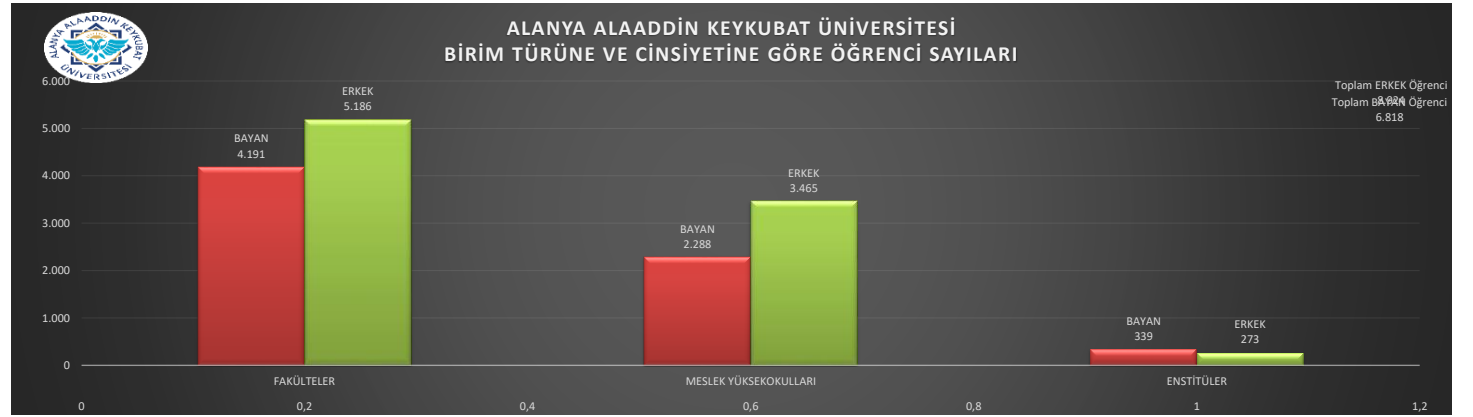

ALANYA ALAADDİN KEYKUBAT ÜNİVERSİTESİ
2022-2023 EĞİTİM ÖĞRETİM YILI
EKİM AYI -AKTİF- BİRİM, BÖLÜM, PROGRAM SAYILARI İLE ÖĞRENCİ SAYILARINA İLİŞKİN GRAFİKLER

ALANYA ALAADDİN KEYKUBAT ÜNİVERSİTESİ
2022-2023 EĞİTİM ÖĞRETİM YILI
EKİM AYI -AKTİF- BİRİM, BÖLÜM, PROGRAM SAYILARI İLE ÖĞRENCİ SAYILARINA İLİŞKİN GRAFİKLER

ALANYA ALAADDİN KEYKUBAT ÜNİVERSİTESİ
2022-2023 EĞİTİM ÖĞRETİM YILI
EKİM AYI -AKTİF- BİRİM, BÖLÜM, PROGRAM SAYILARI İLE ÖĞRENCİ SAYILARINA İLİŞKİN GRAFİKLER