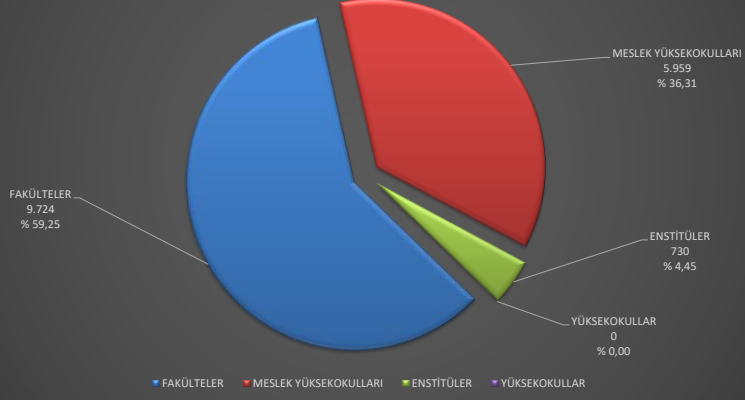

ALANYA ALAADDİN KEYKUBAT ÜNİVERSİTESİ
BİRİM TÜRÜNE GÖRE TOPLAM ÖĞRENCİ SAYILARI

ALANYA ALAADDİN KEYKUBAT ÜNİVERSİTESİ
BİRİM TÜRÜNE GÖRE TOPLAM YABANCI UYUKLU ÖĞRENCİ SAYILARI

ALANYA ALAADDİN KEYKUBAT ÜNİVERSİTESİ
BİRİM TÜRÜNE VE CİNSİYETİNE GÖRE ÖĞRENCİ SAYILARI

ALANYA ALAADDİN KEYKUBAT ÜNİVERSİTESİ
2023-2024 EĞİTİM ÖĞRETİM YILI
EKİM AYI -AKTİF- BİRİM, BÖLÜM, PROGRAM SAYILARI İLE ÖĞRENCİ SAYILARINA İLİŞKİN GRAFİKLER

ALANYA ALAADDİN KEYKUBAT ÜNİVERSİTESİ
2023-2024 EĞİTİM ÖĞRETİM YILI
EKİM AYI -AKTİF- BİRİM, BÖLÜM, PROGRAM SAYILARI İLE ÖĞRENCİ SAYILARINA İLİŞKİN GRAFİKLER