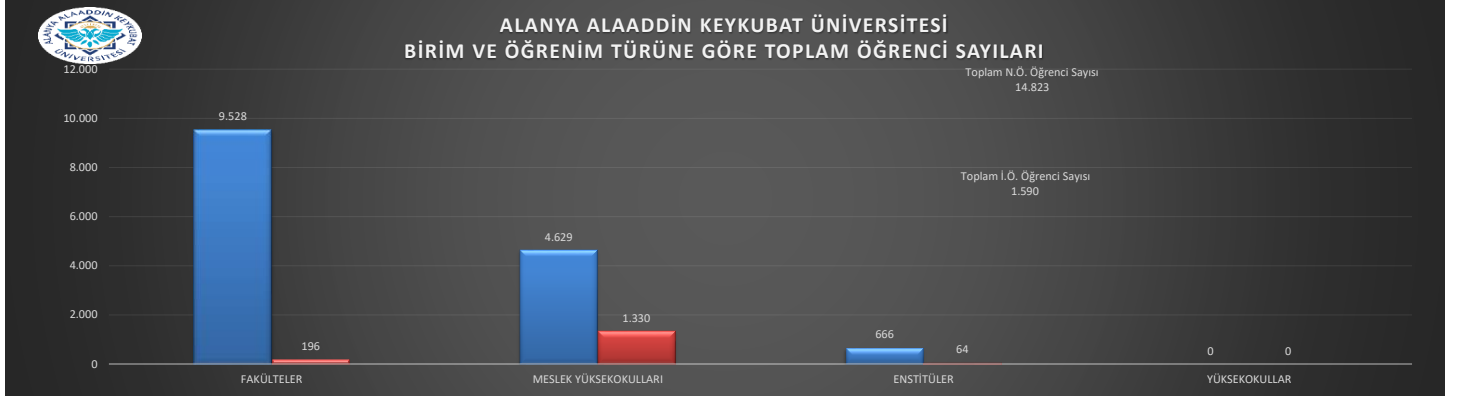

ALANYA ALAADDİN KEYKUBAT ÜNİVERSİTESİ
BİRİM TÜRÜNE GÖRE TOPLAM ÖĞRENCİ SAYILARI

ALANYA ALAADDİN KEYKUBAT ÜNİVERSİTESİ
BİRİM TÜRÜNE GÖRE TOPLAM YABANCI UYUKLU ÖĞRENCİ SAYILARI

ALANYA ALAADDİN KEYKUBAT ÜNİVERSİTESİ
BİRİM TÜRÜNE VE CİNSİYETİNE GÖRE ÖĞRENCİ SAYILARI

ALANYA ALAADDİN KEYKUBAT ÜNİVERSİTESİ
2023-2024 EĞİTİM ÖĞRETİM YILI
EKİM AYI -AKTİF- BİRİM, BÖLÜM, PROGRAM SAYILARI İLE ÖĞRENCİ SAYILARINA İLİŞKİN GRAFİKLER

ALANYA ALAADDİN KEYKUBAT ÜNİVERSİTESİ
2023-2024 EĞİTİM ÖĞRETİM YILI
EKİM AYI -AKTİF- BİRİM, BÖLÜM, PROGRAM SAYILARI İLE ÖĞRENCİ SAYILARINA İLİŞKİN GRAFİKLER