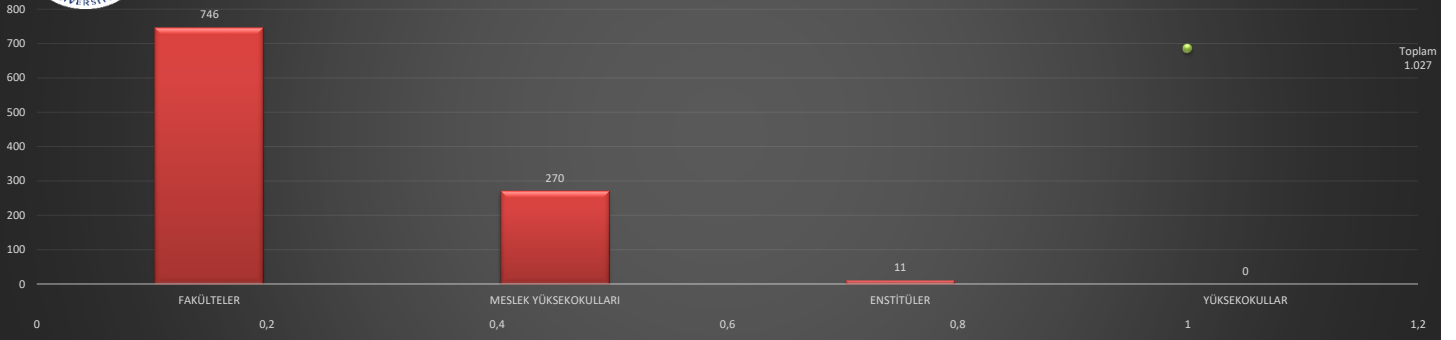

ALANYA ALAADDİN KEYKUBAT ÜNİVERSİTESİ
BİRİM TÜRÜNE GÖRE TOPLAM ÖĞRENCİ SAYILARI

ALANYA ALAADDİN KEYKUBAT ÜNİVERSİTESİ
BİRİM TÜRÜNE GÖRE TOPLAM YABANCI UYUKLU ÖĞRENCİ SAYILARI

ALANYA ALAADDİN KEYKUBAT ÜNİVERSİTESİ
BİRİM TÜRÜNE VE CİNSİYETİNE GÖRE ÖĞRENCİ SAYILARI

ALANYA ALAADDİN KEYKUBAT ÜNİVERSİTESİ
2023-2024 EĞİTİM ÖĞRETİM YILI
EKİM AYI -AKTİF- BİRİM, BÖLÜM, PROGRAM SAYILARI İLE ÖĞRENCİ SAYILARINA İLİŞKİN GRAFİKLER

ALANYA ALAADDİN KEYKUBAT ÜNİVERSİTESİ
2023-2024 EĞİTİM ÖĞRETİM YILI
EKİM AYI -AKTİF- BİRİM, BÖLÜM, PROGRAM SAYILARI İLE ÖĞRENCİ SAYILARINA İLİŞKİN GRAFİKLER