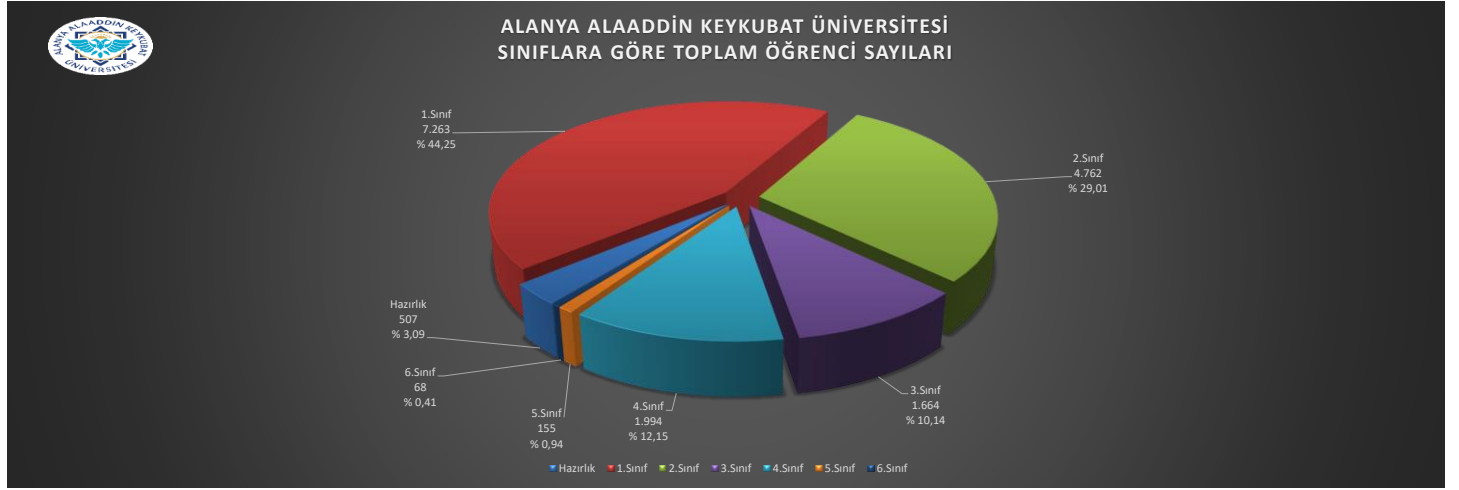

ALANYA ALAADDİN KEYKUBAT ÜNİVERSİTESİ
BİRİM TÜRÜNE GÖRE TOPLAM ÖĞRENCİ SAYILARI

ALANYA ALAADDİN KEYKUBAT ÜNİVERSİTESİ
BİRİM TÜRÜNE GÖRE TOPLAM YABANCI UYUKLU ÖĞRENCİ SAYILARI

ALANYA ALAADDİN KEYKUBAT ÜNİVERSİTESİ
BİRİM TÜRÜNE VE CİNSİYETİNE GÖRE ÖĞRENCİ SAYILARI

ALANYA ALAADDİN KEYKUBAT ÜNİVERSİTESİ
2023-2024 EĞİTİM ÖĞRETİM YILI
EKİM AYI -AKTİF- BİRİM, BÖLÜM, PROGRAM SAYILARI İLE ÖĞRENCİ SAYILARINA İLİŞKİN GRAFİKLER

ALANYA ALAADDİN KEYKUBAT ÜNİVERSİTESİ
2023-2024 EĞİTİM ÖĞRETİM YILI
EKİM AYI -AKTİF- BİRİM, BÖLÜM, PROGRAM SAYILARI İLE ÖĞRENCİ SAYILARINA İLİŞKİN GRAFİKLER