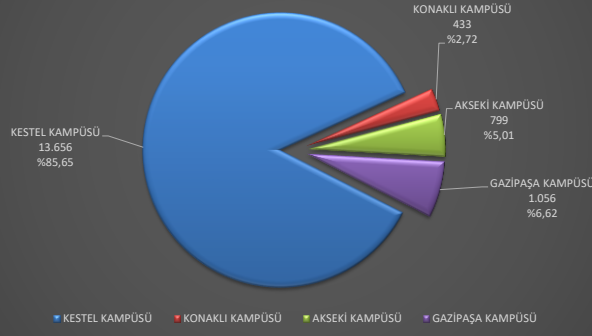

ALANYA ALAADDİN KEYKUBAT ÜNİVERSİTESİ
YERLEŞKELERE GÖRE TOPLAM ÖĞRENCİ SAYILARI

ALANYA ALAADDİN KEYKUBAT ÜNİVERSİTESİ
CİNSİYETİNE GÖRE TOPLAM ÖĞRENCİ SAYILARI

ALANYA ALAADDİN KEYKUBAT ÜNİVERSİTESİ
YERLEŞKELERE VE PROGRAM TÜRÜNE GÖRE ÖĞRENCİ SAYILARI

ALANYA ALAADDİN KEYKUBAT ÜNİVERSİTESİ
YERLEŞKELERE VE SINIFLARINA GÖRE ÖĞRENCİ SAYILARI