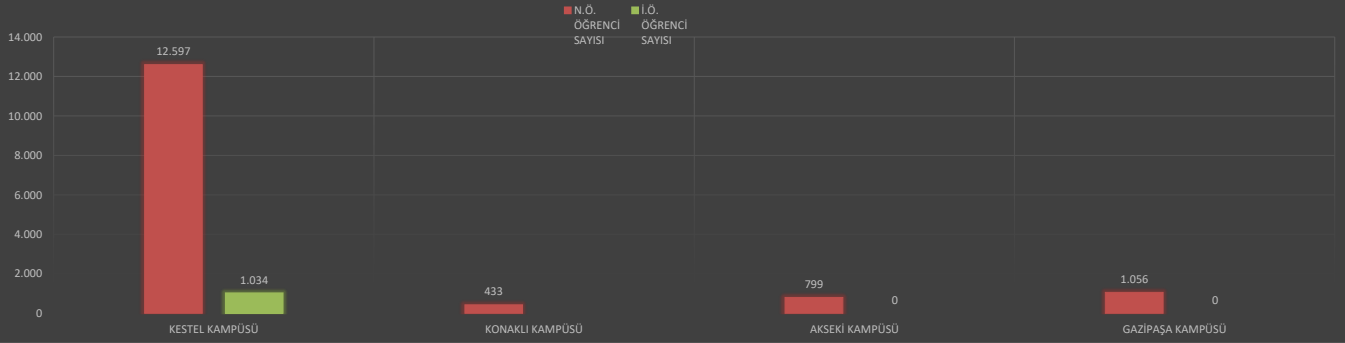

ALANYA ALAADDİN KEYKUBAT ÜNİVERSİTESİ
YERLEŞKELERE GÖRE TOPLAM ÖĞRENCİ SAYILARI

ALANYA ALAADDİN KEYKUBAT ÜNİVERSİTESİ
CİNSİYETİNE GÖRE TOPLAM ÖĞRENCİ SAYILARI

ALANYA ALAADDİN KEYKUBAT ÜNİVERSİTESİ
YERLEŞKELERE VE PROGRAM TÜRÜNE GÖRE ÖĞRENCİ SAYILARI

ALANYA ALAADDİN KEYKUBAT ÜNİVERSİTESİ
YERLEŞKELERE VE SINIFLARINA GÖRE ÖĞRENCİ SAYILARI