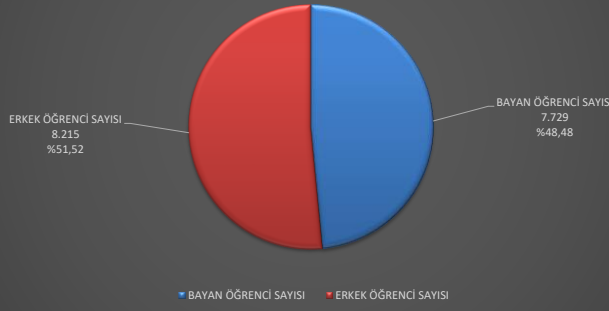

ALANYA ALAADDİN KEYKUBAT ÜNİVERSİTESİ
YERLEŞKELERE GÖRE TOPLAM ÖĞRENCİ SAYILARI

ALANYA ALAADDİN KEYKUBAT ÜNİVERSİTESİ
CİNSİYETİNE GÖRE TOPLAM ÖĞRENCİ SAYILARI

ALANYA ALAADDİN KEYKUBAT ÜNİVERSİTESİ
YERLEŞKELERE VE PROGRAM TÜRÜNE GÖRE ÖĞRENCİ SAYILARI

ALANYA ALAADDİN KEYKUBAT ÜNİVERSİTESİ
YERLEŞKELERE VE SINIFLARINA GÖRE ÖĞRENCİ SAYILARI