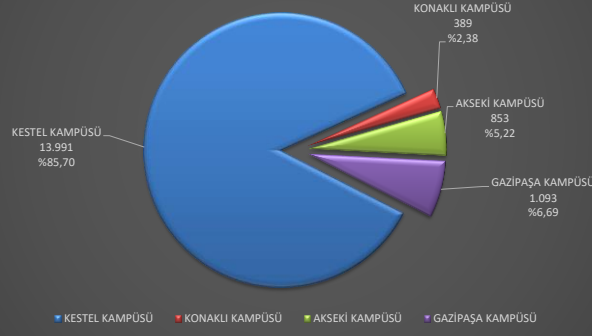

ALANYA ALAADDİN KEYKUBAT ÜNİVERSİTESİ
YERLEŞKELERE GÖRE TOPLAM ÖĞRENCİ SAYILARI

ALANYA ALAADDİN KEYKUBAT ÜNİVERSİTESİ
CİNSİYETİNE GÖRE TOPLAM ÖĞRENCİ SAYILARI

ALANYA ALAADDİN KEYKUBAT ÜNİVERSİTESİ
YERLEŞKELERE VE PROGRAM TÜRÜNE GÖRE ÖĞRENCİ SAYILARI

ALANYA ALAADDİN KEYKUBAT ÜNİVERSİTESİ
YERLEŞKELERE VE SINIFLARINA GÖRE ÖĞRENCİ SAYILARI