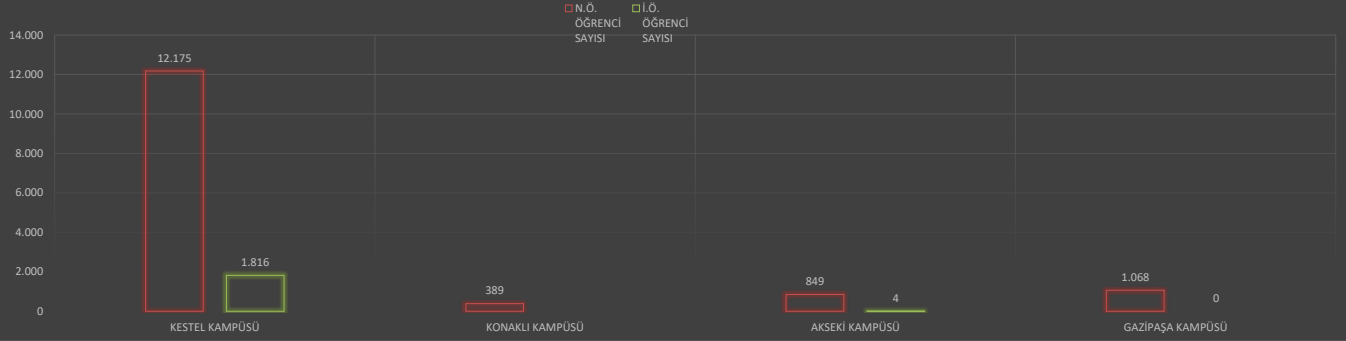

ALANYA ALAADDİN KEYKUBAT ÜNİVERSİTESİ
YERLEŞKELERE GÖRE TOPLAM ÖĞRENCİ SAYILARI

ALANYA ALAADDİN KEYKUBAT ÜNİVERSİTESİ
CİNSİYETİNE GÖRE TOPLAM ÖĞRENCİ SAYILARI

ALANYA ALAADDİN KEYKUBAT ÜNİVERSİTESİ
YERLEŞKELERE VE PROGRAM TÜRÜNE GÖRE ÖĞRENCİ SAYILARI

ALANYA ALAADDİN KEYKUBAT ÜNİVERSİTESİ
YERLEŞKELERE VE SINIFLARINA GÖRE ÖĞRENCİ SAYILARI