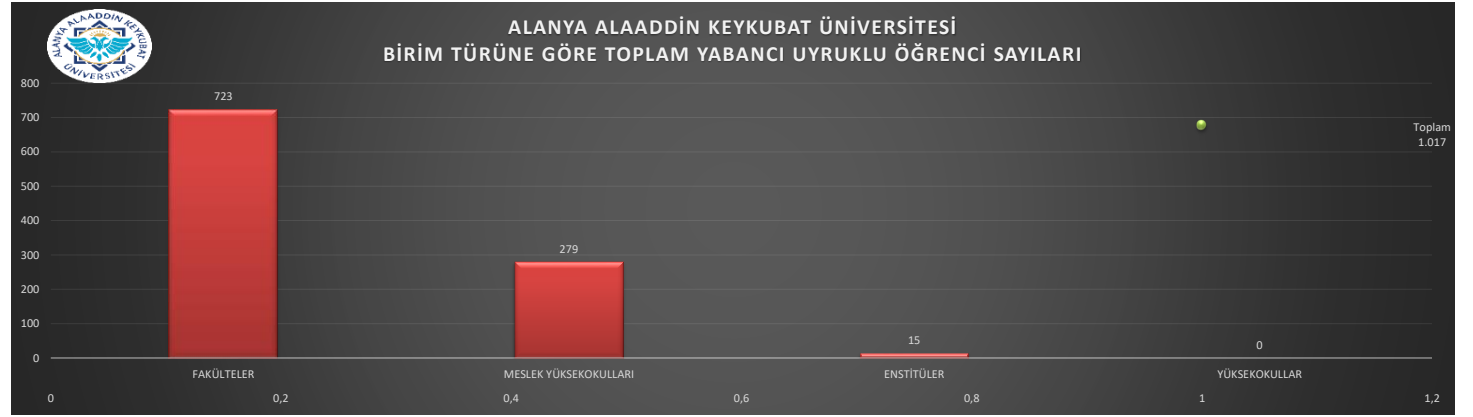

ALANYA ALAADDİN KEYKUBAT ÜNİVERSİTESİ  
2023-2024 EĞİTİM ÖĞRETİM YILI  
NİSAN AYI -AKTİF- BİRİM, BÖLÜM, PROGRAM SAYILARI İLE ÖĞRENCİ SAYILARINA İLİŞKİN GRAFİKLER

ALANYA ALAADDİN KEYKUBAT ÜNİVERSİTESİ  
2023-2024 EĞİTİM ÖĞRETİM YILI  
NİSAN AYI -AKTİF- BİRİM, BÖLÜM, PROGRAM SAYILARI İLE ÖĞRENCİ SAYILARINA İLİŞKİN GRAFİKLER

ALANYA ALAADDİN KEYKUBAT ÜNİVERSİTESİ  
2023-2024 EĞİTİM ÖĞRETİM YILI

NİSAN AYI -AKTİF- BİRİM, BÖLÜM, PROGRAM SAYILARI İLE ÖĞRENCİ SAYILARINA İLİŞKİN GRAFİKLER