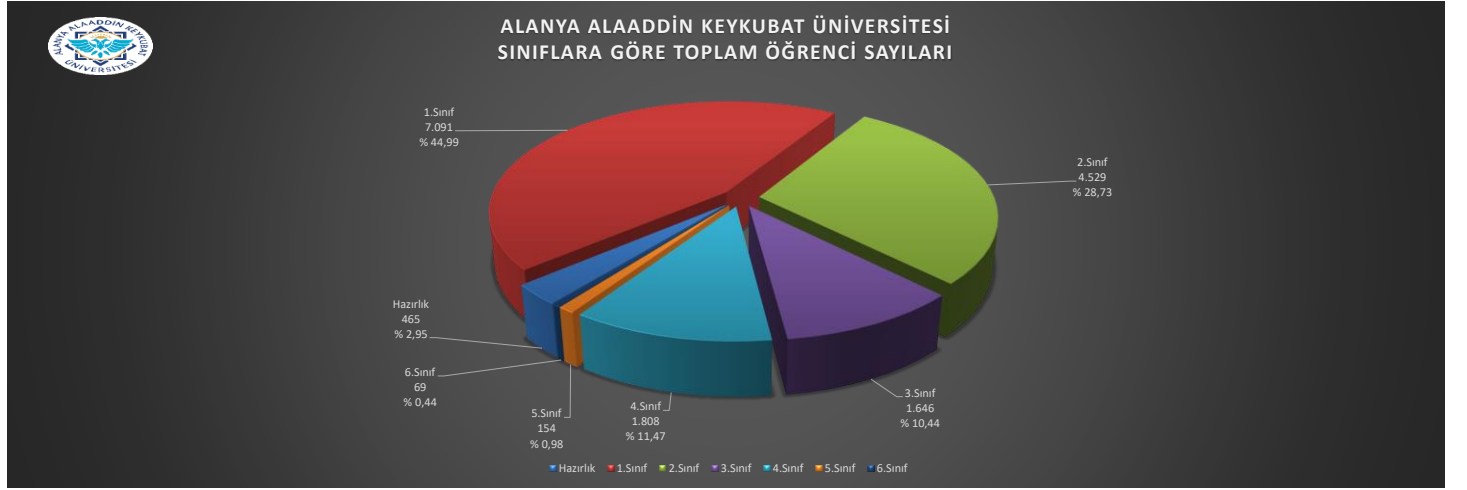

ALANYA ALAADDİN KEYKUBAT ÜNİVERSİTESİ  
2023-2024 EĞİTİM ÖĞRETİM YILI  
NİSAN AYI -AKTİF- BİRİM, BÖLÜM, PROGRAM SAYILARI İLE ÖĞRENCİ SAYILARINA İLİŞKİN GRAFİKLER

ALANYA ALAADDİN KEYKUBAT ÜNİVERSİTESİ  
2023-2024 EĞİTİM ÖĞRETİM YILI  
NİSAN AYI -AKTİF- BİRİM, BÖLÜM, PROGRAM SAYILARI İLE ÖĞRENCİ SAYILARINA İLİŞKİN GRAFİKLER

ALANYA ALAADDİN KEYKUBAT ÜNİVERSİTESİ  
2023-2024 EĞİTİM ÖĞRETİM YILI

NİSAN AYI -AKTİF- BİRİM, BÖLÜM, PROGRAM SAYILARI İLE ÖĞRENCİ SAYILARINA İLİŞKİN GRAFİKLER