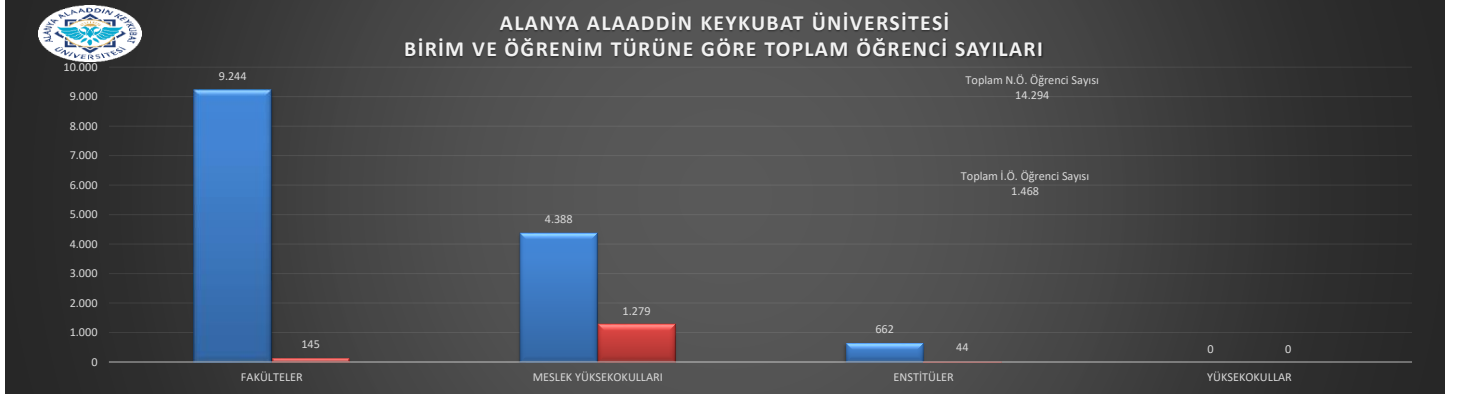

ALANYA ALAADDİN KEYKUBAT ÜNİVERSİTESİ  
2023-2024 EĞİTİM ÖĞRETİM YILI  
NİSAN AYI -AKTİF- BİRİM, BÖLÜM, PROGRAM SAYILARI İLE ÖĞRENCİ SAYILARINA İLİŞKİN GRAFİKLER

ALANYA ALAADDİN KEYKUBAT ÜNİVERSİTESİ  
2023-2024 EĞİTİM ÖĞRETİM YILI  
NİSAN AYI -AKTİF- BİRİM, BÖLÜM, PROGRAM SAYILARI İLE ÖĞRENCİ SAYILARINA İLİŞKİN GRAFİKLER

ALANYA ALAADDİN KEYKUBAT ÜNİVERSİTESİ  
2023-2024 EĞİTİM ÖĞRETİM YILI

NİSAN AYI -AKTİF- BİRİM, BÖLÜM, PROGRAM SAYILARI İLE ÖĞRENCİ SAYILARINA İLİŞKİN GRAFİKLER