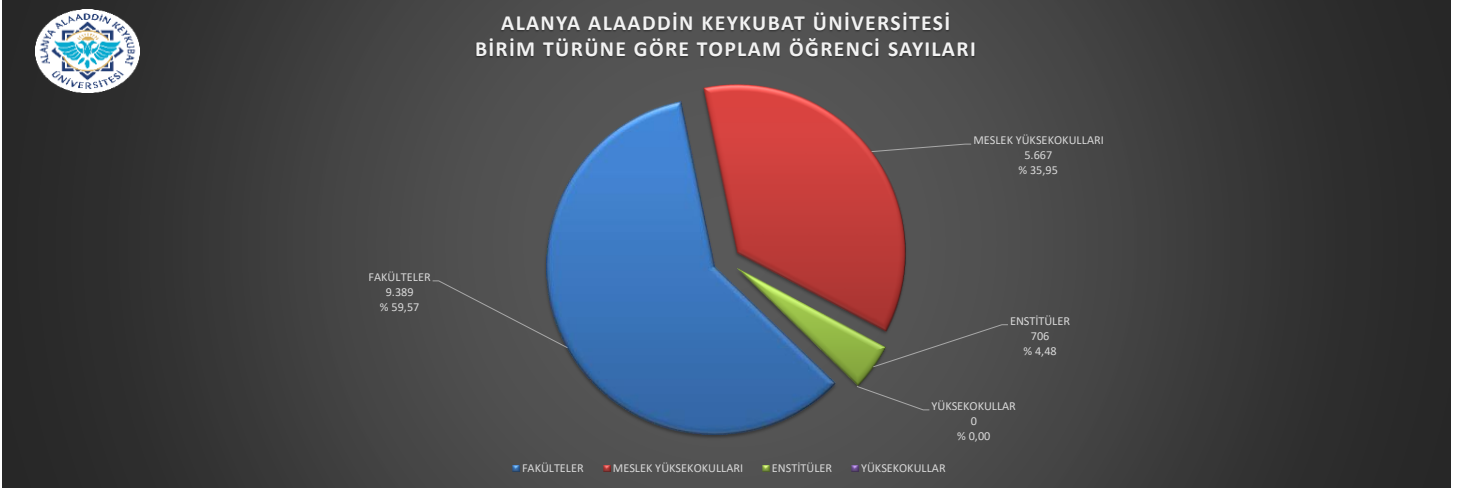

ALANYA ALAADDİN KEYKUBAT ÜNİVERSİTESİ  
2023-2024 EĞİTİM ÖĞRETİM YILI  
NİSAN AYI -AKTİF- BİRİM, BÖLÜM, PROGRAM SAYILARI İLE ÖĞRENCİ SAYILARINA İLİŞKİN GRAFİKLER

ALANYA ALAADDİN KEYKUBAT ÜNİVERSİTESİ  
2023-2024 EĞİTİM ÖĞRETİM YILI  
NİSAN AYI -AKTİF- BİRİM, BÖLÜM, PROGRAM SAYILARI İLE ÖĞRENCİ SAYILARINA İLİŞKİN GRAFİKLER

ALANYA ALAADDİN KEYKUBAT ÜNİVERSİTESİ  
2023-2024 EĞİTİM ÖĞRETİM YILI

NİSAN AYI -AKTİF- BİRİM, BÖLÜM, PROGRAM SAYILARI İLE ÖĞRENCİ SAYILARINA İLİŞKİN GRAFİKLER