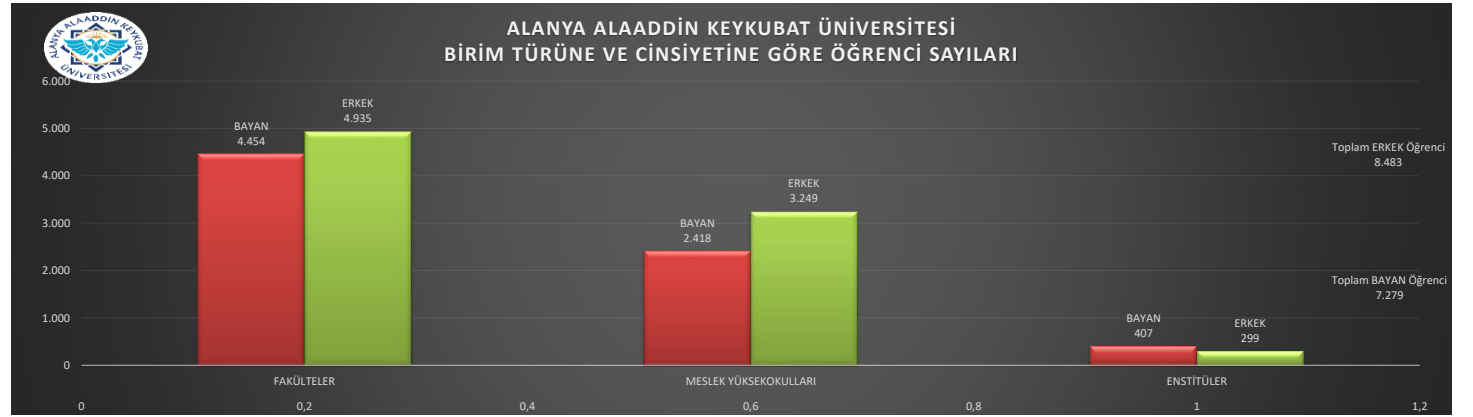

ALANYA ALAADDİN KEYKUBAT ÜNİVERSİTESİ  
2023-2024 EĞİTİM ÖĞRETİM YILI  
NİSAN AYI -AKTİF- BİRİM, BÖLÜM, PROGRAM SAYILARI İLE ÖĞRENCİ SAYILARINA İLİŞKİN GRAFİKLER

ALANYA ALAADDİN KEYKUBAT ÜNİVERSİTESİ  
2023-2024 EĞİTİM ÖĞRETİM YILI  
NİSAN AYI -AKTİF- BİRİM, BÖLÜM, PROGRAM SAYILARI İLE ÖĞRENCİ SAYILARINA İLİŞKİN GRAFİKLER

ALANYA ALAADDİN KEYKUBAT ÜNİVERSİTESİ  
2023-2024 EĞİTİM ÖĞRETİM YILI

NİSAN AYI -AKTİF- BİRİM, BÖLÜM, PROGRAM SAYILARI İLE ÖĞRENCİ SAYILARINA İLİŞKİN GRAFİKLER