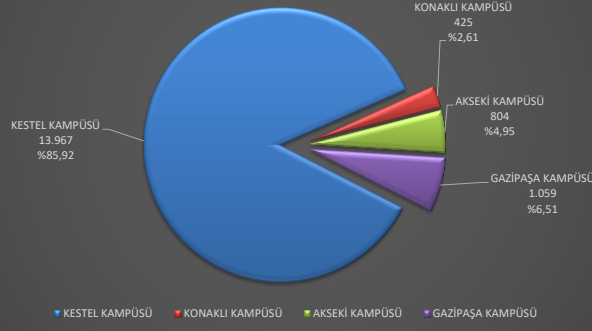

ALANYA ALAADDİN KEYKUBAT ÜNİVERSİTESİ  
YERLEŞKELERE GÖRE TOPLAM ÖĞRENCİ SAYILARI

ALANYA ALAADDİN KEYKUBAT ÜNİVERSİTESİ  
CİNSİYETİNE GÖRE TOPLAM ÖĞRENCİ SAYILARI

ALANYA ALAADDİN KEYKUBAT ÜNİVERSİTESİ  
YERLEŞKELERE VE PROGRAM TÜRÜNE GÖRE ÖĞRENCİ SAYILARI

ALANYA ALAADDİN KEYKUBAT ÜNİVERSİTESİ  
YERLEŞKELERE VE SINIFLARINA GÖRE ÖĞRENCİ SAYILARI