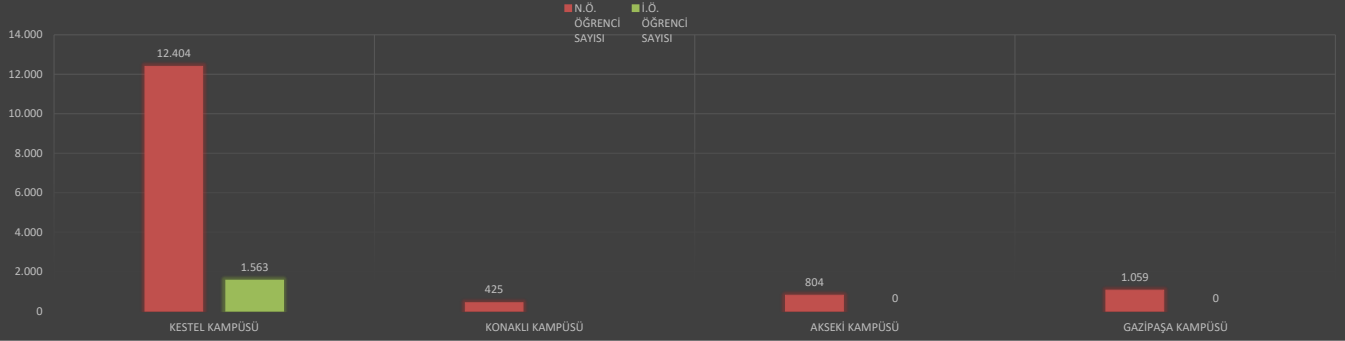

ALANYA ALAADDİN KEYKUBAT ÜNİVERSİTESİ  
YERLEŞKELERE GÖRE TOPLAM ÖĞRENCİ SAYILARI

ALANYA ALAADDİN KEYKUBAT ÜNİVERSİTESİ  
CİNSİYETİNE GÖRE TOPLAM ÖĞRENCİ SAYILARI

ALANYA ALAADDİN KEYKUBAT ÜNİVERSİTESİ  
YERLEŞKELERE VE PROGRAM TÜRÜNE GÖRE ÖĞRENCİ SAYILARI

ALANYA ALAADDİN KEYKUBAT ÜNİVERSİTESİ  
YERLEŞKELERE VE SINIFLARINA GÖRE ÖĞRENCİ SAYILARI