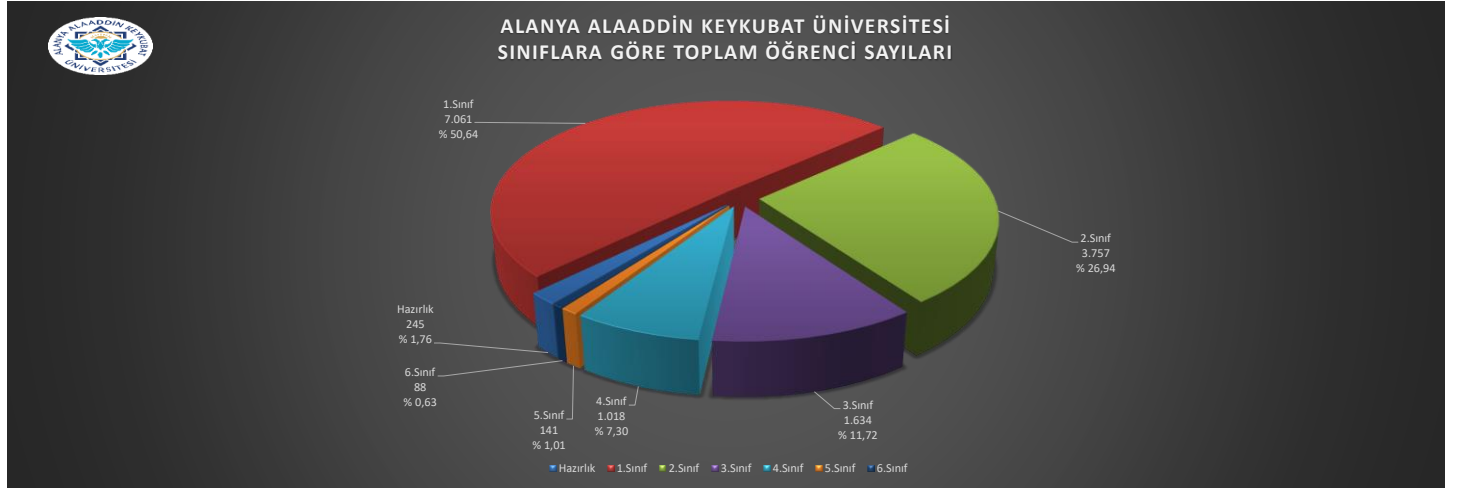

ALANYA ALAADDİN KEYKUBAT ÜNİVERSİTESİ
2022-2023 EĞİTİM ÖĞRETİM YILI
TEMmuz AYI -AKTİF- BİRİM, BÖLÜM, PROGRAM SAYILARI İLE ÖĞRENCİ SAYILARINA İLİŞKİN GRAFİKLER

ALANYA ALAADDİN KEYKUBAT ÜNİVERSİTESİ
BİRİM TÜRÜNE GÖRE TOPLAM ÖĞRENCİ SAYILARI

ALANYA ALAADDİN KEYKUBAT ÜNİVERSİTESİ
BİRİM TÜRÜNE GÖRE TOPLAM YABANCI UYRUKLU ÖĞRENCİ SAYILARI

ALANYA ALAADDİN KEYKUBAT ÜNİVERSİTESİ
BİRİM TÜRÜNE VE CİNSİYETİNE GÖRE ÖĞRENCİ SAYILARI

ALANYA ALAADDİN KEYKUBAT ÜNİVERSİTESİ
2022-2023 EĞİTİM ÖĞRETİM YILI

TEMMUZ AYI -AKTİF- BİRİM, BÖLÜM, PROGRAM SAYILARI İLE ÖĞRENCİ SAYILARINA İLİŞKİN GRAFİKLER

ALANYA ALAADDİN KEYKUBAT ÜNİVERSİTESİ
2022-2023 EĞİTİM ÖĞRETİM YILI

TEMMUZ AYI -AKTİF- BİRİM, BÖLÜM, PROGRAM SAYILARI İLE ÖĞRENCİ SAYILARINA İLİŞKİN GRAFİKLER