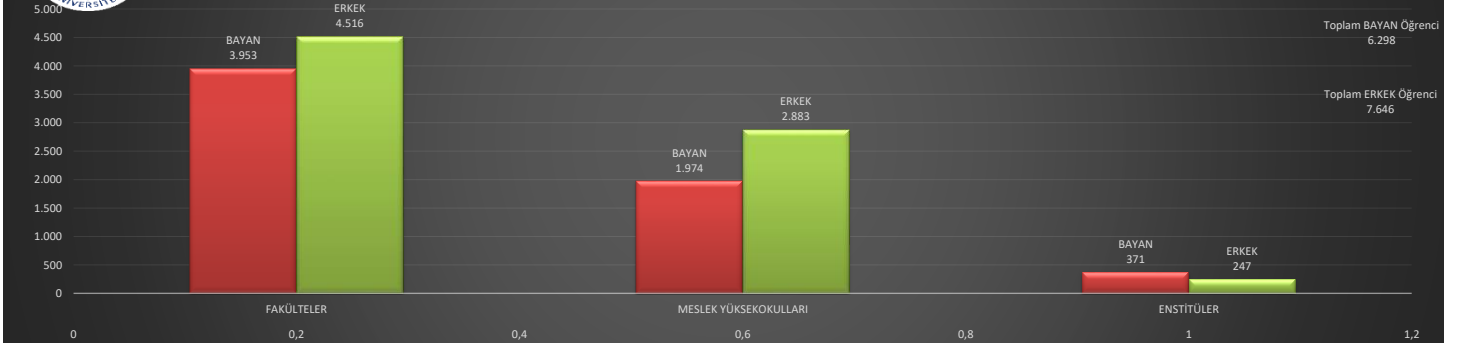

ALANYA ALAADDİN KEYKUBAT ÜNİVERSİTESİ
2022-2023 EĞİTİM ÖĞRETİM YILI
TEMmuz AYI -AKTİF- BİRİM, BÖLÜM, PROGRAM SAYILARI İLE ÖĞRENCİ SAYILARINA İLİŞKİN GRAFİKLER

ALANYA ALAADDİN KEYKUBAT ÜNİVERSİTESİ
BİRİM TÜRÜNE GÖRE TOPLAM ÖĞRENCİ SAYILARI

ALANYA ALAADDİN KEYKUBAT ÜNİVERSİTESİ
BİRİM TÜRÜNE GÖRE TOPLAM YABANCI UYRUKLU ÖĞRENCİ SAYILARI

ALANYA ALAADDİN KEYKUBAT ÜNİVERSİTESİ
BİRİM TÜRÜNE VE CİNSİYETİNE GÖRE ÖĞRENCİ SAYILARI

ALANYA ALAADDİN KEYKUBAT ÜNİVERSİTESİ
2022-2023 EĞİTİM ÖĞRETİM YILI

TEMMUZ AYI -AKTİF- BİRİM, BÖLÜM, PROGRAM SAYILARI İLE ÖĞRENCİ SAYILARINA İLİŞKİN GRAFİKLER

ALANYA ALAADDİN KEYKUBAT ÜNİVERSİTESİ
2022-2023 EĞİTİM ÖĞRETİM YILI

TEMMUZ AYI -AKTİF- BİRİM, BÖLÜM, PROGRAM SAYILARI İLE ÖĞRENCİ SAYILARINA İLİŞKİN GRAFİKLER