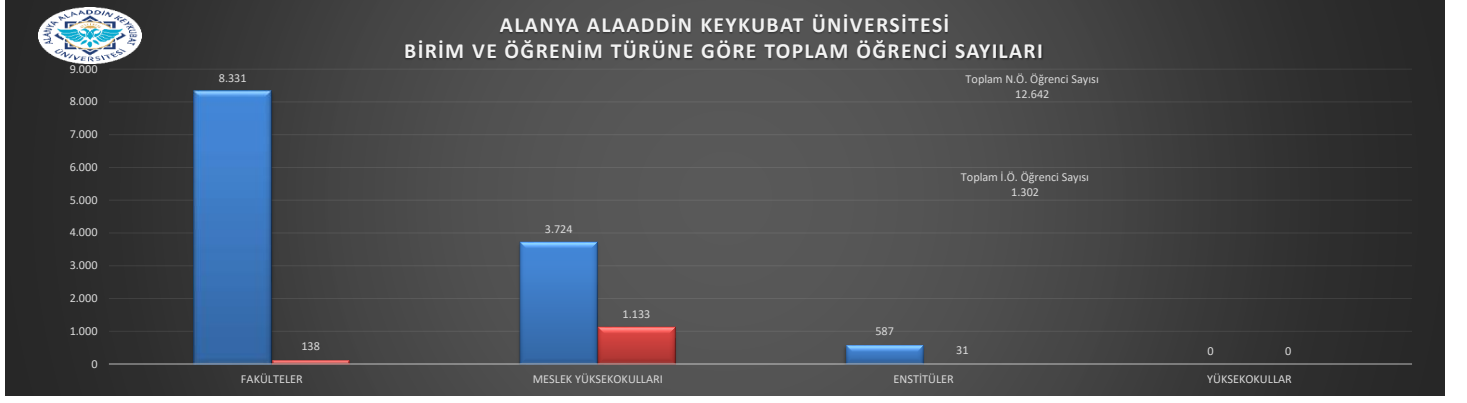

ALANYA ALAADDİN KEYKUBAT ÜNİVERSİTESİ
2022-2023 EĞİTİM ÖĞRETİM YILI
TEMmuz AYI -AKTİF- BİRİM, BÖLÜM, PROGRAM SAYILARI İLE ÖĞRENCİ SAYILARINA İLİŞKİN GRAFİKLER

ALANYA ALAADDİN KEYKUBAT ÜNİVERSİTESİ
BİRİM TÜRÜNE GÖRE TOPLAM ÖĞRENCİ SAYILARI

ALANYA ALAADDİN KEYKUBAT ÜNİVERSİTESİ
BİRİM TÜRÜNE GÖRE TOPLAM YABANCI UYRUKLU ÖĞRENCİ SAYILARI

ALANYA ALAADDİN KEYKUBAT ÜNİVERSİTESİ
BİRİM TÜRÜNE VE CİNSİYETİNE GÖRE ÖĞRENCİ SAYILARI

ALANYA ALAADDİN KEYKUBAT ÜNİVERSİTESİ
2022-2023 EĞİTİM ÖĞRETİM YILI

TEMMUZ AYI -AKTİF- BİRİM, BÖLÜM, PROGRAM SAYILARI İLE ÖĞRENCİ SAYILARINA İLİŞKİN GRAFİKLER

ALANYA ALAADDİN KEYKUBAT ÜNİVERSİTESİ
2022-2023 EĞİTİM ÖĞRETİM YILI

TEMMUZ AYI -AKTİF- BİRİM, BÖLÜM, PROGRAM SAYILARI İLE ÖĞRENCİ SAYILARINA İLİŞKİN GRAFİKLER