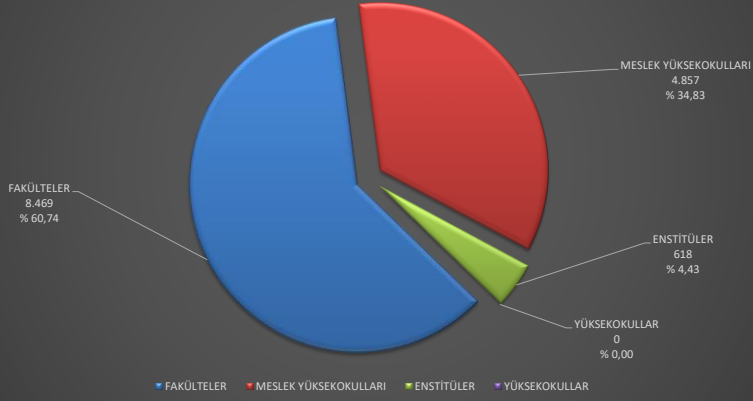

ALANYA ALAADDİN KEYKUBAT ÜNİVERSİTESİ
2022-2023 EĞİTİM ÖĞRETİM YILI
TEMmuz AYI -AKTİF- BİRİM, BÖLÜM, PROGRAM SAYILARI İLE ÖĞRENCİ SAYILARINA İLİŞKİN GRAFİKLER

ALANYA ALAADDİN KEYKUBAT ÜNİVERSİTESİ
BİRİM TÜRÜNE GÖRE TOPLAM ÖĞRENCİ SAYILARI

ALANYA ALAADDİN KEYKUBAT ÜNİVERSİTESİ
BİRİM TÜRÜNE GÖRE TOPLAM YABANCI UYRUKLU ÖĞRENCİ SAYILARI

ALANYA ALAADDİN KEYKUBAT ÜNİVERSİTESİ
BİRİM TÜRÜNE VE CİNSİYETİNE GÖRE ÖĞRENCİ SAYILARI

ALANYA ALAADDİN KEYKUBAT ÜNİVERSİTESİ
2022-2023 EĞİTİM ÖĞRETİM YILI

TEMMUZ AYI -AKTİF- BİRİM, BÖLÜM, PROGRAM SAYILARI İLE ÖĞRENCİ SAYILARINA İLİŞKİN GRAFİKLER

ALANYA ALAADDİN KEYKUBAT ÜNİVERSİTESİ
2022-2023 EĞİTİM ÖĞRETİM YILI

TEMMUZ AYI -AKTİF- BİRİM, BÖLÜM, PROGRAM SAYILARI İLE ÖĞRENCİ SAYILARINA İLİŞKİN GRAFİKLER