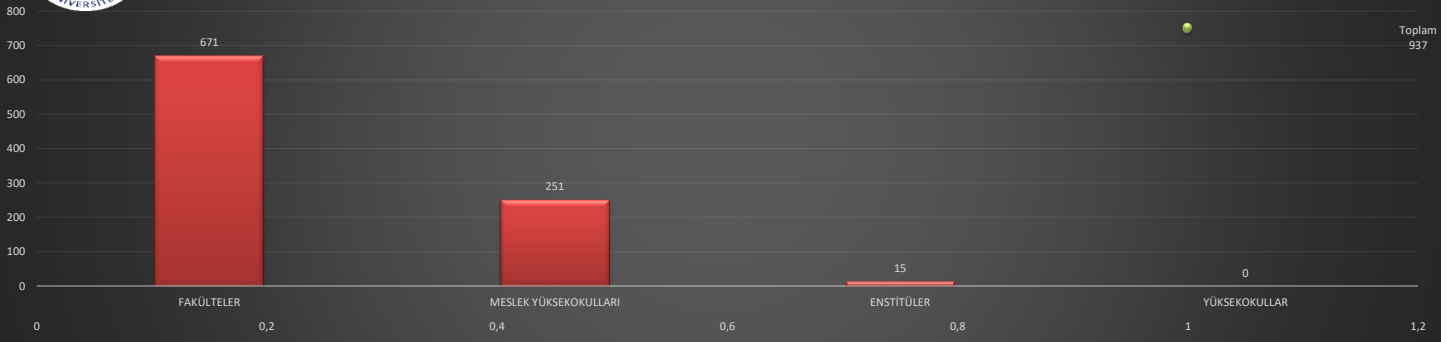

ALANYA ALAADDİN KEYKUBAT ÜNİVERSİTESİ
2022-2023 EĞİTİM ÖĞRETİM YILI
TEMmuz AYI -AKTİF- BİRİM, BÖLÜM, PROGRAM SAYILARI İLE ÖĞRENCİ SAYILARINA İLİŞKİN GRAFİKLER

ALANYA ALAADDİN KEYKUBAT ÜNİVERSİTESİ
BİRİM TÜRÜNE GÖRE TOPLAM ÖĞRENCİ SAYILARI

ALANYA ALAADDİN KEYKUBAT ÜNİVERSİTESİ
BİRİM TÜRÜNE GÖRE TOPLAM YABANCI UYRUKLU ÖĞRENCİ SAYILARI

ALANYA ALAADDİN KEYKUBAT ÜNİVERSİTESİ
BİRİM TÜRÜNE VE CİNSİYETİNE GÖRE ÖĞRENCİ SAYILARI

ALANYA ALAADDİN KEYKUBAT ÜNİVERSİTESİ
2022-2023 EĞİTİM ÖĞRETİM YILI

TEMMUZ AYI -AKTİF- BİRİM, BÖLÜM, PROGRAM SAYILARI İLE ÖĞRENCİ SAYILARINA İLİŞKİN GRAFİKLER

ALANYA ALAADDİN KEYKUBAT ÜNİVERSİTESİ
2022-2023 EĞİTİM ÖĞRETİM YILI

TEMMUZ AYI -AKTİF- BİRİM, BÖLÜM, PROGRAM SAYILARI İLE ÖĞRENCİ SAYILARINA İLİŞKİN GRAFİKLER