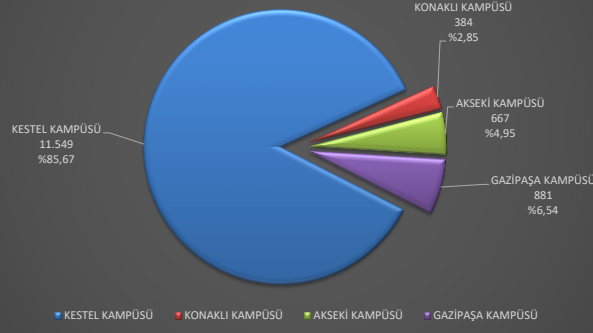

ALANYA ALAADDİN KEYKUBAT ÜNİVERSİTESİ  
YERLEŞKELERE GÖRE TOPLAM ÖĞRENCİ SAYILARI

ALANYA ALAADDİN KEYKUBAT ÜNİVERSİTESİ  
CİNSİYETİNE GÖRE TOPLAM ÖĞRENCİ SAYILARI

ALANYA ALAADDİN KEYKUBAT ÜNİVERSİTESİ  
YERLEŞKELERE VE PROGRAM TÜRÜNE GÖRE ÖĞRENCİ SAYILARI

ALANYA ALAADDİN KEYKUBAT ÜNİVERSİTESİ  
YERLEŞKELERE VE SINIFLARINA GÖRE ÖĞRENCİ SAYILARI