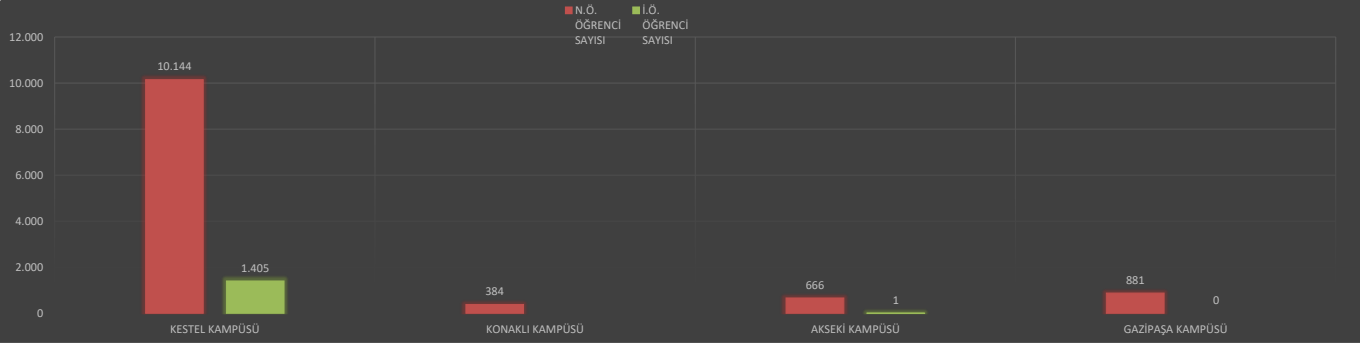

ALANYA ALAADDİN KEYKUBAT ÜNİVERSİTESİ  
YERLEŞKELERE GÖRE TOPLAM ÖĞRENCİ SAYILARI

ALANYA ALAADDİN KEYKUBAT ÜNİVERSİTESİ  
CİNSİYETİNE GÖRE TOPLAM ÖĞRENCİ SAYILARI

ALANYA ALAADDİN KEYKUBAT ÜNİVERSİTESİ  
YERLEŞKELERE VE PROGRAM TÜRÜNE GÖRE ÖĞRENCİ SAYILARI

ALANYA ALAADDİN KEYKUBAT ÜNİVERSİTESİ  
YERLEŞKELERE VE SINIFLARINA GÖRE ÖĞRENCİ SAYILARI