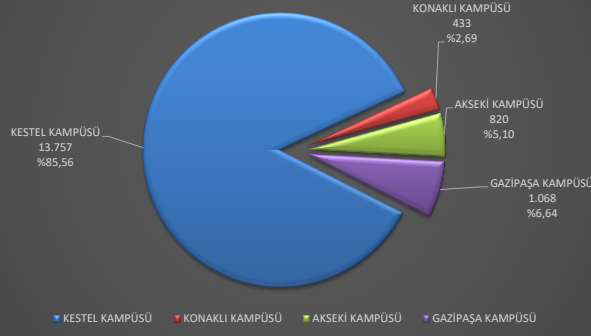

ALANYA ALAADDİN KEYKUBAT ÜNİVERSİTESİ
YERLEŞKELERE GÖRE TOPLAM ÖĞRENCİ SAYILARI

ALANYA ALAADDİN KEYKUBAT ÜNİVERSİTESİ
CİNSİYETİNE GÖRE TOPLAM ÖĞRENCİ SAYILARI

ALANYA ALAADDİN KEYKUBAT ÜNİVERSİTESİ
YERLEŞKELERE VE PROGRAM TÜRÜNE GÖRE ÖĞRENCİ SAYILARI

ALANYA ALAADDİN KEYKUBAT ÜNİVERSİTESİ
YERLEŞKELERE VE SINIFLARINA GÖRE ÖĞRENCİ SAYILARI