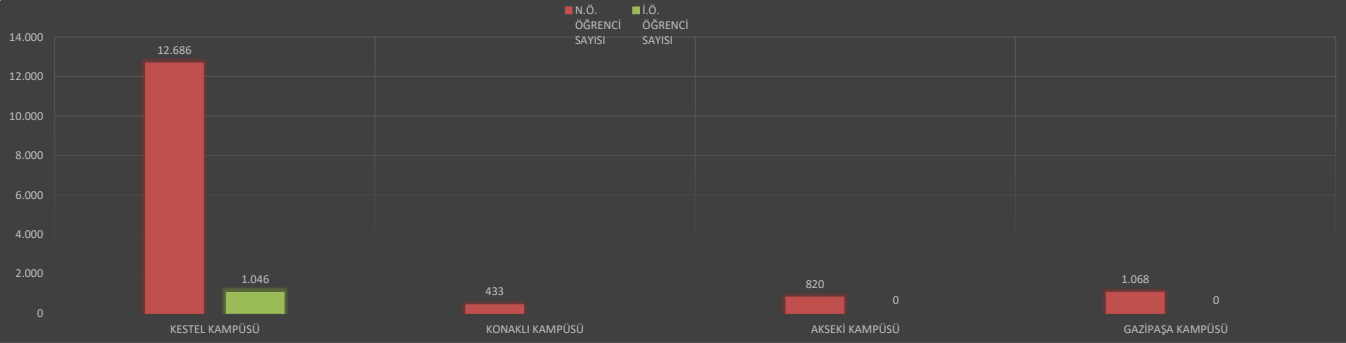

ALANYA ALAADDİN KEYKUBAT ÜNİVERSİTESİ
YERLEŞKELERE GÖRE TOPLAM ÖĞRENCİ SAYILARI

ALANYA ALAADDİN KEYKUBAT ÜNİVERSİTESİ
CİNSİYETİNE GÖRE TOPLAM ÖĞRENCİ SAYILARI

ALANYA ALAADDİN KEYKUBAT ÜNİVERSİTESİ
YERLEŞKELERE VE PROGRAM TÜRÜNE GÖRE ÖĞRENCİ SAYILARI

ALANYA ALAADDİN KEYKUBAT ÜNİVERSİTESİ
YERLEŞKELERE VE SINIFLARINA GÖRE ÖĞRENCİ SAYILARI