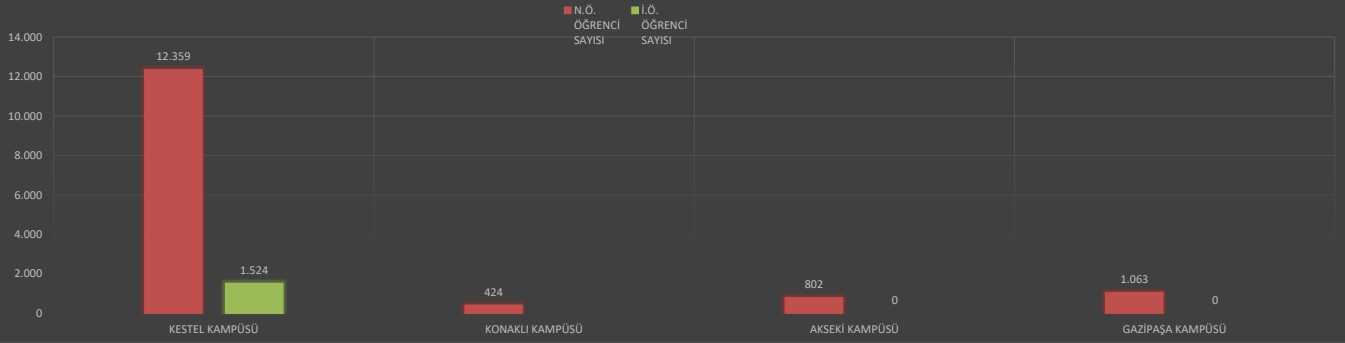

ALANYA ALAADDİN KEYKUBAT ÜNİVERSİTESİ  
YERLEŞKELERE GÖRE TOPLAM ÖĞRENCİ SAYILARI

ALANYA ALAADDİN KEYKUBAT ÜNİVERSİTESİ  
CİNSİYETİNE GÖRE TOPLAM ÖĞRENCİ SAYILARI

ALANYA ALAADDİN KEYKUBAT ÜNİVERSİTESİ  
YERLEŞKELERE VE PROGRAM TÜRÜNE GÖRE ÖĞRENCİ SAYILARI

ALANYA ALAADDİN KEYKUBAT ÜNİVERSİTESİ  
YERLEŞKELERE VE SINIFLARINA GÖRE ÖĞRENCİ SAYILARI