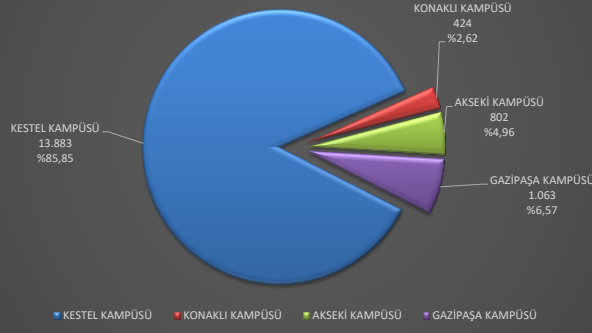

ALANYA ALAADDİN KEYKUBAT ÜNİVERSİTESİ  
YERLEŞKELERE GÖRE TOPLAM ÖĞRENCİ SAYILARI

ALANYA ALAADDİN KEYKUBAT ÜNİVERSİTESİ  
CİNSİYETİNE GÖRE TOPLAM ÖĞRENCİ SAYILARI

ALANYA ALAADDİN KEYKUBAT ÜNİVERSİTESİ  
YERLEŞKELERE VE PROGRAM TÜRÜNE GÖRE ÖĞRENCİ SAYILARI

ALANYA ALAADDİN KEYKUBAT ÜNİVERSİTESİ  
YERLEŞKELERE VE SINIFLARINA GÖRE ÖĞRENCİ SAYILARI