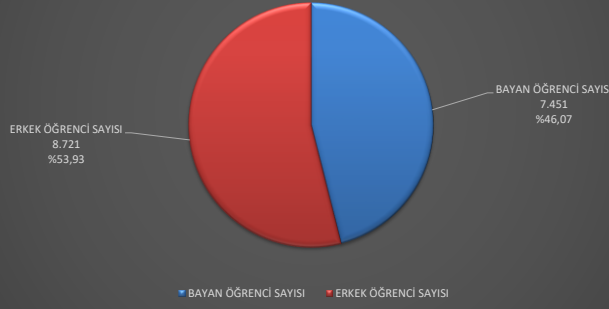

ALANYA ALAADDİN KEYKUBAT ÜNİVERSİTESİ  
YERLEŞKELERE GÖRE TOPLAM ÖĞRENCİ SAYILARI

ALANYA ALAADDİN KEYKUBAT ÜNİVERSİTESİ  
CİNSİYETİNE GÖRE TOPLAM ÖĞRENCİ SAYILARI

ALANYA ALAADDİN KEYKUBAT ÜNİVERSİTESİ  
YERLEŞKELERE VE PROGRAM TÜRÜNE GÖRE ÖĞRENCİ SAYILARI

ALANYA ALAADDİN KEYKUBAT ÜNİVERSİTESİ  
YERLEŞKELERE VE SINIFLARINA GÖRE ÖĞRENCİ SAYILARI