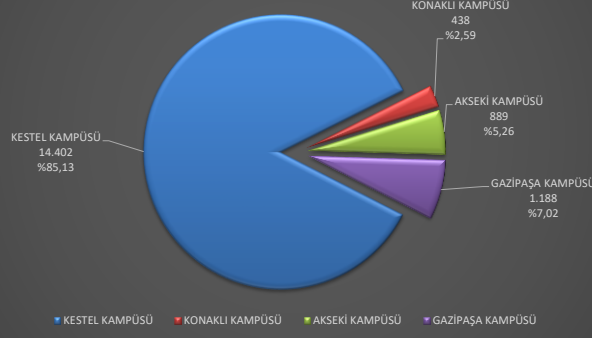

ALANYA ALAADDİN KEYKUBAT ÜNİVERSİTESİ
YERLEŞKELERE GÖRE TOPLAM ÖĞRENCİ SAYILARI

ALANYA ALAADDİN KEYKUBAT ÜNİVERSİTESİ
CİNSİYETİNE GÖRE TOPLAM ÖĞRENCİ SAYILARI

ALANYA ALAADDİN KEYKUBAT ÜNİVERSİTESİ
YERLEŞKELERE VE PROGRAM TÜRÜNE GÖRE ÖĞRENCİ SAYILARI

ALANYA ALAADDİN KEYKUBAT ÜNİVERSİTESİ
YERLEŞKELERE VE SINIFLARINA GÖRE ÖĞRENCİ SAYILARI