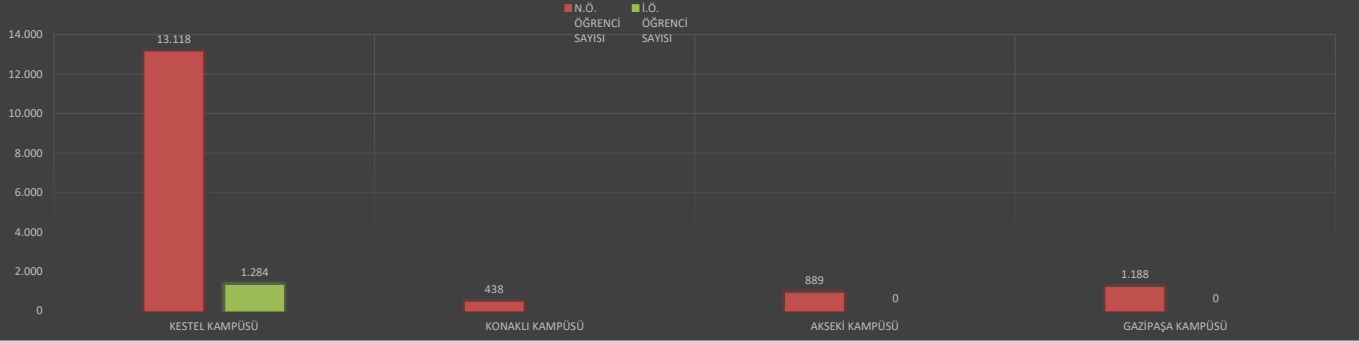

ALANYA ALAADDİN KEYKUBAT ÜNİVERSİTESİ
YERLEŞKELERE GÖRE TOPLAM ÖĞRENCİ SAYILARI

ALANYA ALAADDİN KEYKUBAT ÜNİVERSİTESİ
CİNSİYETİNE GÖRE TOPLAM ÖĞRENCİ SAYILARI

ALANYA ALAADDİN KEYKUBAT ÜNİVERSİTESİ
YERLEŞKELERE VE PROGRAM TÜRÜNE GÖRE ÖĞRENCİ SAYILARI

ALANYA ALAADDİN KEYKUBAT ÜNİVERSİTESİ
YERLEŞKELERE VE SINIFLARINA GÖRE ÖĞRENCİ SAYILARI