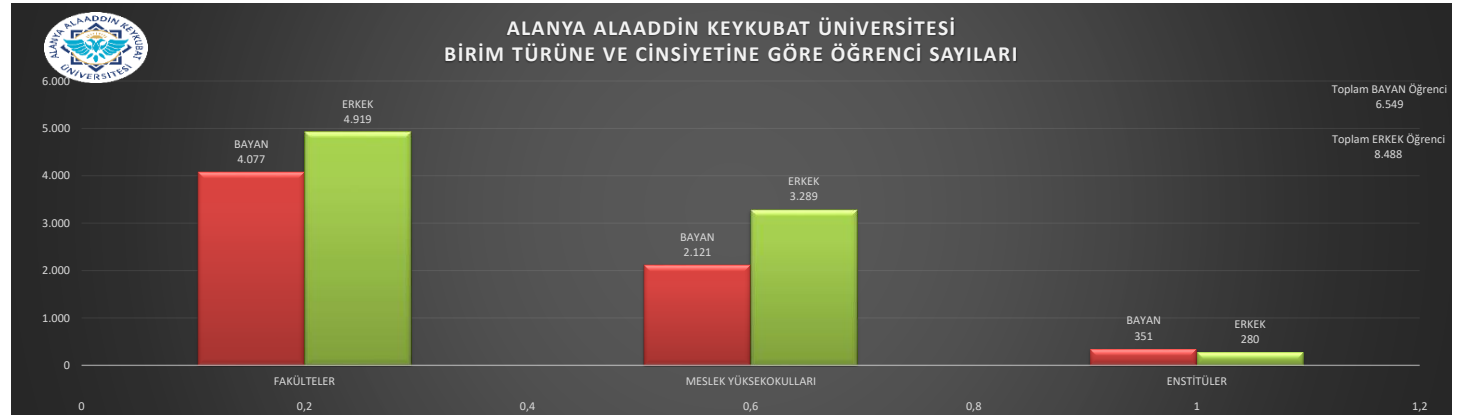

ALANYA ALAADDİN KEYKUBAT ÜNİVERSİTESİ
2022-2023 EĞİTİM ÖĞRETİM YILI
HAZİRAN AYI -AKTİF- BİRİM, BÖLÜM, PROGRAM SAYILARI İLE ÖĞRENCİ SAYILARINA İLİŞKİN GRAFİKLER

ALANYA ALAADDİN KEYKUBAT ÜNİVERSİTESİ
2022-2023 EĞİTİM ÖĞRETİM YILI
HAZİRAN AYI -AKTİF- BİRİM, BÖLÜM, PROGRAM SAYILARI İLE ÖĞRENCİ SAYILARINA İLİŞKİN GRAFİKLER