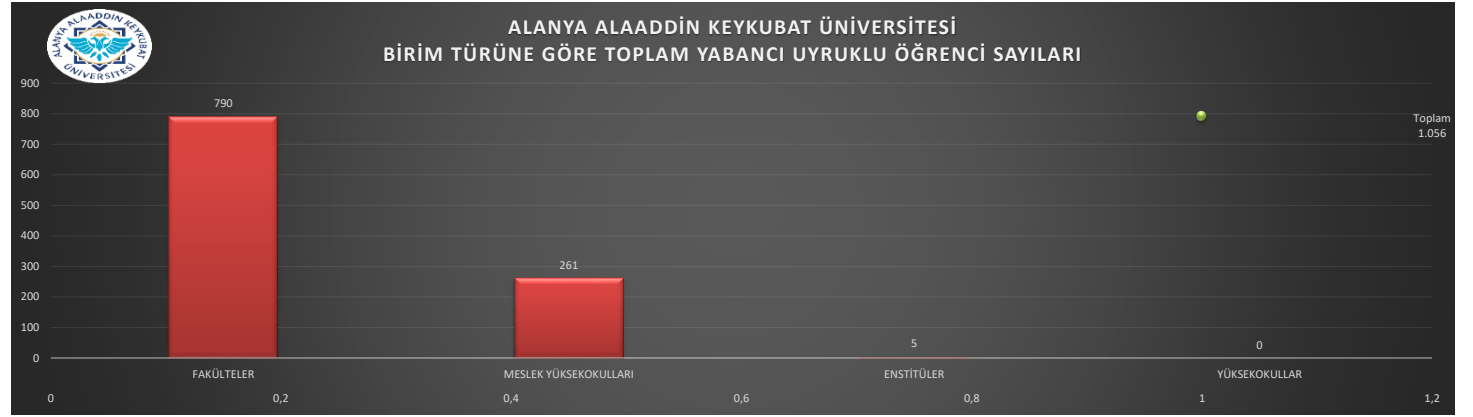

ALANYA ALAADDİN KEYKUBAT ÜNİVERSİTESİ
2022-2023 EĞİTİM ÖĞRETİM YILI
HAZİRAN AYI -AKTİF- BİRİM, BÖLÜM, PROGRAM SAYILARI İLE ÖĞRENCİ SAYILARINA İLİŞKİN GRAFİKLER

ALANYA ALAADDİN KEYKUBAT ÜNİVERSİTESİ
2022-2023 EĞİTİM ÖĞRETİM YILI
HAZİRAN AYI -AKTİF- BİRİM, BÖLÜM, PROGRAM SAYILARI İLE ÖĞRENCİ SAYILARINA İLİŞKİN GRAFİKLER