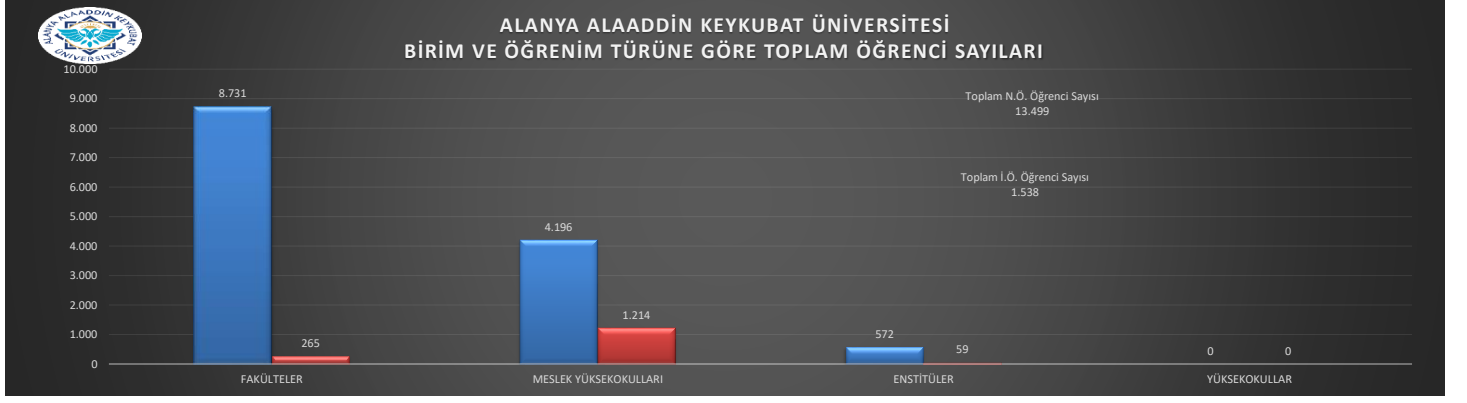

ALANYA ALAADDİN KEYKUBAT ÜNİVERSİTESİ
2022-2023 EĞİTİM ÖĞRETİM YILI
HAZİRAN AYI -AKTİF- BİRİM, BÖLÜM, PROGRAM SAYILARI İLE ÖĞRENCİ SAYILARINA İLİŞKİN GRAFİKLER

ALANYA ALAADDİN KEYKUBAT ÜNİVERSİTESİ
2022-2023 EĞİTİM ÖĞRETİM YILI
HAZİRAN AYI -AKTİF- BİRİM, BÖLÜM, PROGRAM SAYILARI İLE ÖĞRENCİ SAYILARINA İLİŞKİN GRAFİKLER