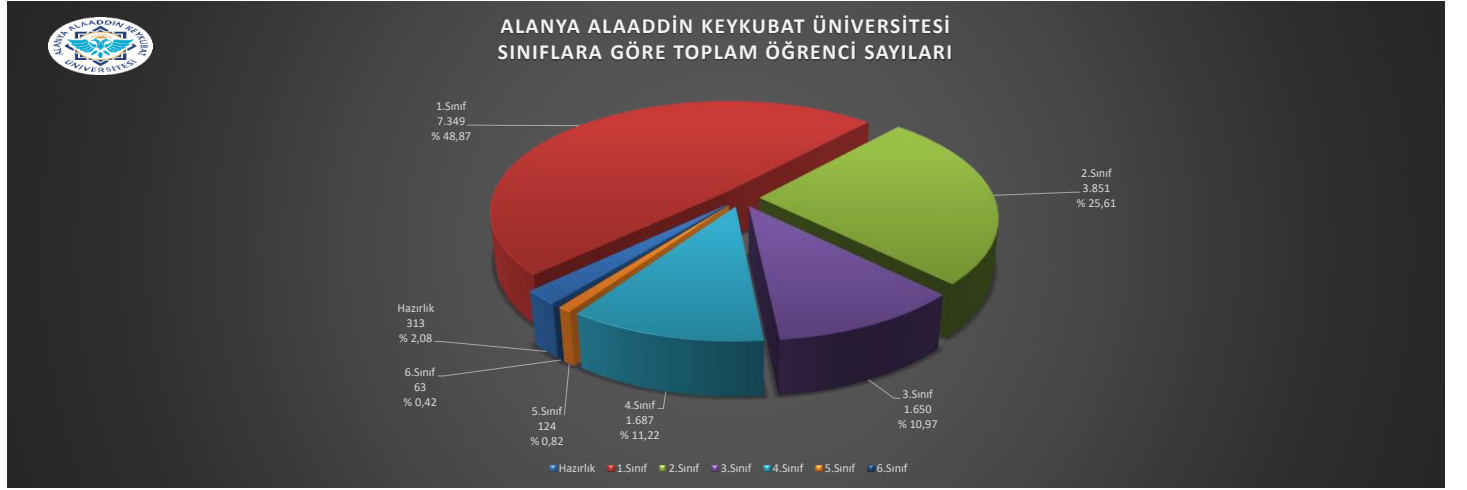

ALANYA ALAADDİN KEYKUBAT ÜNİVERSİTESİ
2022-2023 EĞİTİM ÖĞRETİM YILI
HAZİRAN AYI -AKTİF- BİRİM, BÖLÜM, PROGRAM SAYILARI İLE ÖĞRENCİ SAYILARINA İLİŞKİN GRAFİKLER

ALANYA ALAADDİN KEYKUBAT ÜNİVERSİTESİ
2022-2023 EĞİTİM ÖĞRETİM YILI
HAZİRAN AYI -AKTİF- BİRİM, BÖLÜM, PROGRAM SAYILARI İLE ÖĞRENCİ SAYILARINA İLİŞKİN GRAFİKLER