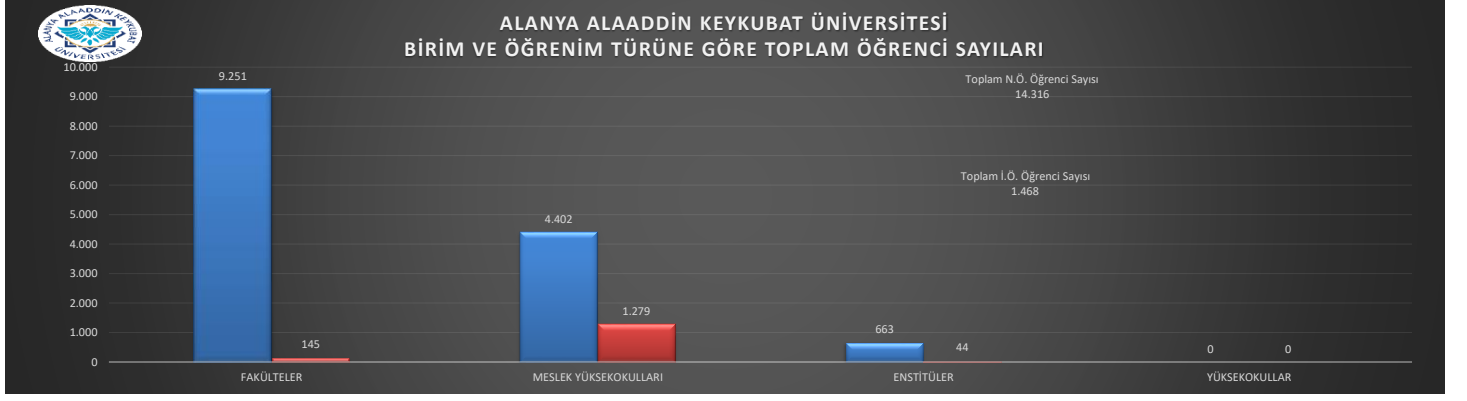

ALANYA ALAADDİN KEYKUBAT ÜNİVERSİTESİ  
2023-2024 EĞİTİM ÖĞRETİM YILI  
MART AYI -AKTİF- BİRİM, BÖLÜM, PROGRAM SAYILARI İLE ÖĞRENCİ SAYILARINA İLİŞKİN GRAFİKLER

ALANYA ALAADDİN KEYKUBAT ÜNİVERSİTESİ  
2023-2024 EĞİTİM ÖĞRETİM YILI  
MART AYI -AKTİF- BİRİM, BÖLÜM, PROGRAM SAYILARI İLE ÖĞRENCİ SAYILARINA İLİŞKİN GRAFİKLER