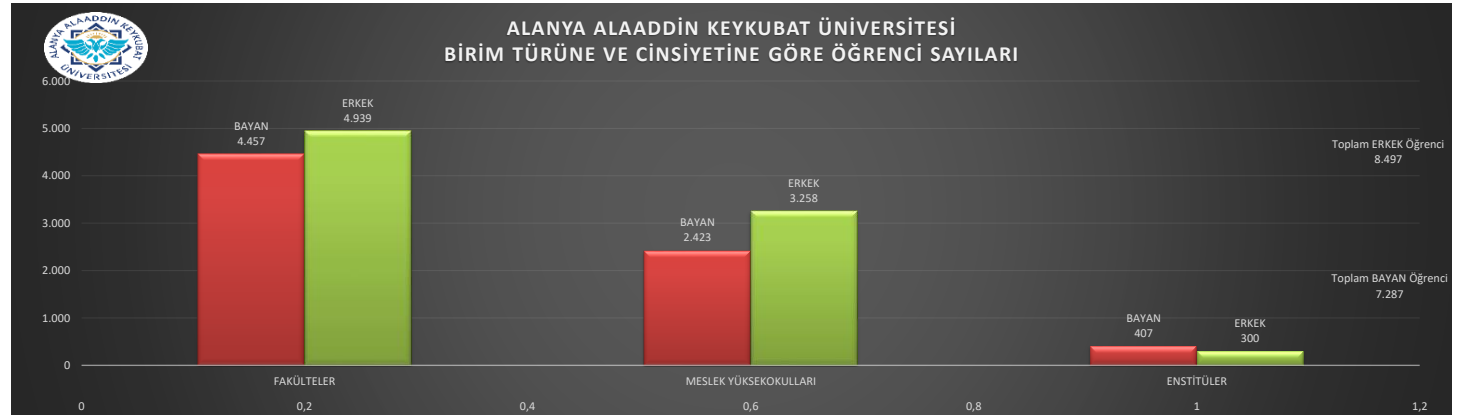

ALANYA ALAADDİN KEYKUBAT ÜNİVERSİTESİ  
2023-2024 EĞİTİM ÖĞRETİM YILI  
MART AYI -AKTİF- BİRİM, BÖLÜM, PROGRAM SAYILARI İLE ÖĞRENCİ SAYILARINA İLİŞKİN GRAFİKLER

ALANYA ALAADDİN KEYKUBAT ÜNİVERSİTESİ  
2023-2024 EĞİTİM ÖĞRETİM YILI  
MART AYI -AKTİF- BİRİM, BÖLÜM, PROGRAM SAYILARI İLE ÖĞRENCİ SAYILARINA İLİŞKİN GRAFİKLER