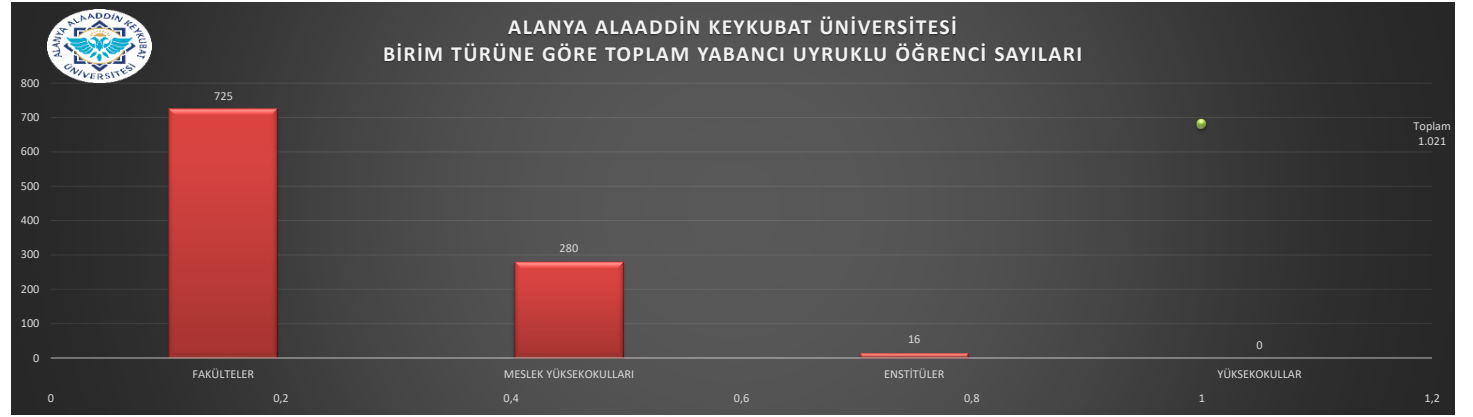

ALANYA ALAADDİN KEYKUBAT ÜNİVERSİTESİ  
2023-2024 EĞİTİM ÖĞRETİM YILI  
MART AYI -AKTİF- BİRİM, BÖLÜM, PROGRAM SAYILARI İLE ÖĞRENCİ SAYILARINA İLİŞKİN GRAFİKLER

ALANYA ALAADDİN KEYKUBAT ÜNİVERSİTESİ  
2023-2024 EĞİTİM ÖĞRETİM YILI  
MART AYI -AKTİF- BİRİM, BÖLÜM, PROGRAM SAYILARI İLE ÖĞRENCİ SAYILARINA İLİŞKİN GRAFİKLER

ALANYA ALAADDİN KEYKUBAT ÜNİVERSİTESİ  
SINIFLARA GÖRE DERS KAYDI OLAN VE TOPLAM ÖĞRENCİ SAYISI KARŞILAŞTIRMASI