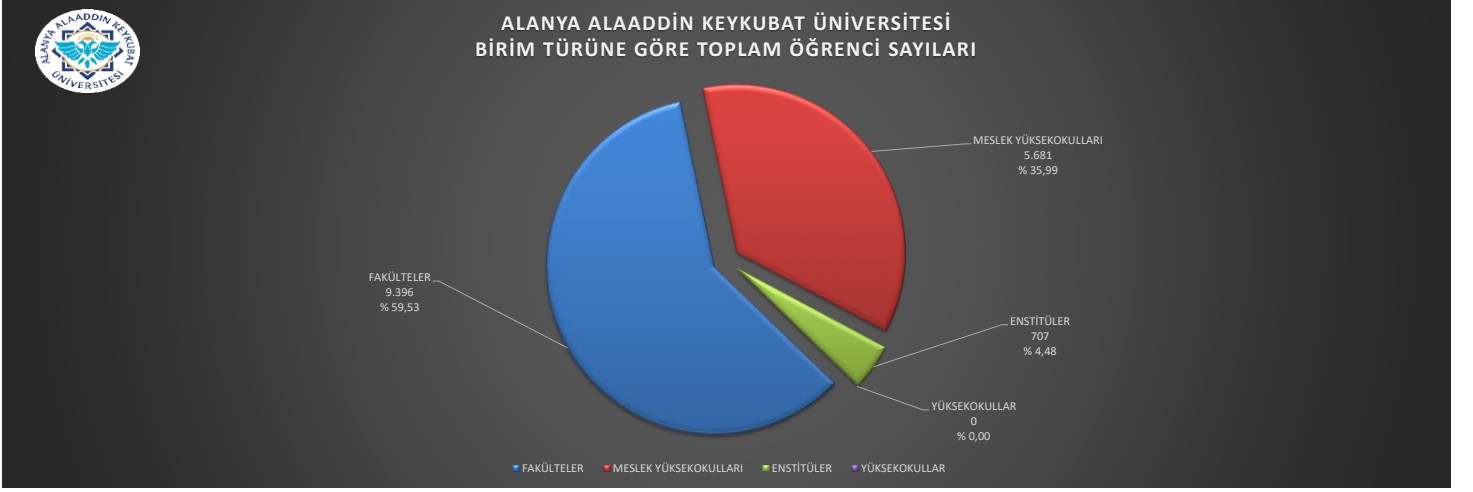

ALANYA ALAADDİN KEYKUBAT ÜNİVERSİTESİ  
2023-2024 EĞİTİM ÖĞRETİM YILI  
MART AYI -AKTİF- BİRİM, BÖLÜM, PROGRAM SAYILARI İLE ÖĞRENCİ SAYILARINA İLİŞKİN GRAFİKLER

ALANYA ALAADDİN KEYKUBAT ÜNİVERSİTESİ  
2023-2024 EĞİTİM ÖĞRETİM YILI  
MART AYI -AKTİF- BİRİM, BÖLÜM, PROGRAM SAYILARI İLE ÖĞRENCİ SAYILARINA İLİŞKİN GRAFİKLER