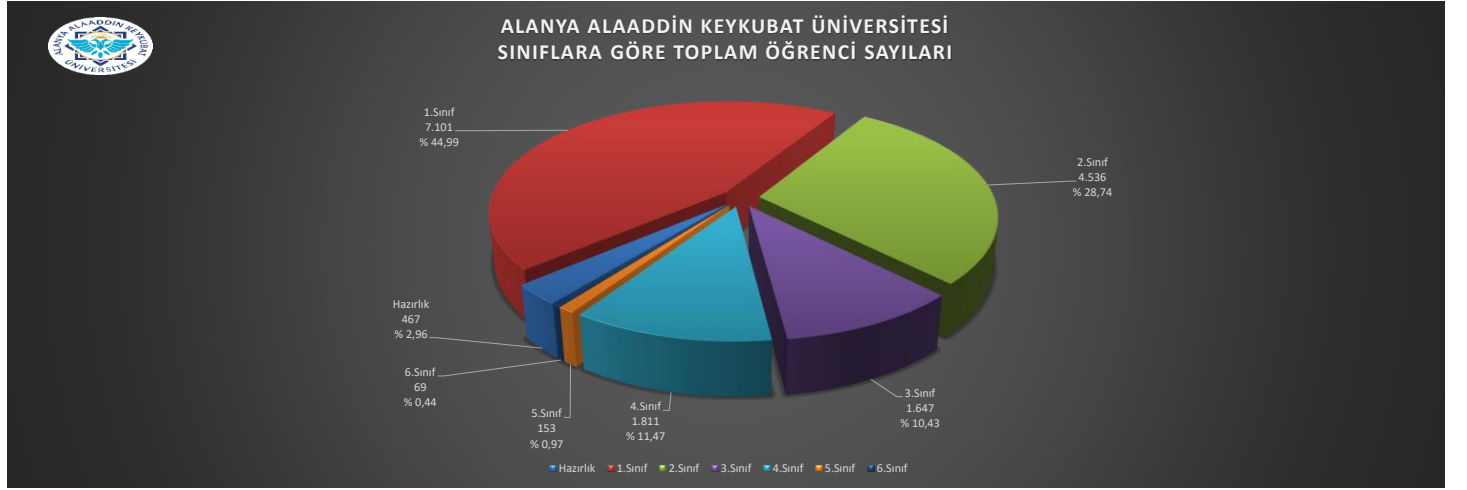

ALANYA ALAADDİN KEYKUBAT ÜNİVERSİTESİ  
2023-2024 EĞİTİM ÖĞRETİM YILI  
MART AYI -AKTİF- BİRİM, BÖLÜM, PROGRAM SAYILARI İLE ÖĞRENCİ SAYILARINA İLİŞKİN GRAFİKLER

ALANYA ALAADDİN KEYKUBAT ÜNİVERSİTESİ  
2023-2024 EĞİTİM ÖĞRETİM YILI  
MART AYI -AKTİF- BİRİM, BÖLÜM, PROGRAM SAYILARI İLE ÖĞRENCİ SAYILARINA İLİŞKİN GRAFİKLER