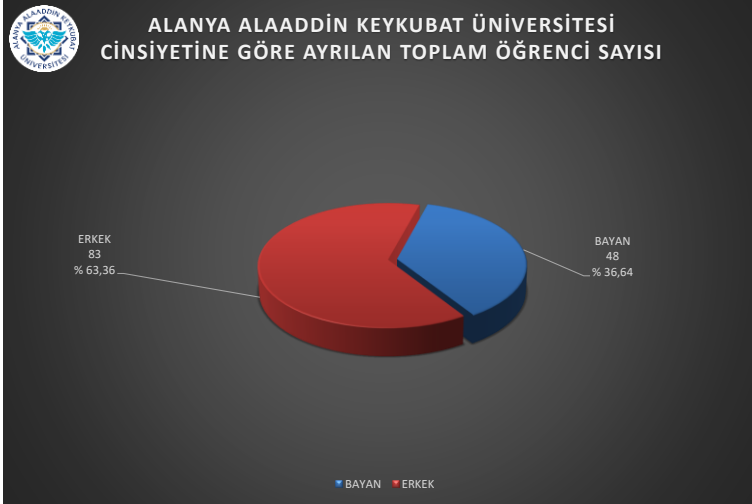

ALANYA ALAADDİN KEYKUBAT ÜNİVERSİTESİ  
2023-2024 EĞİTİM ÖĞRETİM YILI  
ŞUBAT AYI -AYRILAN-ÖĞRENCİ SAYILARINA İLİŞKİN GRAFİKLER

ALANYA ALAADDİN KEYKUBAT ÜNİVERSİTESİ  
2023-2024 EĞİTİM ÖĞRETİM YILI  
ŞUBAT AYI -AYRILAN-ÖĞRENCİ SAYILARINA İLİŞKİN GRAFİKLER

ALANYA ALAADDİN KEYKUBAT ÜNİVERSİTESİ  
MYO'LAR VE CİNSİYETİNE GÖRE AYRILAN TOPLAM  
ÖĞRENCİ SAYISI

ALANYA ALAADDİN KEYKUBAT ÜNİVERSİTESİ  
ENSTİTÜLER VE CİNSİYETİNE GÖRE AYRILAN TOPLAM  
ÖĞRENCİ SAYISI