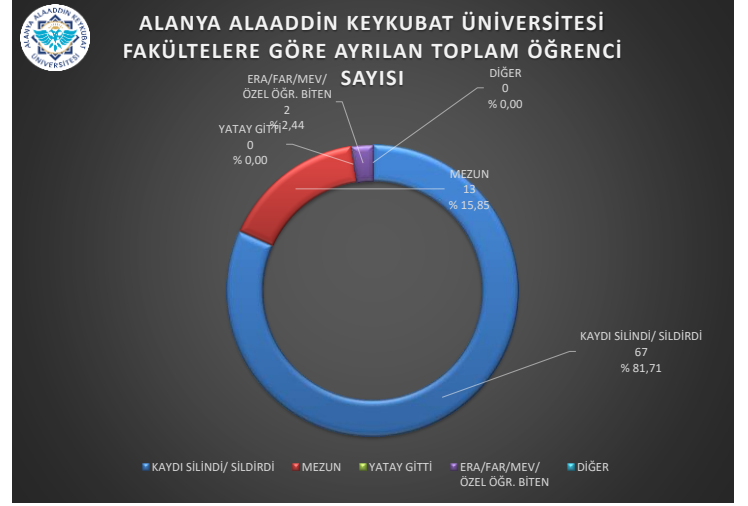

ALANYA ALAADDİN KEYKUBAT ÜNİVERSİTESİ  
2023-2024 EĞİTİM ÖĞRETİM YILI  
ŞUBAT AYI -AYRILAN-ÖĞRENCİ SAYILARINA İLİŞKİN GRAFİKLER

ALANYA ALAADDİN KEYKUBAT ÜNİVERSİTESİ  
2023-2024 EĞİTİM ÖĞRETİM YILI  
ŞUBAT AYI -AYRILAN-ÖĞRENCİ SAYILARINA İLİŞKİN GRAFİKLER

ALANYA ALAADDİN KEYKUBAT ÜNİVERSİTESİ  
MYO'LAR VE CİNSİYETİNE GÖRE AYRILAN TOPLAM  
ÖĞRENCİ SAYISI

ALANYA ALAADDİN KEYKUBAT ÜNİVERSİTESİ  
ENSTİTÜLER VE CİNSİYETİNE GÖRE AYRILAN TOPLAM  
ÖĞRENCİ SAYISI