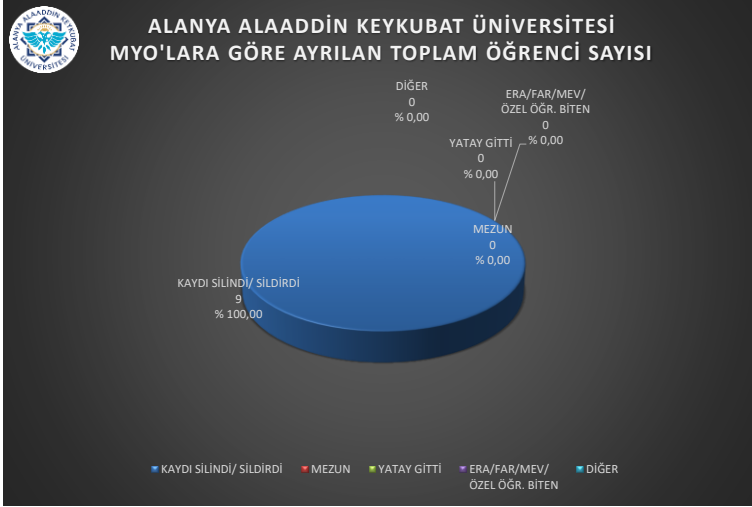

ALANYA ALAADDİN KEYKUBAT ÜNİVERSİTESİ  
2023-2024 EĞİTİM ÖĞRETİM YILI  
ŞUBAT AYI -AYRILAN-ÖĞRENCİ SAYILARINA İLİŞKİN GRAFİKLER

ALANYA ALAADDİN KEYKUBAT ÜNİVERSİTESİ  
2023-2024 EĞİTİM ÖĞRETİM YILI  
ŞUBAT AYI -AYRILAN-ÖĞRENCİ SAYILARINA İLİŞKİN GRAFİKLER

ALANYA ALAADDİN KEYKUBAT ÜNİVERSİTESİ  
MYO'LAR VE CİNSİYETİNE GÖRE AYRILAN TOPLAM  
ÖĞRENCİ SAYISI

ALANYA ALAADDİN KEYKUBAT ÜNİVERSİTESİ  
ENSTİTÜLER VE CİNSİYETİNE GÖRE AYRILAN TOPLAM  
ÖĞRENCİ SAYISI