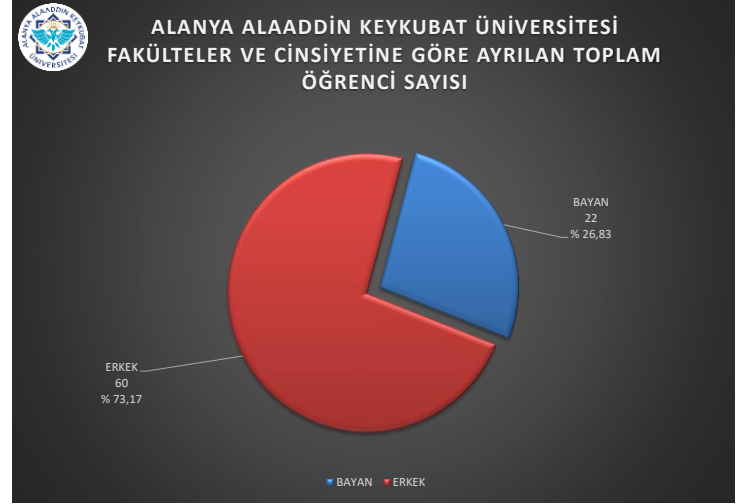

ALANYA ALAADDİN KEYKUBAT ÜNİVERSİTESİ  
2023-2024 EĞİTİM ÖĞRETİM YILI  
ŞUBAT AYI -AYRILAN-ÖĞRENCİ SAYILARINA İLİŞKİN GRAFİKLER

ALANYA ALAADDİN KEYKUBAT ÜNİVERSİTESİ  
2023-2024 EĞİTİM ÖĞRETİM YILI  
ŞUBAT AYI -AYRILAN-ÖĞRENCİ SAYILARINA İLİŞKİN GRAFİKLER

ALANYA ALAADDİN KEYKUBAT ÜNİVERSİTESİ  
MYO'LAR VE CİNSİYETİNE GÖRE AYRILAN TOPLAM  
ÖĞRENCİ SAYISI

ALANYA ALAADDİN KEYKUBAT ÜNİVERSİTESİ  
ENSTİTÜLER VE CİNSİYETİNE GÖRE AYRILAN TOPLAM  
ÖĞRENCİ SAYISI