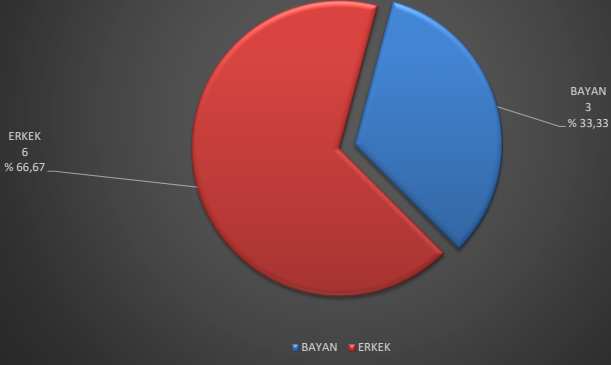

ALANYA ALAADDİN KEYKUBAT ÜNİVERSİTESİ  
2023-2024 EĞİTİM ÖĞRETİM YILI  
ŞUBAT AYI -AYRILAN-ÖĞRENCİ SAYILARINA İLİŞKİN GRAFİKLER

ALANYA ALAADDİN KEYKUBAT ÜNİVERSİTESİ  
2023-2024 EĞİTİM ÖĞRETİM YILI  
ŞUBAT AYI -AYRILAN-ÖĞRENCİ SAYILARINA İLİŞKİN GRAFİKLER

ALANYA ALAADDİN KEYKUBAT ÜNİVERSİTESİ  
MYO'LAR VE CİNSİYETİNE GÖRE AYRILAN TOPLAM  
ÖĞRENCİ SAYISI

ALANYA ALAADDİN KEYKUBAT ÜNİVERSİTESİ  
ENSTİTÜLER VE CİNSİYETİNE GÖRE AYRILAN TOPLAM  
ÖĞRENCİ SAYISI