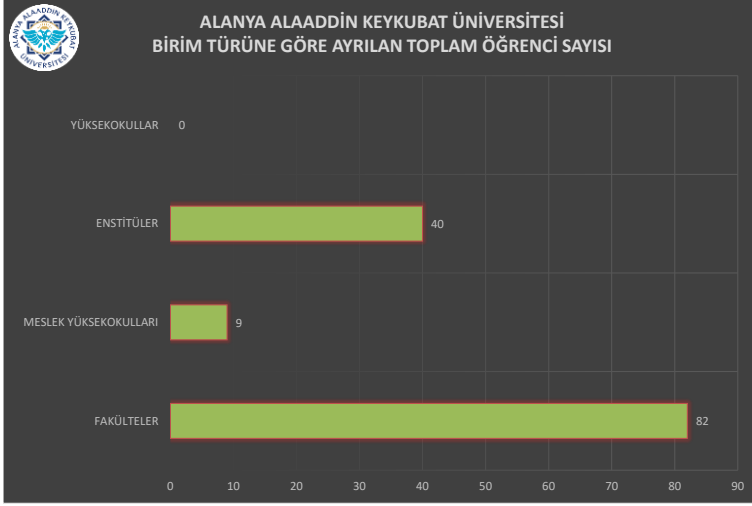

ALANYA ALAADDİN KEYKUBAT ÜNİVERSİTESİ  
2023-2024 EĞİTİM ÖĞRETİM YILI  
ŞUBAT AYI -AYRILAN-ÖĞRENCİ SAYILARINA İLİŞKİN GRAFİKLER

ALANYA ALAADDİN KEYKUBAT ÜNİVERSİTESİ  
2023-2024 EĞİTİM ÖĞRETİM YILI  
ŞUBAT AYI -AYRILAN-ÖĞRENCİ SAYILARINA İLİŞKİN GRAFİKLER

ALANYA ALAADDİN KEYKUBAT ÜNİVERSİTESİ  
MYO'LAR VE CİNSİYETİNE GÖRE AYRILAN TOPLAM  
ÖĞRENCİ SAYISI

ALANYA ALAADDİN KEYKUBAT ÜNİVERSİTESİ  
ENSTİTÜLER VE CİNSİYETİNE GÖRE AYRILAN TOPLAM  
ÖĞRENCİ SAYISI