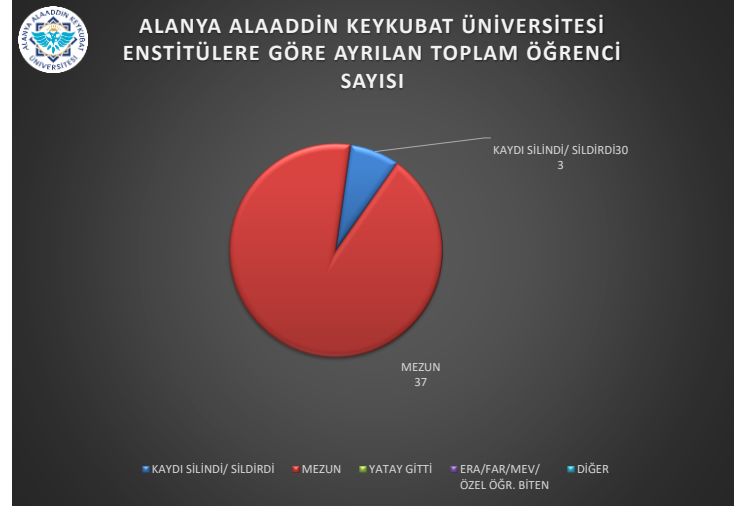

ALANYA ALAADDİN KEYKUBAT ÜNİVERSİTESİ  
2023-2024 EĞİTİM ÖĞRETİM YILI  
ŞUBAT AYI -AYRILAN-ÖĞRENCİ SAYILARINA İLİŞKİN GRAFİKLER

ALANYA ALAADDİN KEYKUBAT ÜNİVERSİTESİ  
2023-2024 EĞİTİM ÖĞRETİM YILI  
ŞUBAT AYI -AYRILAN-ÖĞRENCİ SAYILARINA İLİŞKİN GRAFİKLER

ALANYA ALAADDİN KEYKUBAT ÜNİVERSİTESİ  
MYO'LAR VE CİNSİYETİNE GÖRE AYRILAN TOPLAM  
ÖĞRENCİ SAYISI

ALANYA ALAADDİN KEYKUBAT ÜNİVERSİTESİ  
ENSTİTÜLER VE CİNSİYETİNE GÖRE AYRILAN TOPLAM  
ÖĞRENCİ SAYISI