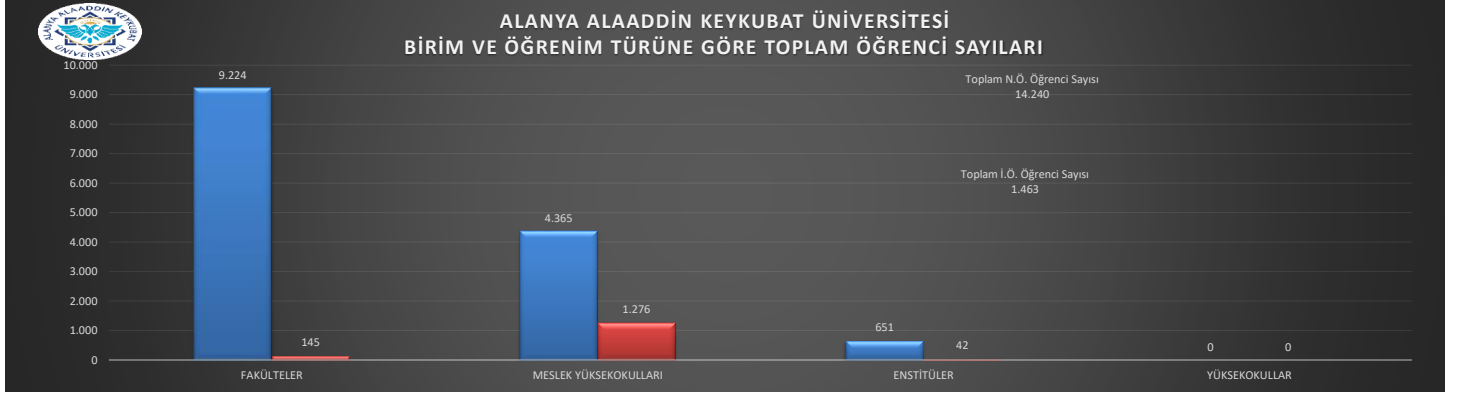

ALANYA ALAADDİN KEYKUBAT ÜNİVERSİTESİ
2022-2023 EĞİTİM ÖĞRETİM YILI
HAZİRAN AYI -AKTİF- BİRİM, BÖLÜM, PROGRAM SAYILARI İLE ÖĞRENCİ SAYILARINA İLİŞKİN GRAFİKLER

ALANYA ALAADDİN KEYKUBAT ÜNİVERSİTESİ
2022-2023 EĞİTİM ÖĞRETİM YILI
HAZİRAN AYI -AKTİF- BİRİM, BÖLÜM, PROGRAM SAYILARI İLE ÖĞRENCİ SAYILARINA İLİŞKİN GRAFİKLER

ALANYA ALAADDİN KEYKUBAT ÜNİVERSİTESİ
2022-2023 EĞİTİM ÖĞRETİM YILI
HAZİRAN AYI -AKTİF- BİRİM, BÖLÜM, PROGRAM SAYILARI İLE ÖĞRENCİ SAYILARINA İLİŞKİN GRAFİKLER