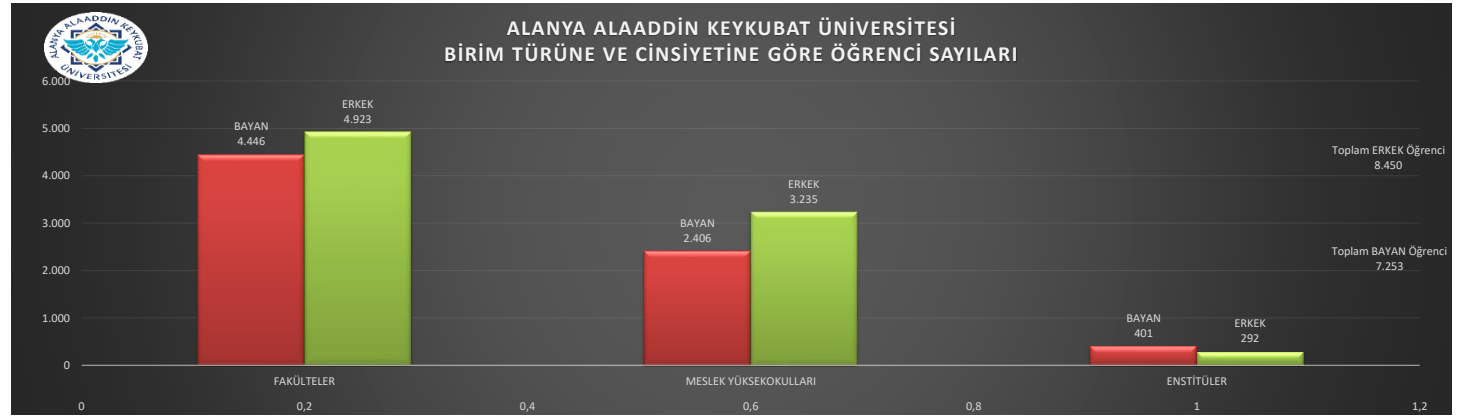

ALANYA ALAADDİN KEYKUBAT ÜNİVERSİTESİ
2022-2023 EĞİTİM ÖĞRETİM YILI
HAZİRAN AYI -AKTİF- BİRİM, BÖLÜM, PROGRAM SAYILARI İLE ÖĞRENCİ SAYILARINA İLİŞKİN GRAFİKLER

ALANYA ALAADDİN KEYKUBAT ÜNİVERSİTESİ
2022-2023 EĞİTİM ÖĞRETİM YILI
HAZİRAN AYI -AKTİF- BİRİM, BÖLÜM, PROGRAM SAYILARI İLE ÖĞRENCİ SAYILARINA İLİŞKİN GRAFİKLER

ALANYA ALAADDİN KEYKUBAT ÜNİVERSİTESİ
2022-2023 EĞİTİM ÖĞRETİM YILI
HAZİRAN AYI -AKTİF- BİRİM, BÖLÜM, PROGRAM SAYILARI İLE ÖĞRENCİ SAYILARINA İLİŞKİN GRAFİKLER