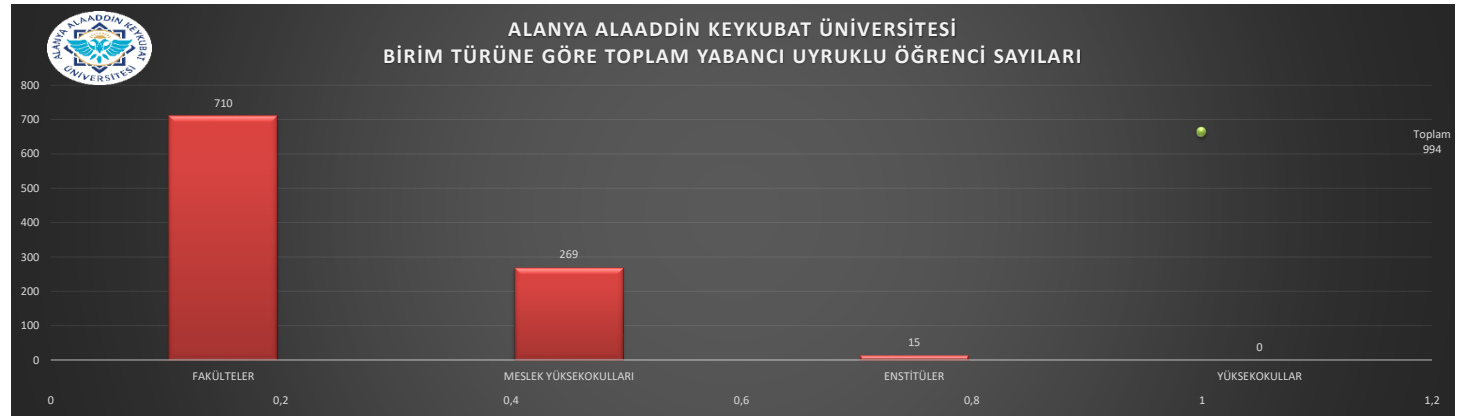

ALANYA ALAADDİN KEYKUBAT ÜNİVERSİTESİ
2022-2023 EĞİTİM ÖĞRETİM YILI
HAZİRAN AYI -AKTİF- BİRİM, BÖLÜM, PROGRAM SAYILARI İLE ÖĞRENCİ SAYILARINA İLİŞKİN GRAFİKLER

ALANYA ALAADDİN KEYKUBAT ÜNİVERSİTESİ
2022-2023 EĞİTİM ÖĞRETİM YILI
HAZİRAN AYI -AKTİF- BİRİM, BÖLÜM, PROGRAM SAYILARI İLE ÖĞRENCİ SAYILARINA İLİŞKİN GRAFİKLER

ALANYA ALAADDİN KEYKUBAT ÜNİVERSİTESİ
2022-2023 EĞİTİM ÖĞRETİM YILI
HAZİRAN AYI -AKTİF- BİRİM, BÖLÜM, PROGRAM SAYILARI İLE ÖĞRENCİ SAYILARINA İLİŞKİN GRAFİKLER