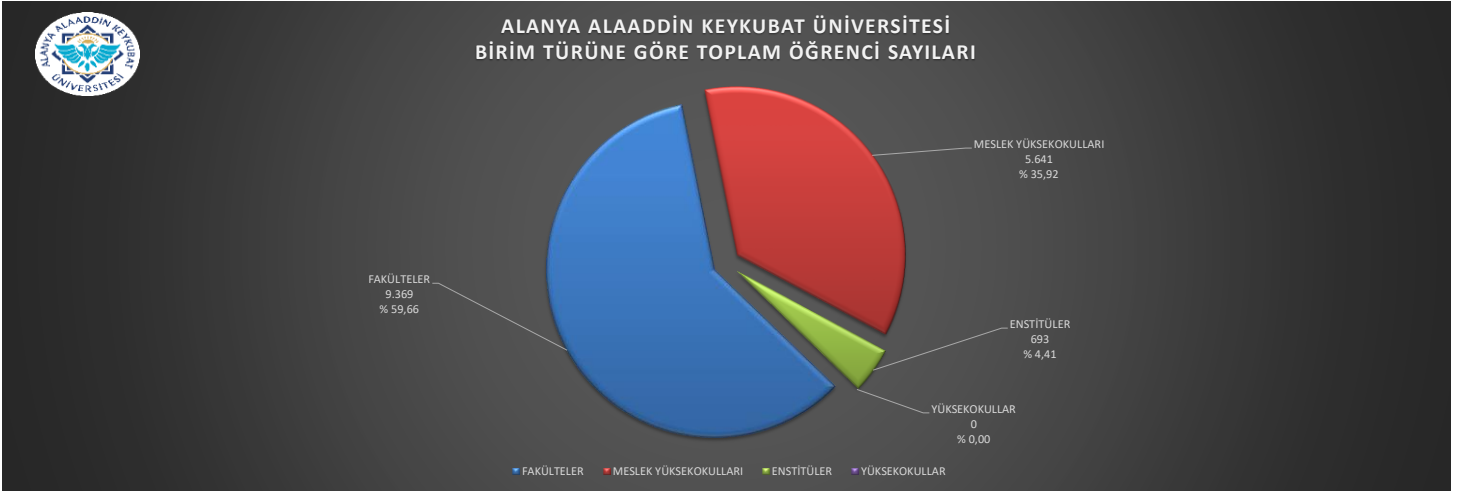

ALANYA ALAADDİN KEYKUBAT ÜNİVERSİTESİ
2022-2023 EĞİTİM ÖĞRETİM YILI
HAZİRAN AYI -AKTİF- BİRİM, BÖLÜM, PROGRAM SAYILARI İLE ÖĞRENCİ SAYILARINA İLİŞKİN GRAFİKLER

ALANYA ALAADDİN KEYKUBAT ÜNİVERSİTESİ
2022-2023 EĞİTİM ÖĞRETİM YILI
HAZİRAN AYI -AKTİF- BİRİM, BÖLÜM, PROGRAM SAYILARI İLE ÖĞRENCİ SAYILARINA İLİŞKİN GRAFİKLER

ALANYA ALAADDİN KEYKUBAT ÜNİVERSİTESİ
2022-2023 EĞİTİM ÖĞRETİM YILI
HAZİRAN AYI -AKTİF- BİRİM, BÖLÜM, PROGRAM SAYILARI İLE ÖĞRENCİ SAYILARINA İLİŞKİN GRAFİKLER