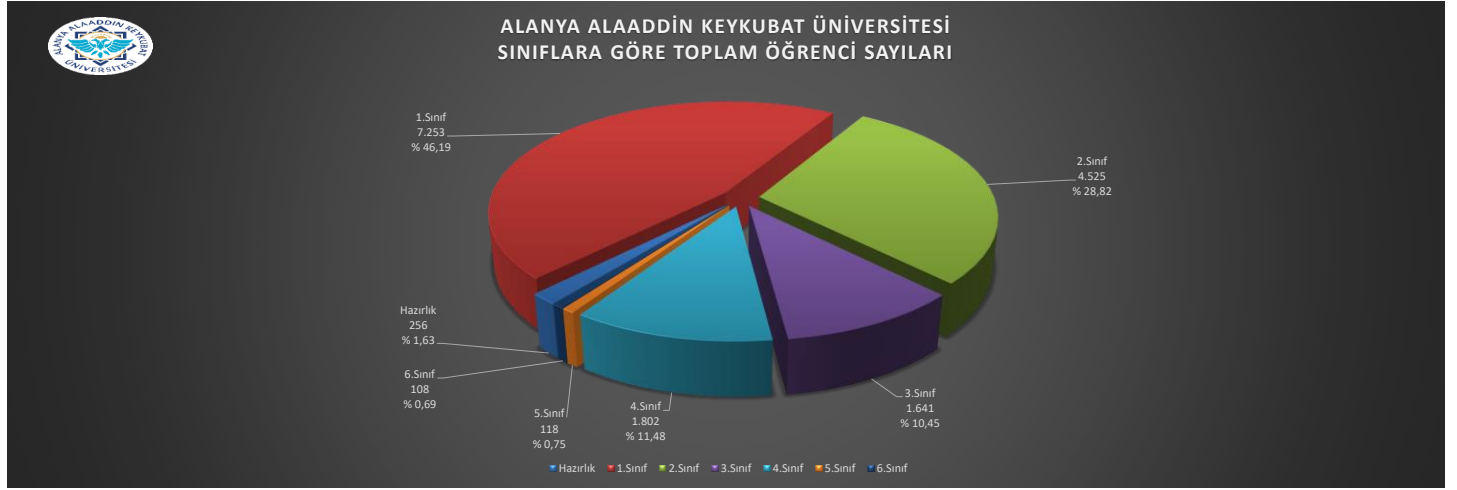

ALANYA ALAADDİN KEYKUBAT ÜNİVERSİTESİ
2022-2023 EĞİTİM ÖĞRETİM YILI
HAZİRAN AYI -AKTİF- BİRİM, BÖLÜM, PROGRAM SAYILARI İLE ÖĞRENCİ SAYILARINA İLİŞKİN GRAFİKLER

ALANYA ALAADDİN KEYKUBAT ÜNİVERSİTESİ
2022-2023 EĞİTİM ÖĞRETİM YILI
HAZİRAN AYI -AKTİF- BİRİM, BÖLÜM, PROGRAM SAYILARI İLE ÖĞRENCİ SAYILARINA İLİŞKİN GRAFİKLER

ALANYA ALAADDİN KEYKUBAT ÜNİVERSİTESİ
2022-2023 EĞİTİM ÖĞRETİM YILI
HAZİRAN AYI -AKTİF- BİRİM, BÖLÜM, PROGRAM SAYILARI İLE ÖĞRENCİ SAYILARINA İLİŞKİN GRAFİKLER