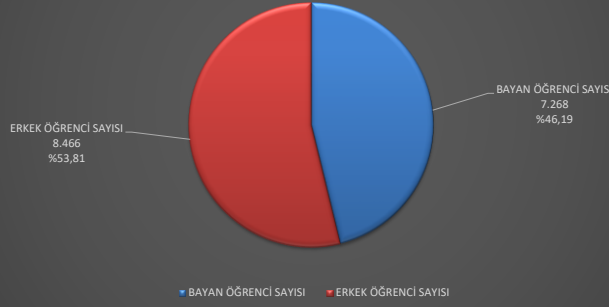

ALANYA ALAADDİN KEYKUBAT ÜNİVERSİTESİ
YERLEŞKELERE GÖRE TOPLAM ÖĞRENCİ SAYILARI

ALANYA ALAADDİN KEYKUBAT ÜNİVERSİTESİ
CİNSİYETİNE GÖRE TOPLAM ÖĞRENCİ SAYILARI

ALANYA ALAADDİN KEYKUBAT ÜNİVERSİTESİ
YERLEŞKELERE VE PROGRAM TÜRÜNE GÖRE ÖĞRENCİ SAYILARI

ALANYA ALAADDİN KEYKUBAT ÜNİVERSİTESİ
YERLEŞKELERE VE SINIFLARINA GÖRE ÖĞRENCİ SAYILARI