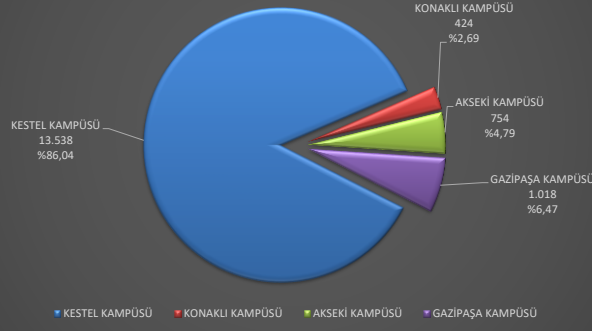

ALANYA ALAADDİN KEYKUBAT ÜNİVERSİTESİ
YERLEŞKELERE GÖRE TOPLAM ÖĞRENCİ SAYILARI

ALANYA ALAADDİN KEYKUBAT ÜNİVERSİTESİ
CİNSİYETİNE GÖRE TOPLAM ÖĞRENCİ SAYILARI

ALANYA ALAADDİN KEYKUBAT ÜNİVERSİTESİ
YERLEŞKELERE VE PROGRAM TÜRÜNE GÖRE ÖĞRENCİ SAYILARI

ALANYA ALAADDİN KEYKUBAT ÜNİVERSİTESİ
YERLEŞKELERE VE SINIFLARINA GÖRE ÖĞRENCİ SAYILARI