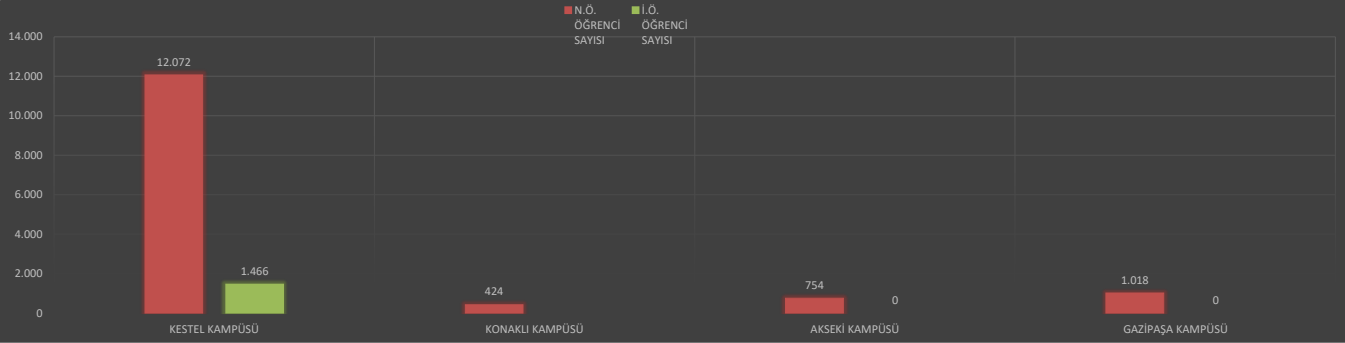

ALANYA ALAADDİN KEYKUBAT ÜNİVERSİTESİ
YERLEŞKELERE GÖRE TOPLAM ÖĞRENCİ SAYILARI

ALANYA ALAADDİN KEYKUBAT ÜNİVERSİTESİ
CİNSİYETİNE GÖRE TOPLAM ÖĞRENCİ SAYILARI

ALANYA ALAADDİN KEYKUBAT ÜNİVERSİTESİ
YERLEŞKELERE VE PROGRAM TÜRÜNE GÖRE ÖĞRENCİ SAYILARI

ALANYA ALAADDİN KEYKUBAT ÜNİVERSİTESİ
YERLEŞKELERE VE SINIFLARINA GÖRE ÖĞRENCİ SAYILARI