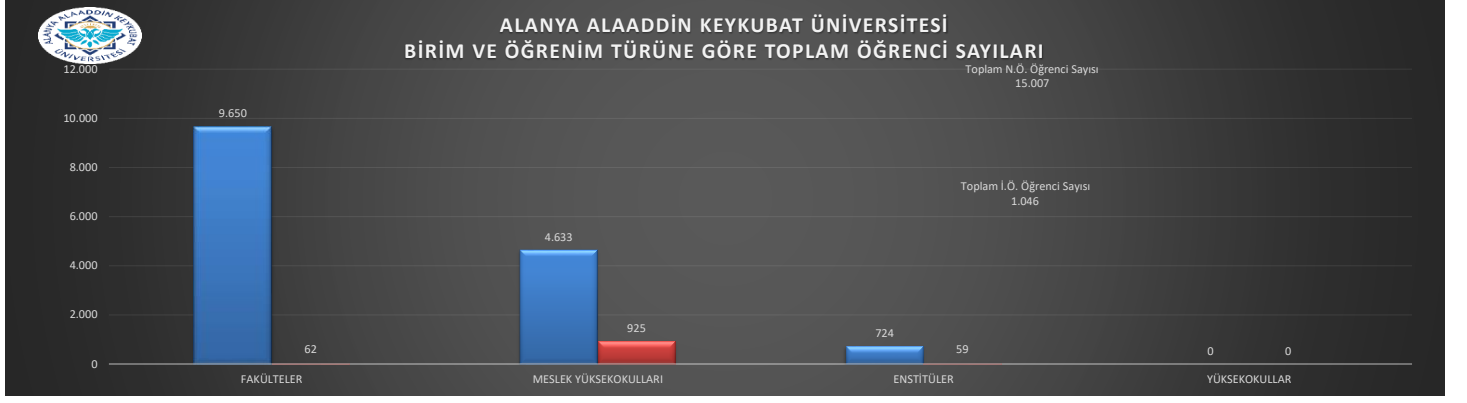

ALANYA ALAADDİN KEYKUBAT ÜNİVERSİTESİ
2024-2025 EĞİTİM ÖĞRETİM YILI
OCAK AYI -AKTİF- BİRİM, BÖLÜM, PROGRAM SAYILARI İLE ÖĞRENCİ SAYILARINA İLİŞKİN GRAFİKLER

ALANYA ALAADDİN KEYKUBAT ÜNİVERSİTESİ
BİRİM TÜRÜNE GÖRE TOPLAM ÖĞRENCİ SAYILARI

ALANYA ALAADDİN KEYKUBAT ÜNİVERSİTESİ
BİRİM TÜRÜNE GÖRE TOPLAM YABANCI UYUKLU ÖĞRENCİ SAYILARI

ALANYA ALAADDİN KEYKUBAT ÜNİVERSİTESİ
BİRİM TÜRÜNE VE CİNSİYETİNE GÖRE ÖĞRENCİ SAYILARI

ALANYA ALAADDİN KEYKUBAT ÜNİVERSİTESİ
2024-2025 EĞİTİM ÖĞRETİM YILI
OCAK AYI -AKTİF- BİRİM, BÖLÜM, PROGRAM SAYILARI İLE ÖĞRENCİ SAYILARINA İLİŞKİN GRAFİKLER

ALANYA ALAADDİN KEYKUBAT ÜNİVERSİTESİ
2024-2025 EĞİTİM ÖĞRETİM YILI
OCAK AYI -AKTİF- BİRİM, BÖLÜM, PROGRAM SAYILARI İLE ÖĞRENCİ SAYILARINA İLİŞKİN GRAFİKLER