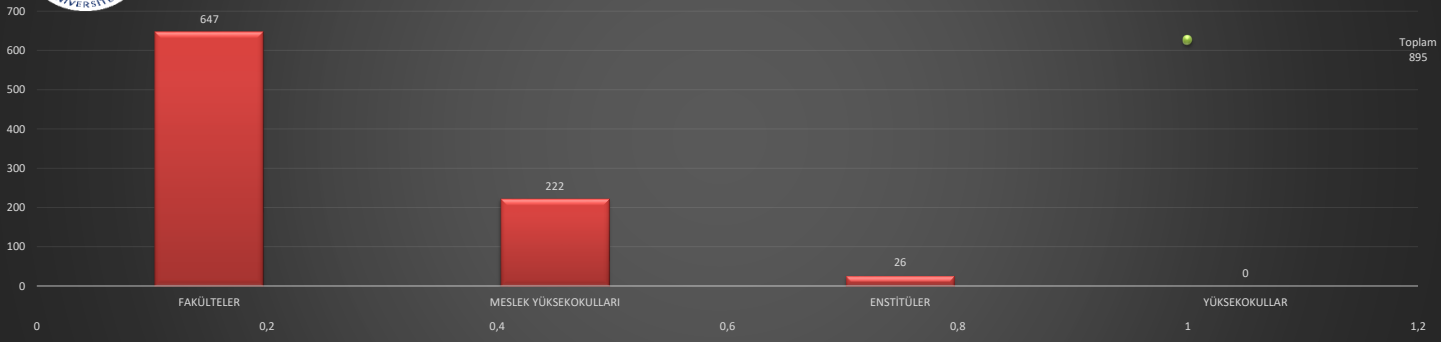

ALANYA ALAADDİN KEYKUBAT ÜNİVERSİTESİ
2024-2025 EĞİTİM ÖĞRETİM YILI
OCAK AYI -AKTİF- BİRİM, BÖLÜM, PROGRAM SAYILARI İLE ÖĞRENCİ SAYILARINA İLİŞKİN GRAFİKLER

ALANYA ALAADDİN KEYKUBAT ÜNİVERSİTESİ
BİRİM TÜRÜNE GÖRE TOPLAM ÖĞRENCİ SAYILARI

ALANYA ALAADDİN KEYKUBAT ÜNİVERSİTESİ
BİRİM TÜRÜNE GÖRE TOPLAM YABANCI UYUKLU ÖĞRENCİ SAYILARI

ALANYA ALAADDİN KEYKUBAT ÜNİVERSİTESİ
BİRİM TÜRÜNE VE CİNSİYETİNE GÖRE ÖĞRENCİ SAYILARI

ALANYA ALAADDİN KEYKUBAT ÜNİVERSİTESİ
2024-2025 EĞİTİM ÖĞRETİM YILI
OCAK AYI -AKTİF- BİRİM, BÖLÜM, PROGRAM SAYILARI İLE ÖĞRENCİ SAYILARINA İLİŞKİN GRAFİKLER