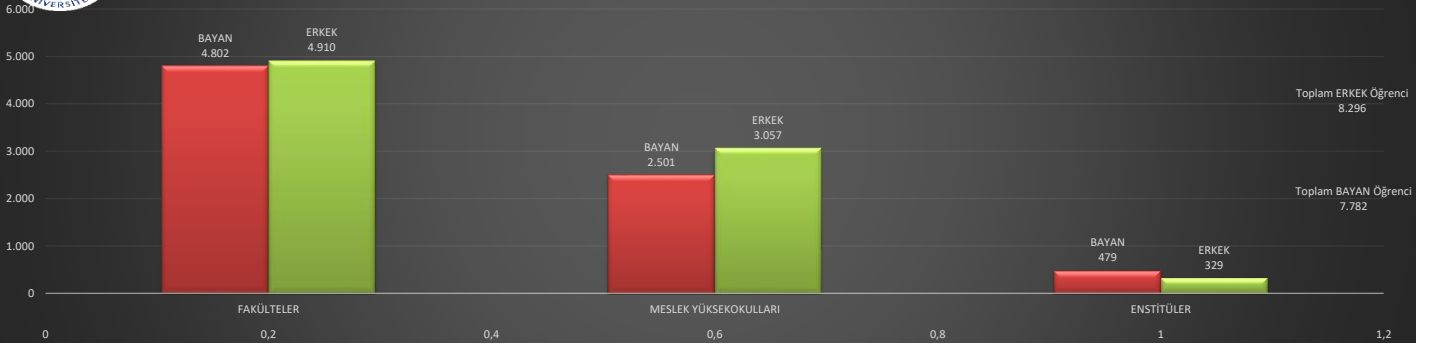

ALANYA ALAADDİN KEYKUBAT ÜNİVERSİTESİ
2024-2025 EĞİTİM ÖĞRETİM YILI
OCAK AYI -AKTİF- BİRİM, BÖLÜM, PROGRAM SAYILARI İLE ÖĞRENCİ SAYILARINA İLİŞKİN GRAFİKLER

ALANYA ALAADDİN KEYKUBAT ÜNİVERSİTESİ
BİRİM TÜRÜNE GÖRE TOPLAM ÖĞRENCİ SAYILARI

ALANYA ALAADDİN KEYKUBAT ÜNİVERSİTESİ
BİRİM TÜRÜNE GÖRE TOPLAM YABANCI UYUKLU ÖĞRENCİ SAYILARI

ALANYA ALAADDİN KEYKUBAT ÜNİVERSİTESİ
BİRİM TÜRÜNE VE CİNSİYETİNE GÖRE ÖĞRENCİ SAYILARI

ALANYA ALAADDİN KEYKUBAT ÜNİVERSİTESİ
2024-2025 EĞİTİM ÖĞRETİM YILI
OCAK AYI -AKTİF- BİRİM, BÖLÜM, PROGRAM SAYILARI İLE ÖĞRENCİ SAYILARINA İLİŞKİN GRAFİKLER