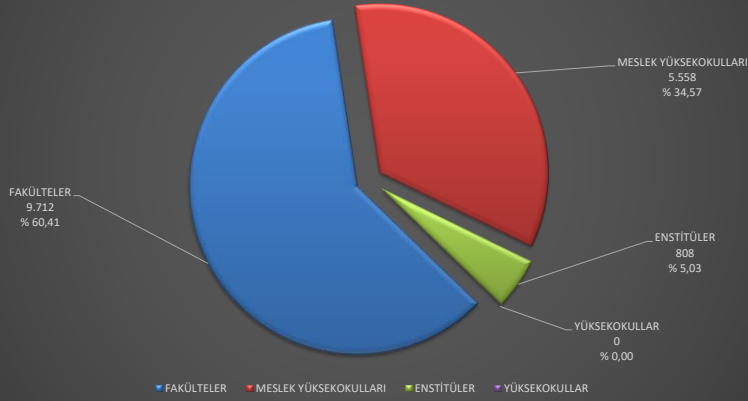

ALANYA ALAADDİN KEYKUBAT ÜNİVERSİTESİ
2024-2025 EĞİTİM ÖĞRETİM YILI
OCAK AYI -AKTİF- BİRİM, BÖLÜM, PROGRAM SAYILARI İLE ÖĞRENCİ SAYILARINA İLİŞKİN GRAFİKLER

ALANYA ALAADDİN KEYKUBAT ÜNİVERSİTESİ
BİRİM TÜRÜNE GÖRE TOPLAM ÖĞRENCİ SAYILARI

ALANYA ALAADDİN KEYKUBAT ÜNİVERSİTESİ
BİRİM TÜRÜNE GÖRE TOPLAM YABANCI UYUKLU ÖĞRENCİ SAYILARI

ALANYA ALAADDİN KEYKUBAT ÜNİVERSİTESİ
BİRİM TÜRÜNE VE CİNSİYETİNE GÖRE ÖĞRENCİ SAYILARI

ALANYA ALAADDİN KEYKUBAT ÜNİVERSİTESİ
2024-2025 EĞİTİM ÖĞRETİM YILI
OCAK AYI -AKTİF- BİRİM, BÖLÜM, PROGRAM SAYILARI İLE ÖĞRENCİ SAYILARINA İLİŞKİN GRAFİKLER