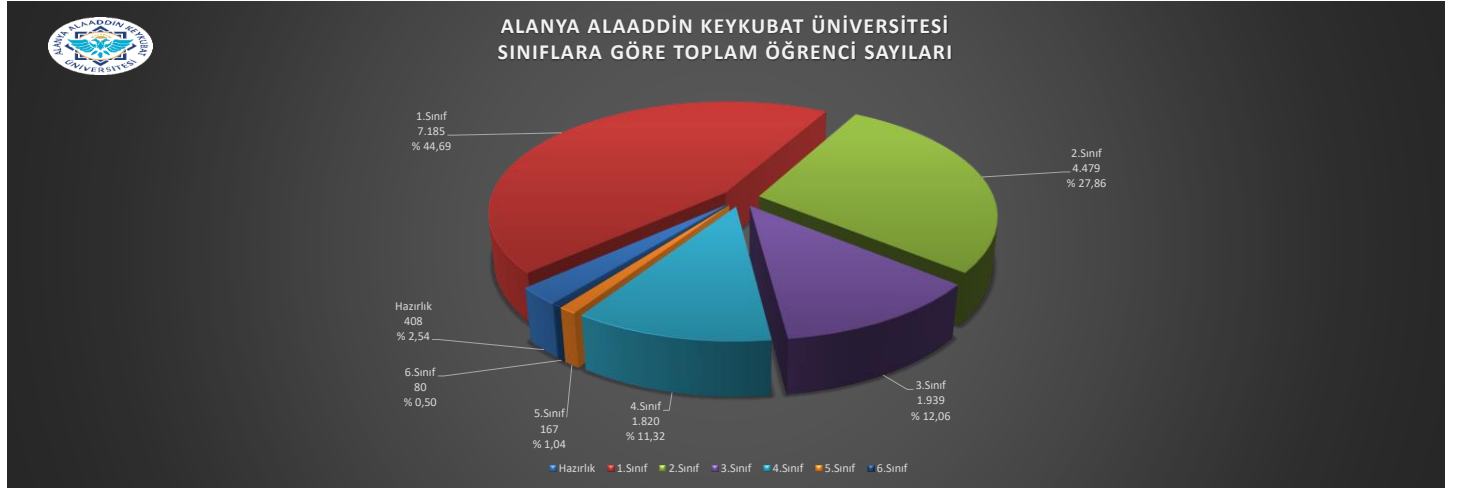

ALANYA ALAADDİN KEYKUBAT ÜNİVERSİTESİ
2024-2025 EĞİTİM ÖĞRETİM YILI
OCAK AYI -AKTİF- BİRİM, BÖLÜM, PROGRAM SAYILARI İLE ÖĞRENCİ SAYILARINA İLİŞKİN GRAFİKLER

ALANYA ALAADDİN KEYKUBAT ÜNİVERSİTESİ
BİRİM TÜRÜNE GÖRE TOPLAM ÖĞRENCİ SAYILARI

ALANYA ALAADDİN KEYKUBAT ÜNİVERSİTESİ
BİRİM TÜRÜNE GÖRE TOPLAM YABANCI UYUKLU ÖĞRENCİ SAYILARI

ALANYA ALAADDİN KEYKUBAT ÜNİVERSİTESİ
BİRİM TÜRÜNE VE CİNSİYETİNE GÖRE ÖĞRENCİ SAYILARI

ALANYA ALAADDİN KEYKUBAT ÜNİVERSİTESİ
2024-2025 EĞİTİM ÖĞRETİM YILI
OCAK AYI -AKTİF- BİRİM, BÖLÜM, PROGRAM SAYILARI İLE ÖĞRENCİ SAYILARINA İLİŞKİN GRAFİKLER