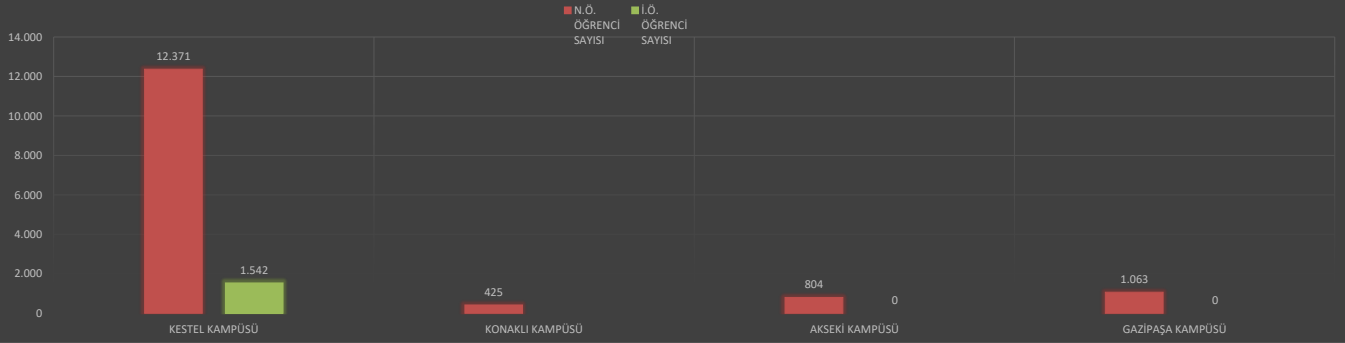

ALANYA ALAADDİN KEYKUBAT ÜNİVERSİTESİ
YERLEŞKELERE GÖRE TOPLAM ÖĞRENCİ SAYILARI

ALANYA ALAADDİN KEYKUBAT ÜNİVERSİTESİ
CİNSİYETİNE GÖRE TOPLAM ÖĞRENCİ SAYILARI

ALANYA ALAADDİN KEYKUBAT ÜNİVERSİTESİ
YERLEŞKELERE VE PROGRAM TÜRÜNE GÖRE ÖĞRENCİ SAYILARI

ALANYA ALAADDİN KEYKUBAT ÜNİVERSİTESİ
YERLEŞKELERE VE SINIFLARINA GÖRE ÖĞRENCİ SAYILARI