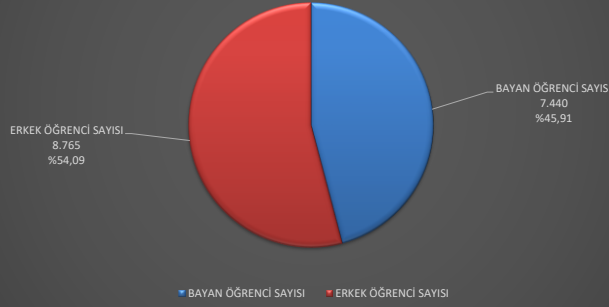

ALANYA ALAADDİN KEYKUBAT ÜNİVERSİTESİ
YERLEŞKELERE GÖRE TOPLAM ÖĞRENCİ SAYILARI

ALANYA ALAADDİN KEYKUBAT ÜNİVERSİTESİ
CİNSİYETİNE GÖRE TOPLAM ÖĞRENCİ SAYILARI

ALANYA ALAADDİN KEYKUBAT ÜNİVERSİTESİ
YERLEŞKELERE VE PROGRAM TÜRÜNE GÖRE ÖĞRENCİ SAYILARI

ALANYA ALAADDİN KEYKUBAT ÜNİVERSİTESİ
YERLEŞKELERE VE SINIFLARINA GÖRE ÖĞRENCİ SAYILARI