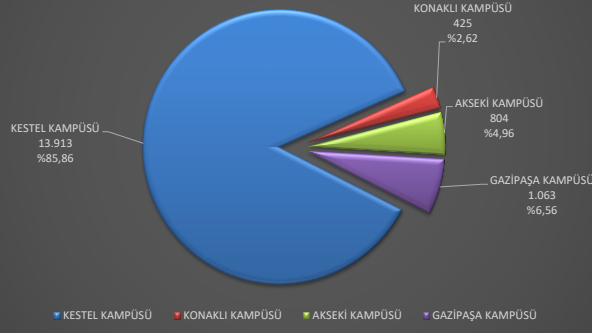

ALANYA ALAADDİN KEYKUBAT ÜNİVERSİTESİ
YERLEŞKELERE GÖRE TOPLAM ÖĞRENCİ SAYILARI

ALANYA ALAADDİN KEYKUBAT ÜNİVERSİTESİ
CİNSİYETİNE GÖRE TOPLAM ÖĞRENCİ SAYILARI

ALANYA ALAADDİN KEYKUBAT ÜNİVERSİTESİ
YERLEŞKELERE VE PROGRAM TÜRÜNE GÖRE ÖĞRENCİ SAYILARI

ALANYA ALAADDİN KEYKUBAT ÜNİVERSİTESİ
YERLEŞKELERE VE SINIFLARINA GÖRE ÖĞRENCİ SAYILARI