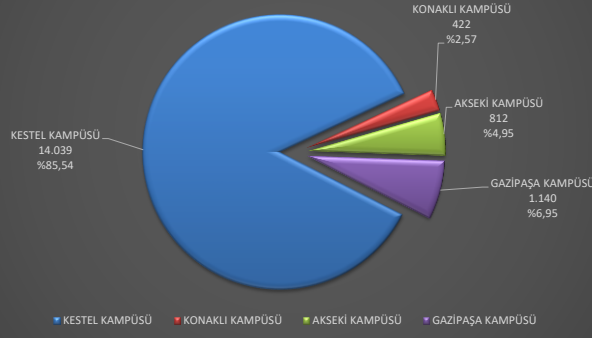

ALANYA ALAADDİN KEYKUBAT ÜNİVERSİTESİ
YERLEŞKELERE GÖRE TOPLAM ÖĞRENCİ SAYILARI

ALANYA ALAADDİN KEYKUBAT ÜNİVERSİTESİ
CİNSİYETİNE GÖRE TOPLAM ÖĞRENCİ SAYILARI

ALANYA ALAADDİN KEYKUBAT ÜNİVERSİTESİ
YERLEŞKELERE VE PROGRAM TÜRÜNE GÖRE ÖĞRENCİ SAYILARI

ALANYA ALAADDİN KEYKUBAT ÜNİVERSİTESİ
YERLEŞKELERE VE SINIFLARINA GÖRE ÖĞRENCİ SAYILARI