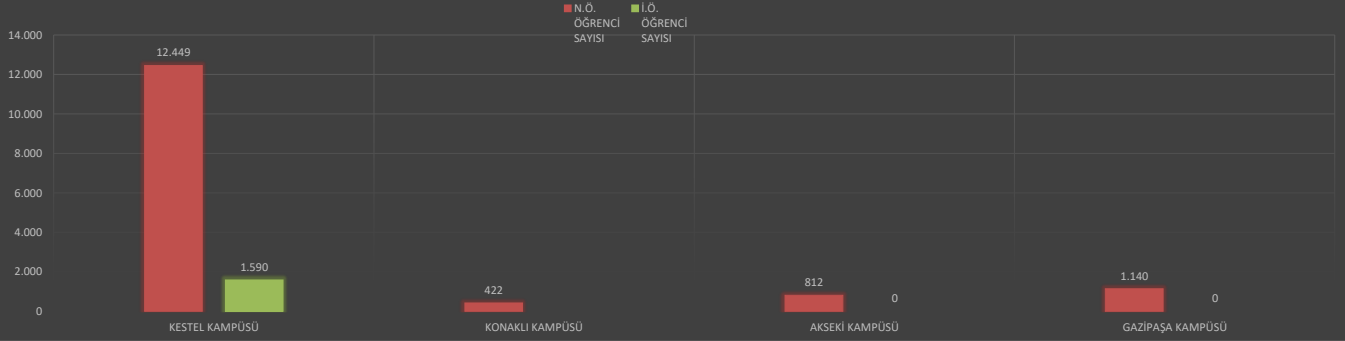

ALANYA ALAADDİN KEYKUBAT ÜNİVERSİTESİ
YERLEŞKELERE GÖRE TOPLAM ÖĞRENCİ SAYILARI

ALANYA ALAADDİN KEYKUBAT ÜNİVERSİTESİ
CİNSİYETİNE GÖRE TOPLAM ÖĞRENCİ SAYILARI

ALANYA ALAADDİN KEYKUBAT ÜNİVERSİTESİ
YERLEŞKELERE VE PROGRAM TÜRÜNE GÖRE ÖĞRENCİ SAYILARI

ALANYA ALAADDİN KEYKUBAT ÜNİVERSİTESİ
YERLEŞKELERE VE SINIFLARINA GÖRE ÖĞRENCİ SAYILARI