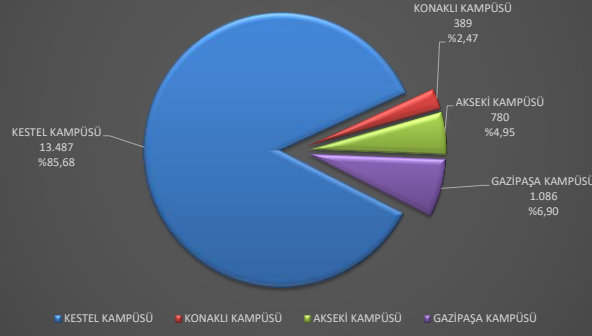

ALANYA ALAADDİN KEYKUBAT ÜNİVERSİTESİ
YERLEŞKELERE GÖRE TOPLAM ÖĞRENCİ SAYILARI

ALANYA ALAADDİN KEYKUBAT ÜNİVERSİTESİ
CİNSİYETİNE GÖRE TOPLAM ÖĞRENCİ SAYILARI

ALANYA ALAADDİN KEYKUBAT ÜNİVERSİTESİ
YERLEŞKELERE VE PROGRAM TÜRÜNE GÖRE ÖĞRENCİ SAYILARI

ALANYA ALAADDİN KEYKUBAT ÜNİVERSİTESİ
YERLEŞKELERE VE SINIFLARINA GÖRE ÖĞRENCİ SAYILARI