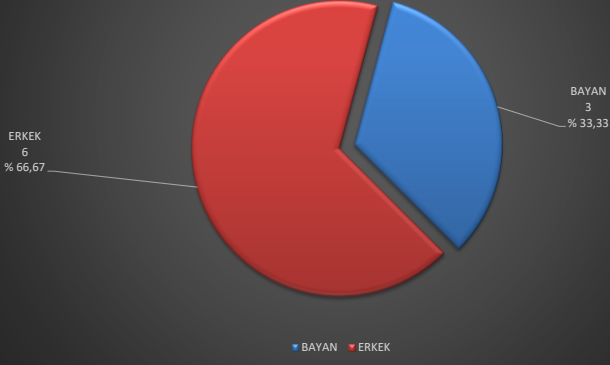

ALANYA ALAADDİN KEYKUBAT ÜNİVERSİTESİ
2023-2024 EĞİTİM ÖĞRETİM YILI
OCAK AYI -AYRILAN-ÖĞRENCİ SAYILARINA İLİŞKİN GRAFİKLER

ALANYA ALAADDİN KEYKUBAT ÜNİVERSİTESİ
MYO'LAR VE CİNSİYETİNE GÖRE AYRILAN TOPLAM
ÖĞRENCİ SAYISI

ALANYA ALAADDİN KEYKUBAT ÜNİVERSİTESİ
ENSTİTÜLER VE CİNSİYETİNE GÖRE AYRILAN TOPLAM
ÖĞRENCİ SAYISI