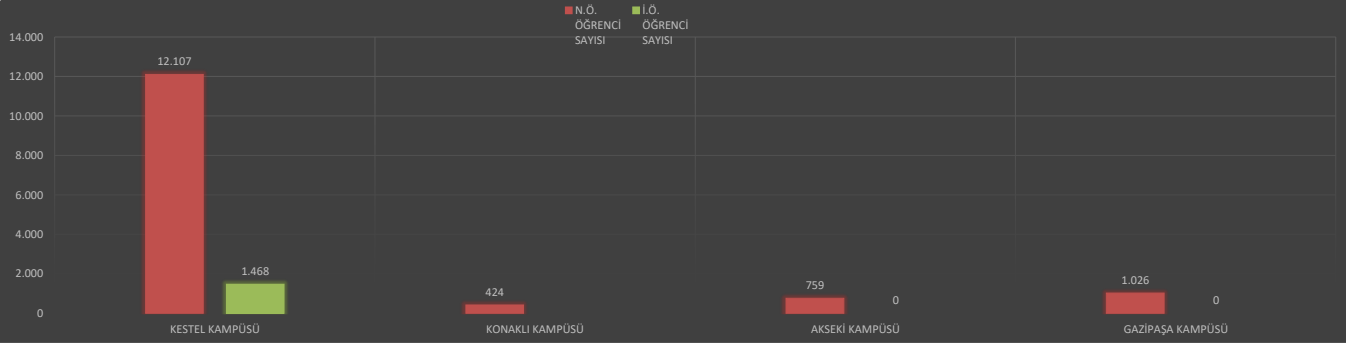

ALANYA ALAADDİN KEYKUBAT ÜNİVERSİTESİ
YERLEŞKELERE GÖRE TOPLAM ÖĞRENCİ SAYILARI

ALANYA ALAADDİN KEYKUBAT ÜNİVERSİTESİ
CİNSİYETİNE GÖRE TOPLAM ÖĞRENCİ SAYILARI

ALANYA ALAADDİN KEYKUBAT ÜNİVERSİTESİ
YERLEŞKELERE VE PROGRAM TÜRÜNE GÖRE ÖĞRENCİ SAYILARI

ALANYA ALAADDİN KEYKUBAT ÜNİVERSİTESİ
YERLEŞKELERE VE SINIFLARINA GÖRE ÖĞRENCİ SAYILARI