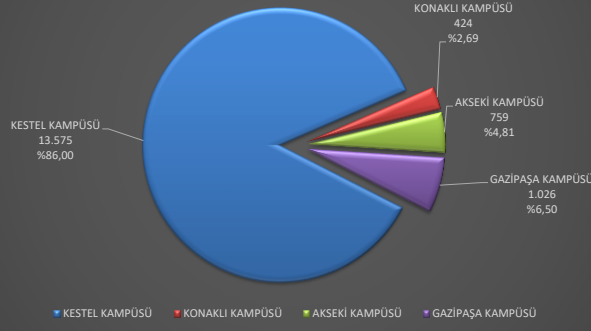

ALANYA ALAADDİN KEYKUBAT ÜNİVERSİTESİ
YERLEŞKELERE GÖRE TOPLAM ÖĞRENCİ SAYILARI

ALANYA ALAADDİN KEYKUBAT ÜNİVERSİTESİ
CİNSİYETİNE GÖRE TOPLAM ÖĞRENCİ SAYILARI

ALANYA ALAADDİN KEYKUBAT ÜNİVERSİTESİ
YERLEŞKELERE VE PROGRAM TÜRÜNE GÖRE ÖĞRENCİ SAYILARI

ALANYA ALAADDİN KEYKUBAT ÜNİVERSİTESİ
YERLEŞKELERE VE SINIFLARINA GÖRE ÖĞRENCİ SAYILARI