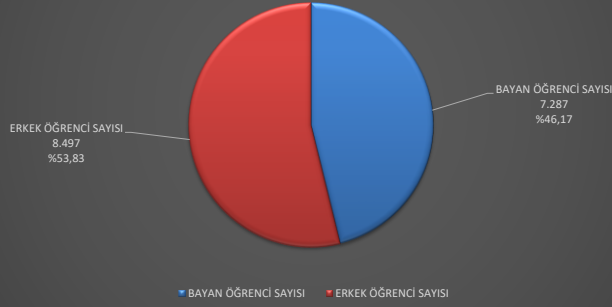

ALANYA ALAADDİN KEYKUBAT ÜNİVERSİTESİ
YERLEŞKELERE GÖRE TOPLAM ÖĞRENCİ SAYILARI

ALANYA ALAADDİN KEYKUBAT ÜNİVERSİTESİ
CİNSİYETİNE GÖRE TOPLAM ÖĞRENCİ SAYILARI

ALANYA ALAADDİN KEYKUBAT ÜNİVERSİTESİ
YERLEŞKELERE VE PROGRAM TÜRÜNE GÖRE ÖĞRENCİ SAYILARI

ALANYA ALAADDİN KEYKUBAT ÜNİVERSİTESİ
YERLEŞKELERE VE SINIFLARINA GÖRE ÖĞRENCİ SAYILARI