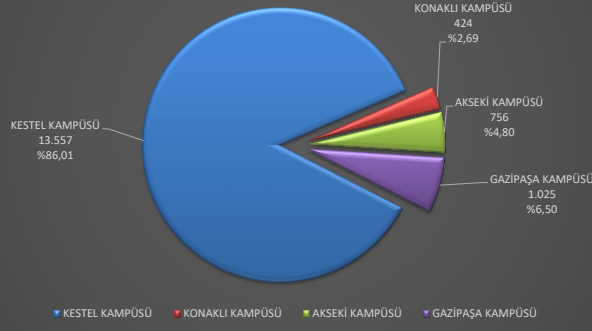

ALANYA ALAADDİN KEYKUBAT ÜNİVERSİTESİ
YERLEŞKELERE GÖRE TOPLAM ÖĞRENCİ SAYILARI

ALANYA ALAADDİN KEYKUBAT ÜNİVERSİTESİ
CİNSİYETİNE GÖRE TOPLAM ÖĞRENCİ SAYILARI

ALANYA ALAADDİN KEYKUBAT ÜNİVERSİTESİ
YERLEŞKELERE VE PROGRAM TÜRÜNE GÖRE ÖĞRENCİ SAYILARI

ALANYA ALAADDİN KEYKUBAT ÜNİVERSİTESİ
YERLEŞKELERE VE SINIFLARINA GÖRE ÖĞRENCİ SAYILARI