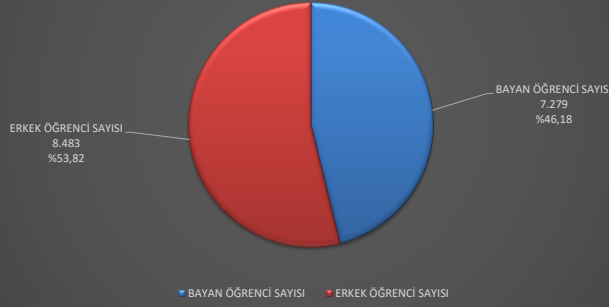

ALANYA ALAADDİN KEYKUBAT ÜNİVERSİTESİ
YERLEŞKELERE GÖRE TOPLAM ÖĞRENCİ SAYILARI

ALANYA ALAADDİN KEYKUBAT ÜNİVERSİTESİ
CİNSİYETİNE GÖRE TOPLAM ÖĞRENCİ SAYILARI

ALANYA ALAADDİN KEYKUBAT ÜNİVERSİTESİ
YERLEŞKELERE VE PROGRAM TÜRÜNE GÖRE ÖĞRENCİ SAYILARI

ALANYA ALAADDİN KEYKUBAT ÜNİVERSİTESİ
YERLEŞKELERE VE SINIFLARINA GÖRE ÖĞRENCİ SAYILARI