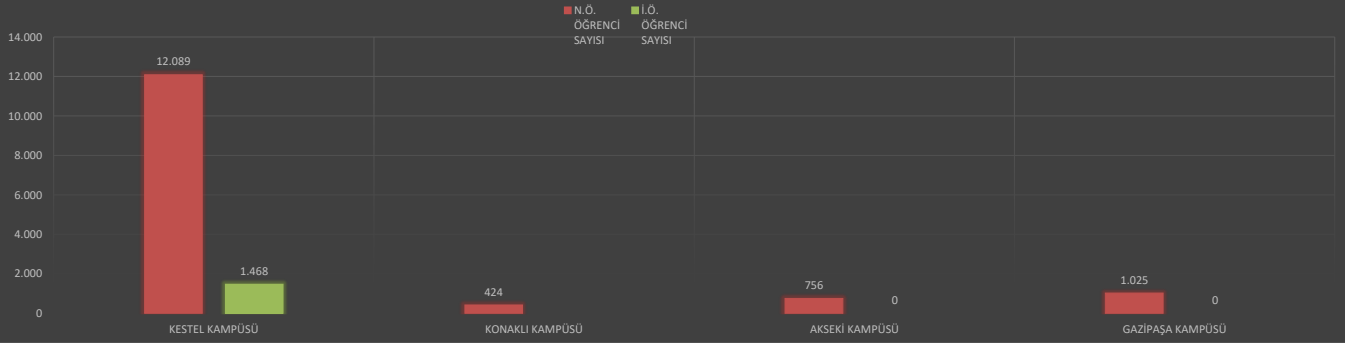

ALANYA ALAADDİN KEYKUBAT ÜNİVERSİTESİ
YERLEŞKELERE GÖRE TOPLAM ÖĞRENCİ SAYILARI

ALANYA ALAADDİN KEYKUBAT ÜNİVERSİTESİ
CİNSİYETİNE GÖRE TOPLAM ÖĞRENCİ SAYILARI

ALANYA ALAADDİN KEYKUBAT ÜNİVERSİTESİ
YERLEŞKELERE VE PROGRAM TÜRÜNE GÖRE ÖĞRENCİ SAYILARI

ALANYA ALAADDİN KEYKUBAT ÜNİVERSİTESİ
YERLEŞKELERE VE SINIFLARINA GÖRE ÖĞRENCİ SAYILARI