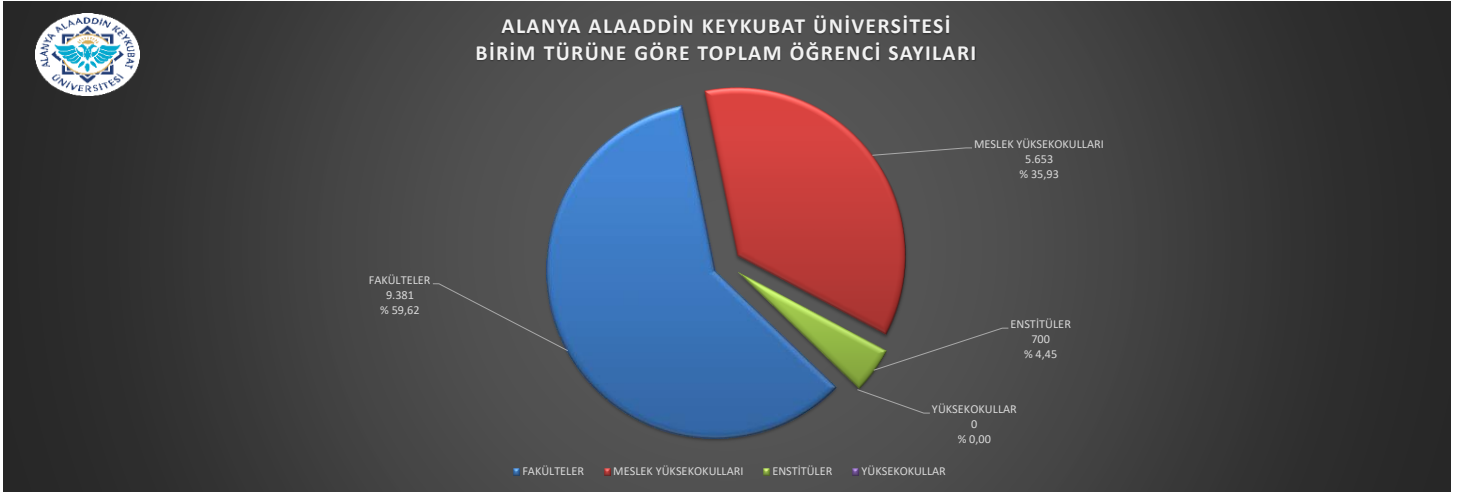

ALANYA ALAADDİN KEYKUBAT ÜNİVERSİTESİ
2022-2023 EĞİTİM ÖĞRETİM YILI
MAYIS AYI -AKTİF- BİRİM, BÖLÜM, PROGRAM SAYILARI İLE ÖĞRENCİ SAYILARINA İLİŞKİN GRAFİKLER

ALANYA ALAADDİN KEYKUBAT ÜNİVERSİTESİ
2022-2023 EĞİTİM ÖĞRETİM YILI
MAYIS AYI -AKTİF- BİRİM, BÖLÜM, PROGRAM SAYILARI İLE ÖĞRENCİ SAYILARINA İLİŞKİN GRAFİKLER

ALANYA ALAADDİN KEYKUBAT ÜNİVERSİTESİ
2022-2023 EĞİTİM ÖĞRETİM YILI

MAYIS AYI -AKTİF- BİRİM, BÖLÜM, PROGRAM SAYILARI İLE ÖĞRENCİ SAYILARINA İLİŞKİN GRAFİKLER