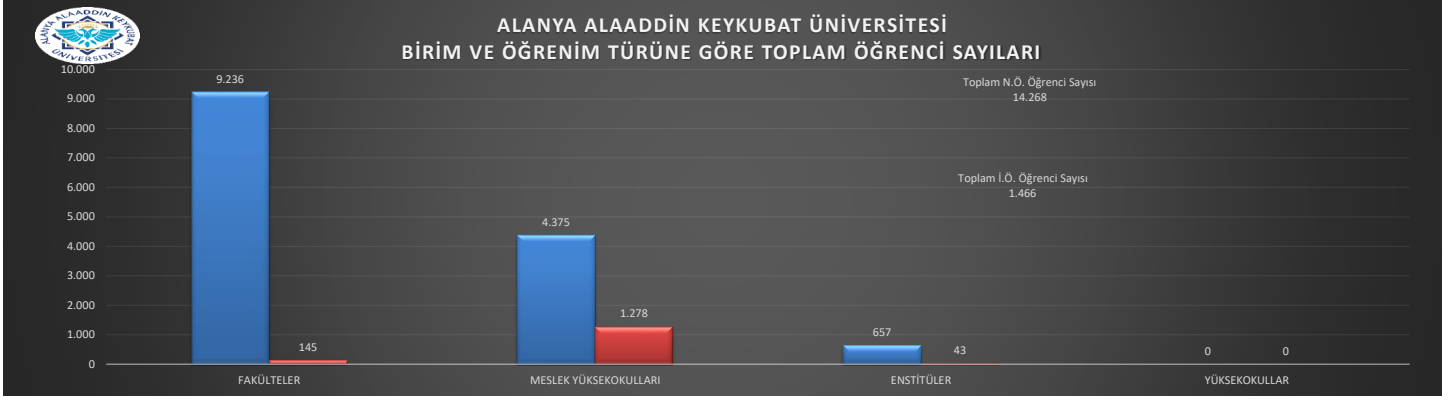

ALANYA ALAADDİN KEYKUBAT ÜNİVERSİTESİ
2022-2023 EĞİTİM ÖĞRETİM YILI
MAYIS AYI -AKTİF- BİRİM, BÖLÜM, PROGRAM SAYILARI İLE ÖĞRENCİ SAYILARINA İLİŞKİN GRAFİKLER

ALANYA ALAADDİN KEYKUBAT ÜNİVERSİTESİ
2022-2023 EĞİTİM ÖĞRETİM YILI
MAYIS AYI -AKTİF- BİRİM, BÖLÜM, PROGRAM SAYILARI İLE ÖĞRENCİ SAYILARINA İLİŞKİN GRAFİKLER

ALANYA ALAADDİN KEYKUBAT ÜNİVERSİTESİ
2022-2023 EĞİTİM ÖĞRETİM YILI

MAYIS AYI -AKTİF- BİRİM, BÖLÜM, PROGRAM SAYILARI İLE ÖĞRENCİ SAYILARINA İLİŞKİN GRAFİKLER