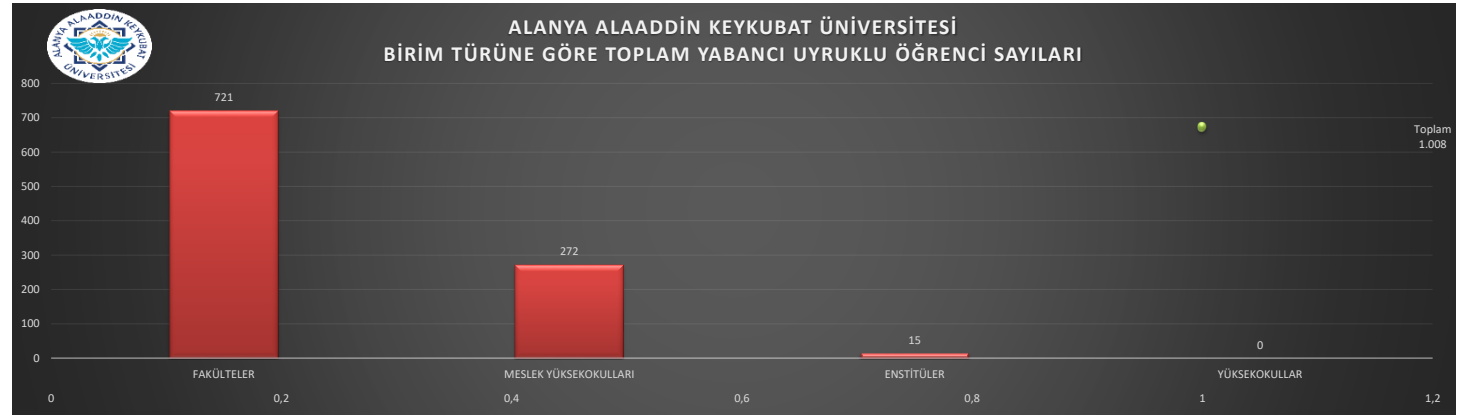

ALANYA ALAADDİN KEYKUBAT ÜNİVERSİTESİ
2022-2023 EĞİTİM ÖĞRETİM YILI
MAYIS AYI -AKTİF- BİRİM, BÖLÜM, PROGRAM SAYILARI İLE ÖĞRENCİ SAYILARINA İLİŞKİN GRAFİKLER

ALANYA ALAADDİN KEYKUBAT ÜNİVERSİTESİ
2022-2023 EĞİTİM ÖĞRETİM YILI
MAYIS AYI -AKTİF- BİRİM, BÖLÜM, PROGRAM SAYILARI İLE ÖĞRENCİ SAYILARINA İLİŞKİN GRAFİKLER

ALANYA ALAADDİN KEYKUBAT ÜNİVERSİTESİ
2022-2023 EĞİTİM ÖĞRETİM YILI

MAYIS AYI -AKTİF- BİRİM, BÖLÜM, PROGRAM SAYILARI İLE ÖĞRENCİ SAYILARINA İLİŞKİN GRAFİKLER