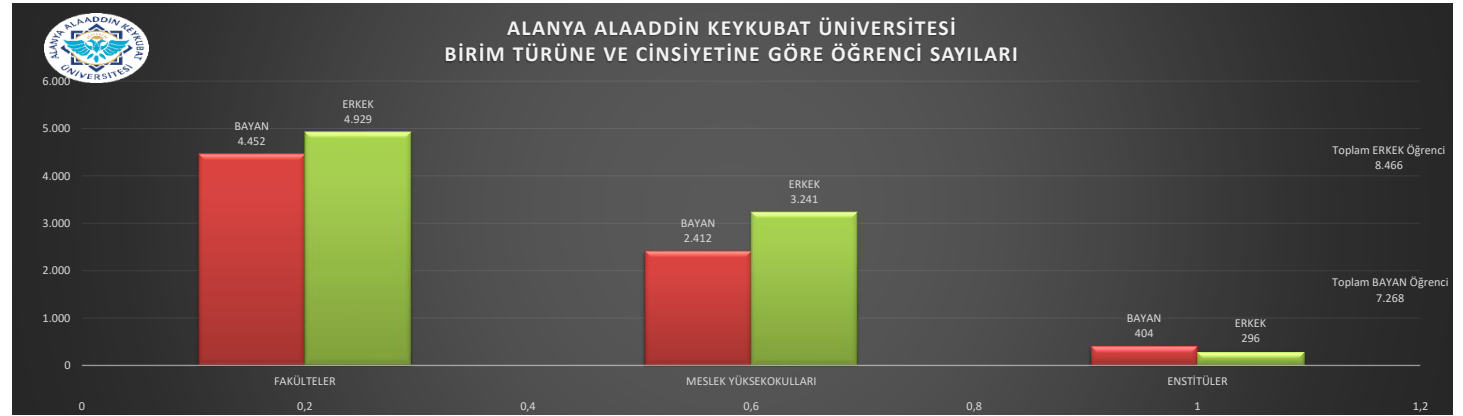

ALANYA ALAADDİN KEYKUBAT ÜNİVERSİTESİ
2022-2023 EĞİTİM ÖĞRETİM YILI
MAYIS AYI -AKTİF- BİRİM, BÖLÜM, PROGRAM SAYILARI İLE ÖĞRENCİ SAYILARINA İLİŞKİN GRAFİKLER

ALANYA ALAADDİN KEYKUBAT ÜNİVERSİTESİ
2022-2023 EĞİTİM ÖĞRETİM YILI
MAYIS AYI -AKTİF- BİRİM, BÖLÜM, PROGRAM SAYILARI İLE ÖĞRENCİ SAYILARINA İLİŞKİN GRAFİKLER

ALANYA ALAADDİN KEYKUBAT ÜNİVERSİTESİ
2022-2023 EĞİTİM ÖĞRETİM YILI

MAYIS AYI -AKTİF- BİRİM, BÖLÜM, PROGRAM SAYILARI İLE ÖĞRENCİ SAYILARINA İLİŞKİN GRAFİKLER