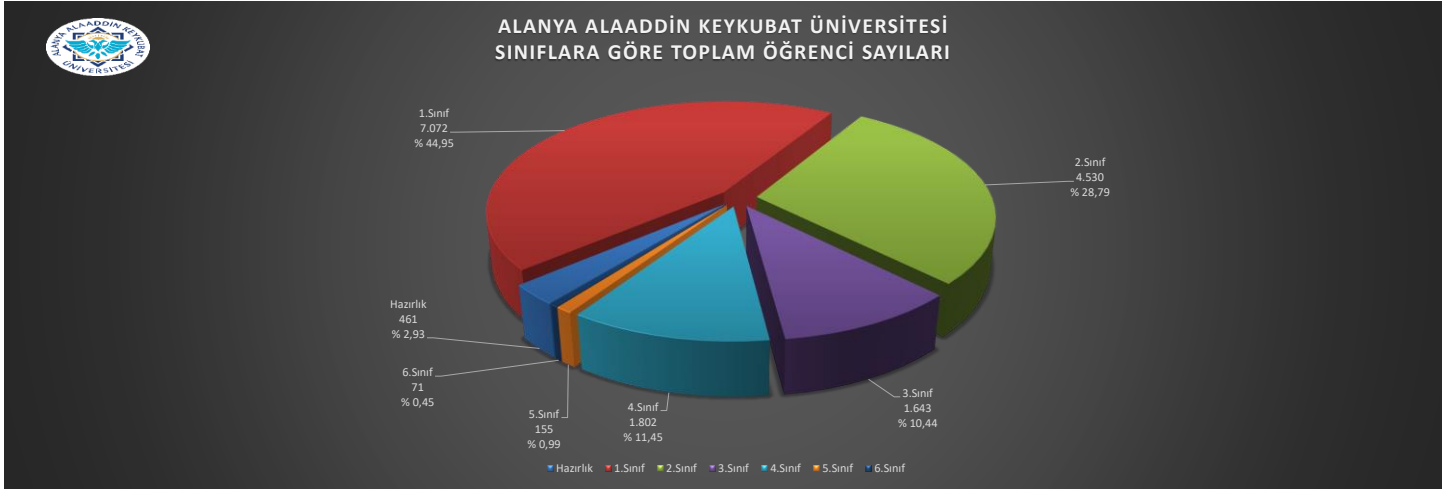

ALANYA ALAADDİN KEYKUBAT ÜNİVERSİTESİ
2022-2023 EĞİTİM ÖĞRETİM YILI
MAYIS AYI -AKTİF- BİRİM, BÖLÜM, PROGRAM SAYILARI İLE ÖĞRENCİ SAYILARINA İLİŞKİN GRAFİKLER

ALANYA ALAADDİN KEYKUBAT ÜNİVERSİTESİ
2022-2023 EĞİTİM ÖĞRETİM YILI
MAYIS AYI -AKTİF- BİRİM, BÖLÜM, PROGRAM SAYILARI İLE ÖĞRENCİ SAYILARINA İLİŞKİN GRAFİKLER

ALANYA ALAADDİN KEYKUBAT ÜNİVERSİTESİ
2022-2023 EĞİTİM ÖĞRETİM YILI

MAYIS AYI -AKTİF- BİRİM, BÖLÜM, PROGRAM SAYILARI İLE ÖĞRENCİ SAYILARINA İLİŞKİN GRAFİKLER