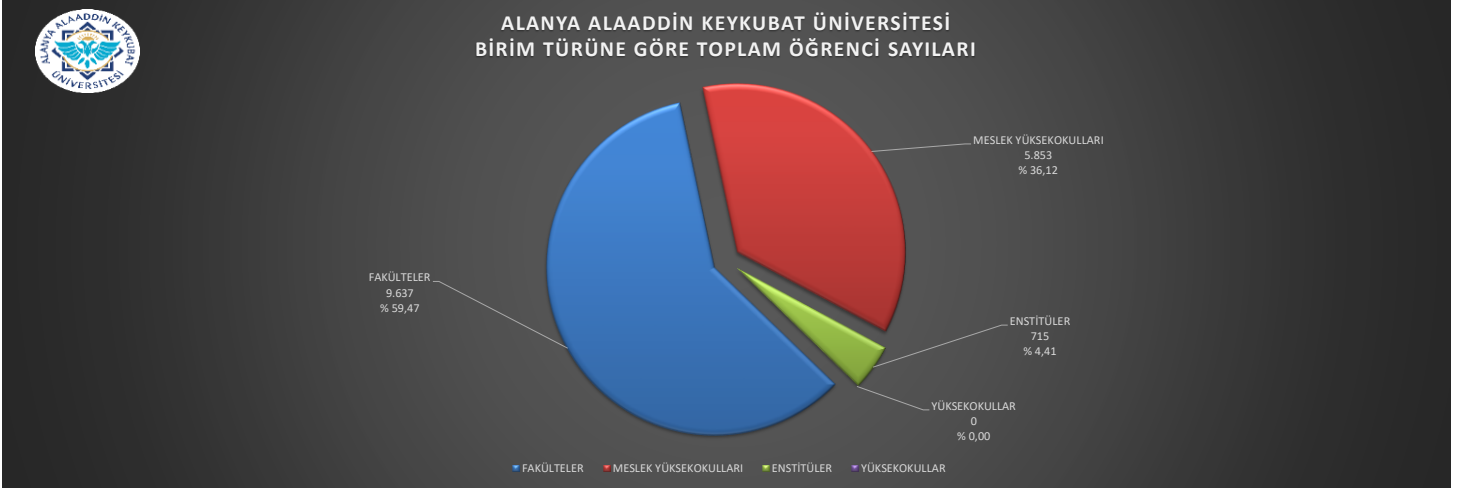

ALANYA ALAADDİN KEYKUBAT ÜNİVERSİTESİ
2022-2023 EĞİTİM ÖĞRETİM YILI
ARALIK AYI -AKTİF- BİRİM, BÖLÜM, PROGRAM SAYILARI İLE ÖĞRENCİ SAYILARINA İLİŞKİN GRAFİKLER

ALANYA ALAADDİN KEYKUBAT ÜNİVERSİTESİ
2022-2023 EĞİTİM ÖĞRETİM YILI
ARALIK AYI -AKTİF- BİRİM, BÖLÜM, PROGRAM SAYILARI İLE ÖĞRENCİ SAYILARINA İLİŞKİN GRAFİKLER

ALANYA ALAADDİN KEYKUBAT ÜNİVERSİTESİ
2022-2023 EĞİTİM ÖĞRETİM YILI

ARALIK AYI -AKTİF- BİRİM, BÖLÜM, PROGRAM SAYILARI İLE ÖĞRENCİ SAYILARINA İLİŞKİN GRAFİKLER

ALANYA ALAADDİN KEYKUBAT ÜNİVERSİTESİ

SINIFLARA GÖRE DERS KAYDI OLAN VE TOPLAM ÖĞRENCİ SAYISI KARŞILAŞTIRMASI