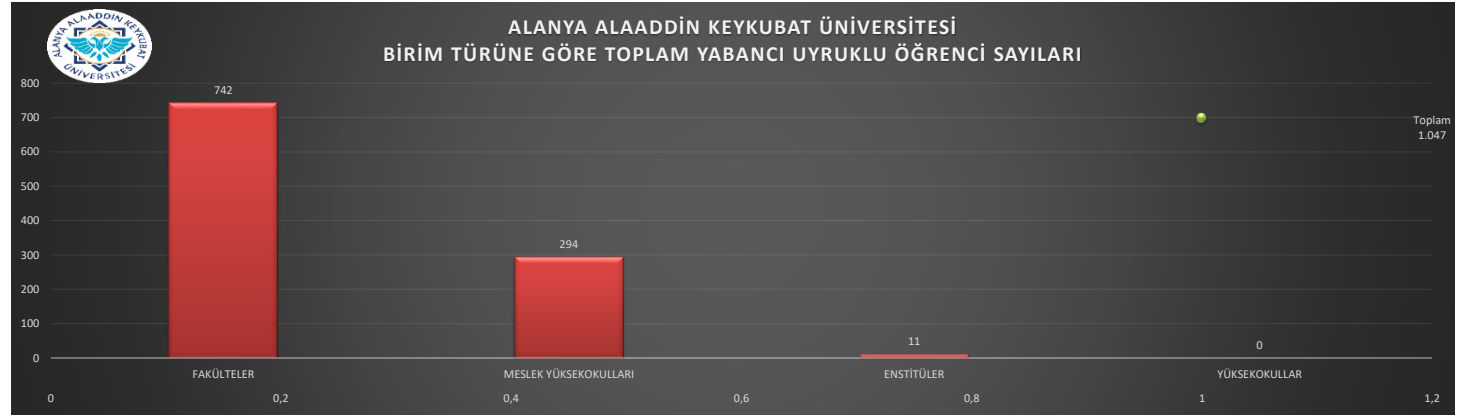

ALANYA ALAADDİN KEYKUBAT ÜNİVERSİTESİ
2022-2023 EĞİTİM ÖĞRETİM YILI
ARALIK AYI -AKTİF- BİRİM, BÖLÜM, PROGRAM SAYILARI İLE ÖĞRENCİ SAYILARINA İLİŞKİN GRAFİKLER

ALANYA ALAADDİN KEYKUBAT ÜNİVERSİTESİ
2022-2023 EĞİTİM ÖĞRETİM YILI
ARALIK AYI -AKTİF- BİRİM, BÖLÜM, PROGRAM SAYILARI İLE ÖĞRENCİ SAYILARINA İLİŞKİN GRAFİKLER

ALANYA ALAADDİN KEYKUBAT ÜNİVERSİTESİ
2022-2023 EĞİTİM ÖĞRETİM YILI

ARALIK AYI -AKTİF- BİRİM, BÖLÜM, PROGRAM SAYILARI İLE ÖĞRENCİ SAYILARINA İLİŞKİN GRAFİKLER

ALANYA ALAADDİN KEYKUBAT ÜNİVERSİTESİ

SINIFLARA GÖRE DERS KAYDI OLAN VE TOPLAM ÖĞRENCİ SAYISI KARŞILAŞTIRMASI