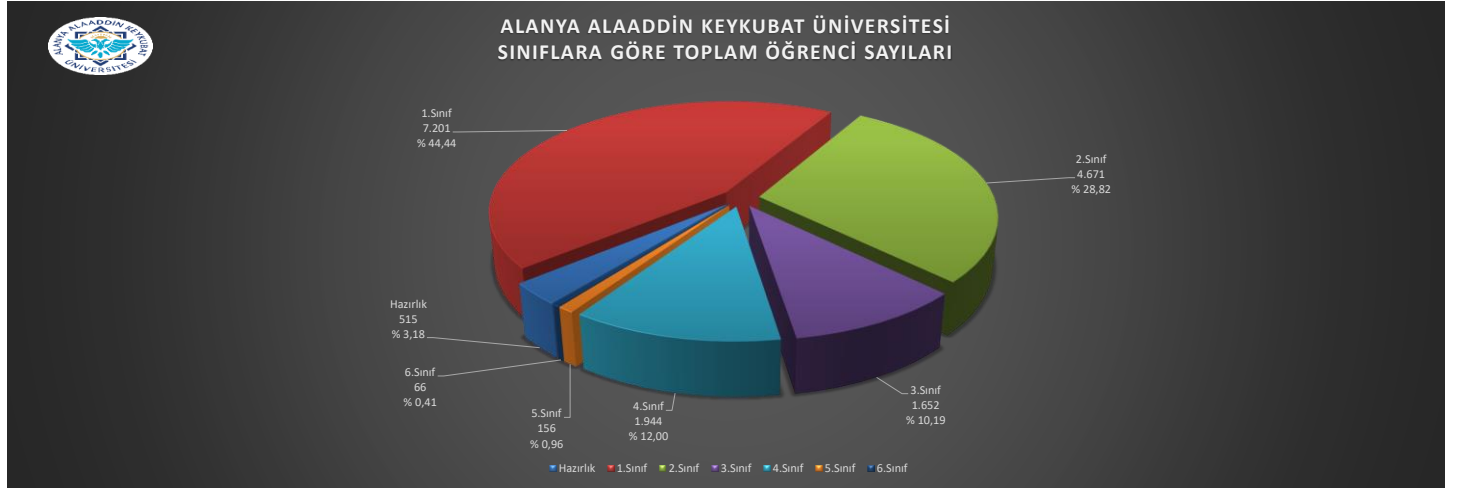

ALANYA ALAADDİN KEYKUBAT ÜNİVERSİTESİ
2022-2023 EĞİTİM ÖĞRETİM YILI
ARALIK AYI -AKTİF- BİRİM, BÖLÜM, PROGRAM SAYILARI İLE ÖĞRENCİ SAYILARINA İLİŞKİN GRAFİKLER

ALANYA ALAADDİN KEYKUBAT ÜNİVERSİTESİ
2022-2023 EĞİTİM ÖĞRETİM YILI
ARALIK AYI -AKTİF- BİRİM, BÖLÜM, PROGRAM SAYILARI İLE ÖĞRENCİ SAYILARINA İLİŞKİN GRAFİKLER

ALANYA ALAADDİN KEYKUBAT ÜNİVERSİTESİ
2022-2023 EĞİTİM ÖĞRETİM YILI

ARALIK AYI -AKTİF- BİRİM, BÖLÜM, PROGRAM SAYILARI İLE ÖĞRENCİ SAYILARINA İLİŞKİN GRAFİKLER

ALANYA ALAADDİN KEYKUBAT ÜNİVERSİTESİ

SINIFLARA GÖRE DERS KAYDI OLAN VE TOPLAM ÖĞRENCİ SAYISI KARŞILAŞTIRMASI