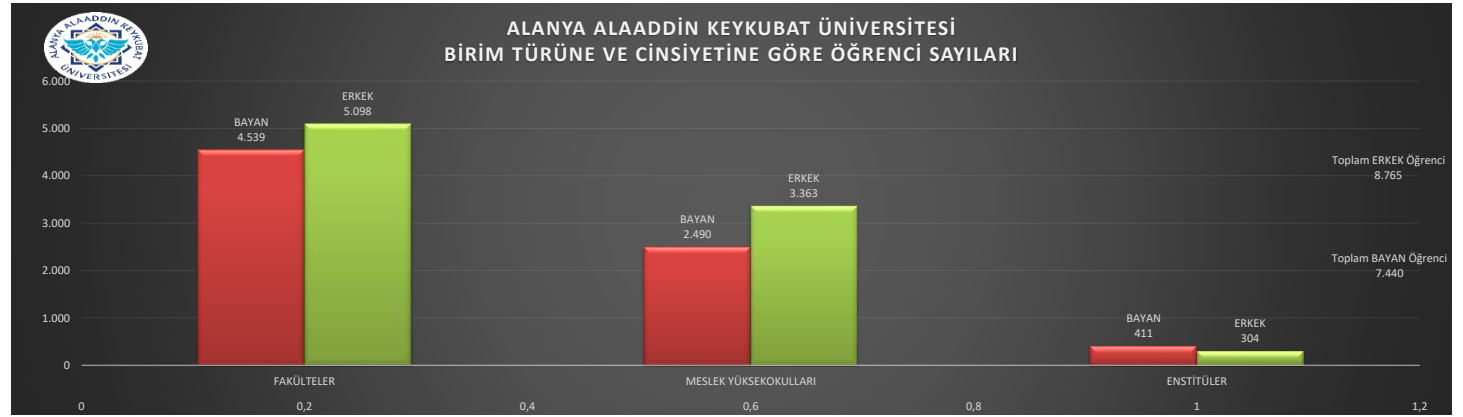

ALANYA ALAADDİN KEYKUBAT ÜNİVERSİTESİ
2022-2023 EĞİTİM ÖĞRETİM YILI
ARALIK AYI -AKTİF- BİRİM, BÖLÜM, PROGRAM SAYILARI İLE ÖĞRENCİ SAYILARINA İLİŞKİN GRAFİKLER

ALANYA ALAADDİN KEYKUBAT ÜNİVERSİTESİ
2022-2023 EĞİTİM ÖĞRETİM YILI
ARALIK AYI -AKTİF- BİRİM, BÖLÜM, PROGRAM SAYILARI İLE ÖĞRENCİ SAYILARINA İLİŞKİN GRAFİKLER

ALANYA ALAADDİN KEYKUBAT ÜNİVERSİTESİ
2022-2023 EĞİTİM ÖĞRETİM YILI

ARALIK AYI -AKTİF- BİRİM, BÖLÜM, PROGRAM SAYILARI İLE ÖĞRENCİ SAYILARINA İLİŞKİN GRAFİKLER

ALANYA ALAADDİN KEYKUBAT ÜNİVERSİTESİ

SINIFLARA GÖRE DERS KAYDI OLAN VE TOPLAM ÖĞRENCİ SAYISI KARŞILAŞTIRMASI