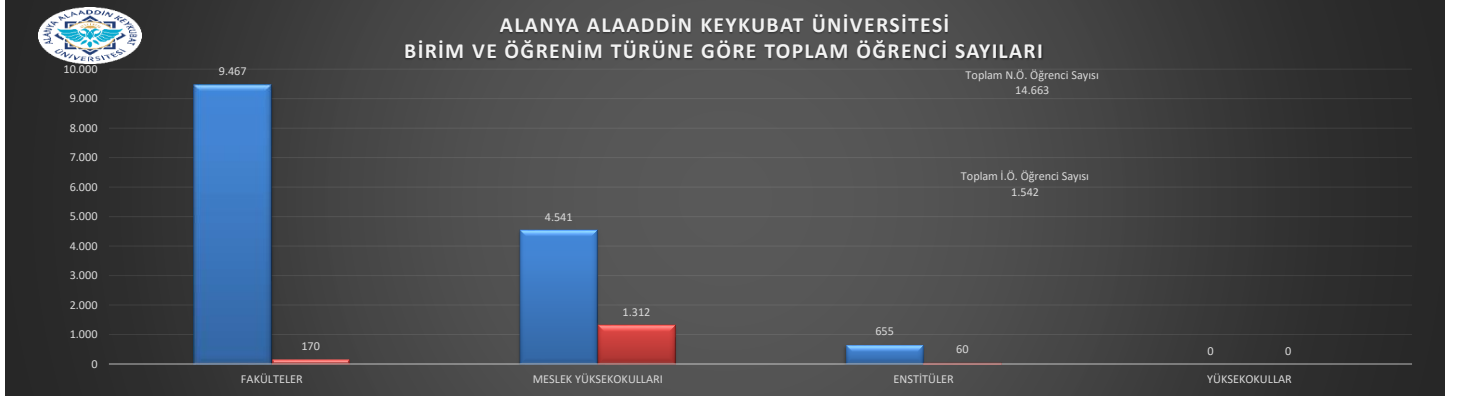

ALANYA ALAADDİN KEYKUBAT ÜNİVERSİTESİ
2022-2023 EĞİTİM ÖĞRETİM YILI
ARALIK AYI -AKTİF- BİRİM, BÖLÜM, PROGRAM SAYILARI İLE ÖĞRENCİ SAYILARINA İLİŞKİN GRAFİKLER

ALANYA ALAADDİN KEYKUBAT ÜNİVERSİTESİ
2022-2023 EĞİTİM ÖĞRETİM YILI
ARALIK AYI -AKTİF- BİRİM, BÖLÜM, PROGRAM SAYILARI İLE ÖĞRENCİ SAYILARINA İLİŞKİN GRAFİKLER

ALANYA ALAADDİN KEYKUBAT ÜNİVERSİTESİ
2022-2023 EĞİTİM ÖĞRETİM YILI

ARALIK AYI -AKTİF- BİRİM, BÖLÜM, PROGRAM SAYILARI İLE ÖĞRENCİ SAYILARINA İLİŞKİN GRAFİKLER

ALANYA ALAADDİN KEYKUBAT ÜNİVERSİTESİ

SINIFLARA GÖRE DERS KAYDI OLAN VE TOPLAM ÖĞRENCİ SAYISI KARŞILAŞTIRMASI